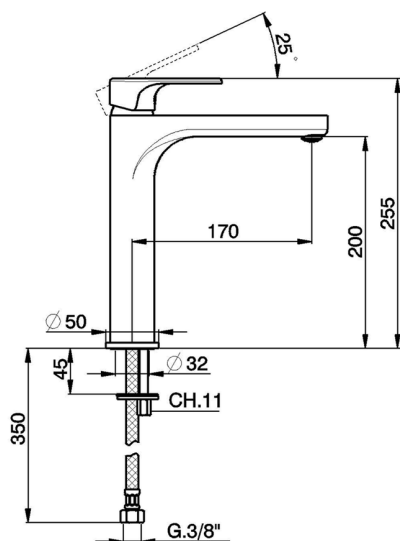

Lavabo monomando EnergySave H3_AH003545

MODELO **AH003545**

Lavabo monomando EnergySave, sin desagüe automático, latiguillos acero G.3/8"

ACABADOS DISPONIBLES

-  **21** 21 Cromo
-  **2F** 2F Níquel Cepillado
-  **40** 40 Negro Mate

CARACTERÍSTICAS

Recambio Cartucho **ZZ96800000**

Cartucho Monomando 35 mm

EcoStop

La función EcoStop limita el caudal del agua aproximadamente el 50% de la salida máxima con una leve resistencia en la maneta. Basta con empujar ligeramente más allá de la mitad del tope sólo cuando se requiera la salida máxima de agua. Esto permitirá ahorrar hasta un 50% de agua.