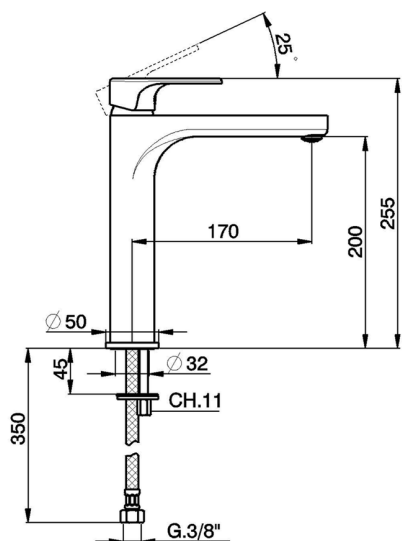

Lavabo monomando EnergySave H3_AH003545

MODELO **AH003545**

Lavabo monomando EnergySave, sin desagüe automático, latiguillos acero G.3/8"

ACABADOS DISPONIBLES

-  **21** 21 Cromo
-  **2F** 2F Níquel Cepillado
-  **40** 40 Negro Mate

CARACTERÍSTICAS

Recambio Cartucho **ZZ96800000**

Cartucho Monomando 35 mm

EcoStop

La función EcoStop limita el caudal del agua aproximadamente el 50% de la salida máxima con una leve resistencia en la maneta. Basta con empujar ligeramente más allá de la mitad del tope sólo cuando se requiera la salida máxima de agua. Esto permitirá ahorrar hasta un 50% de agua.