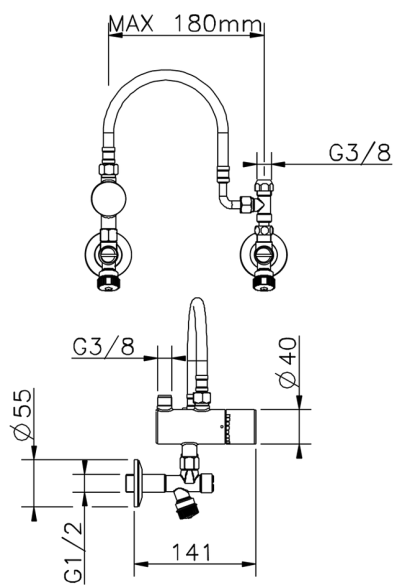

Limitador de temperatura bajo lavabo COLECTIVIDAD_TYT83011

MODELO **TYT83011**

Limitador de temperatura bajo lavabo, con kit de instalación

ACABADOS DISPONIBLES

CARACTERÍSTICAS

2026-06-10