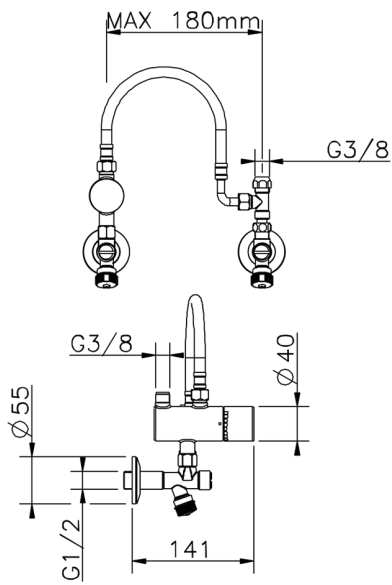

Limitador de temperatura bajo lavabo COLECTIVIDAD_TYT83011

MODELO **TYT83011**

Limitador de temperatura bajo lavabo, con kit de instalación

ACABADOS DISPONIBLES

CARACTERÍSTICAS

2026-06-14