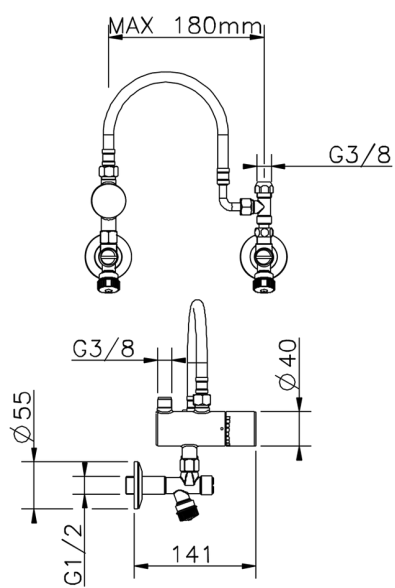

## Limitador de temperatura bajo lavabo COLECTIVIDAD\_TYT83011

MODELO **TYT83011**

Limitador de temperatura bajo lavabo, con kit de instalación

ACABADOS DISPONIBLES

CARACTERÍSTICAS

2026-04-12