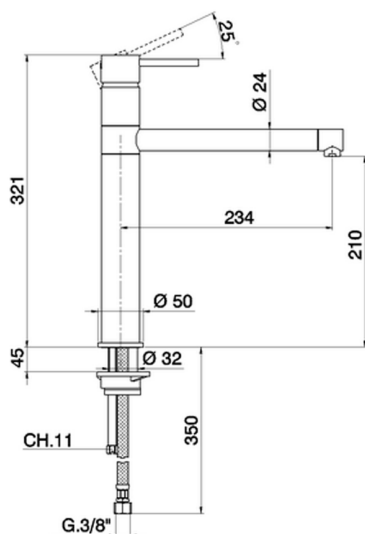

Fregadero monomando KITCHEN_TV001580

MODELO **TV001580**

Fregadero monomando, caño giratorio, latiguillos acero G.3/8"

ACABADOS DISPONIBLES

21 21 Cromo

CARACTERÍSTICAS

Recambio Cartucho **ZZ95409000**

Cartucho Monomando 35 mm

EcoStop

La función EcoStop limita el caudal del agua aproximadamente el 50% de la salida máxima con una leve resistencia en la maneta. Basta con empujar ligeramente más allá de la mitad del tope sólo cuando se requiera la salida máxima de agua. Esto permitirá ahorrar hasta un 50% de agua.