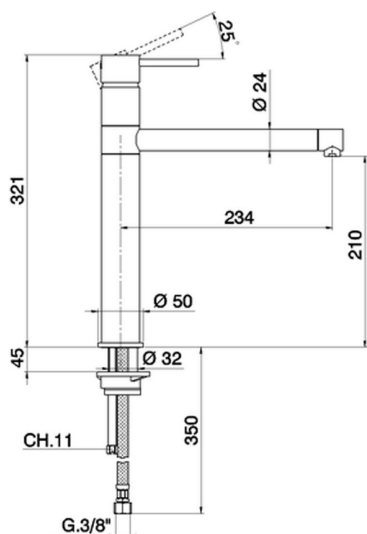

Fregadero monomando KITCHEN_TV001580

MODELO **TV001580**

Fregadero monomando, caño giratorio, latiguillos acero G.3/8"

ACABADOS DISPONIBLES

21 21 Cromo

CARACTERÍSTICAS

Recambio Cartucho **ZZ95409000**

Cartucho Monomando 35 mm

EcoStop

La función EcoStop limita el caudal del agua aproximadamente el 50% de la salida máxima con una leve resistencia en la maneta. Basta con empujar ligeramente más allá de la mitad del tope sólo cuando se requiera la salida máxima de agua. Esto permitirá ahorrar hasta un 50% de agua.