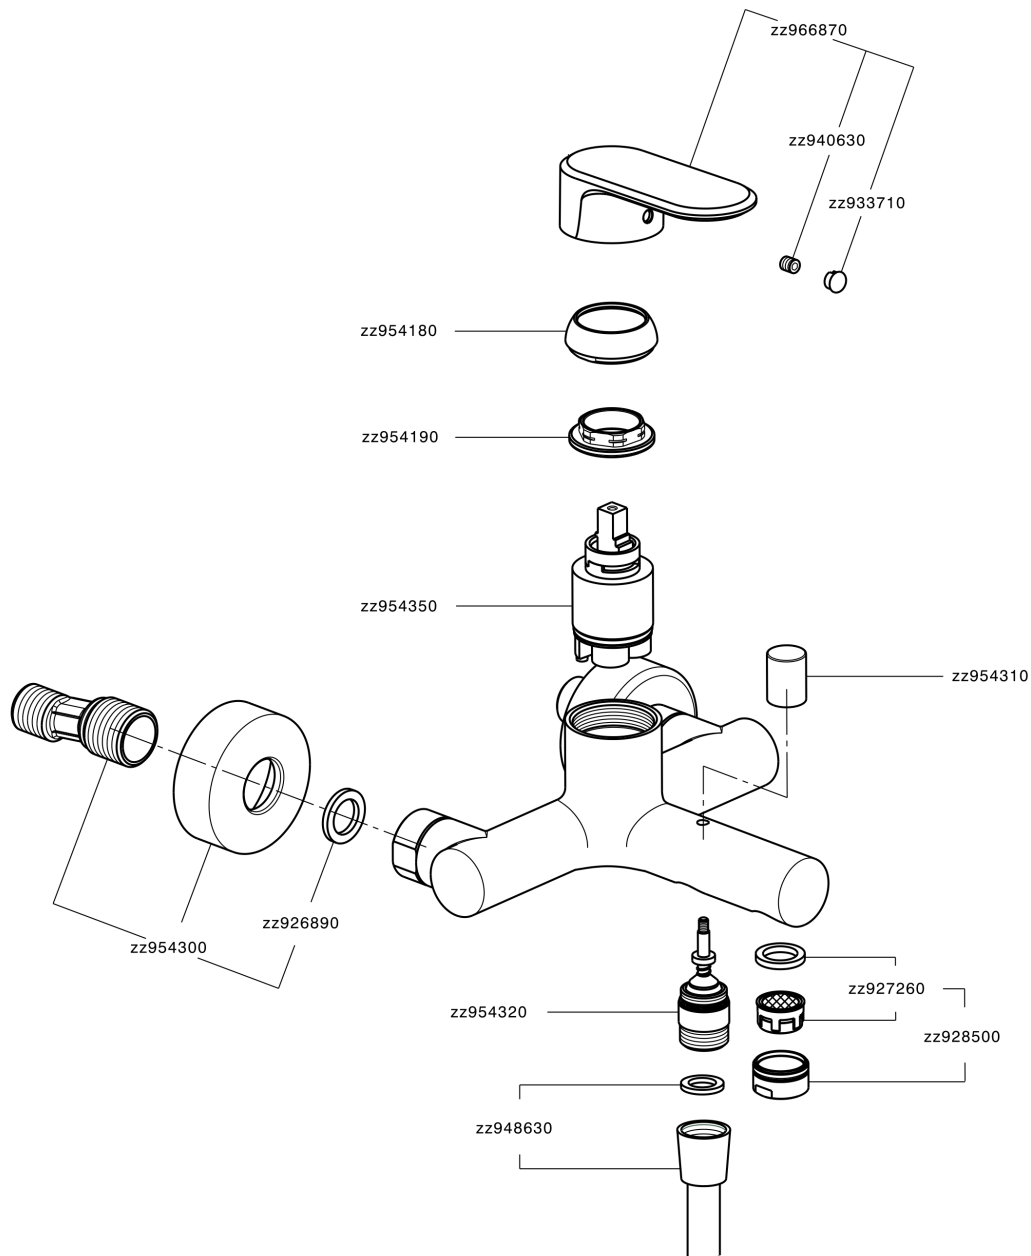

Bañera monomando LEVITY_LY000130

LY000130

<https://es.huberitalia.com/banera-monomando-levity-ly000130>

2025-01-03