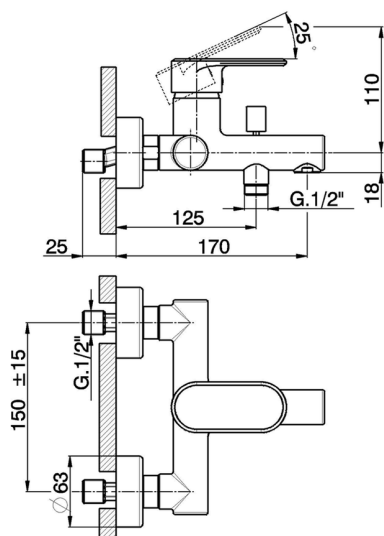

Bañera monomando LEVITY_LY000130

MODELO **LY000130**

Bañera monomando, sin conjunto ducha, conexión para flexible 1/2" M

ACABADOS DISPONIBLES

-  **21** 21 Cromo
-  **2B** 2B Níquel Brillo
-  **2F** 2F Níquel Cepillado
-  **40** 40 Negro Mate
-  **4Q** 4Q Blanco Mate

CARACTERÍSTICAS

Recambio Cartucho **ZZ95435000**

Cartucho Monomando 35 mm

EcoStop

La función EcoStop limita el caudal del agua aproximadamente el 50% de la salida máxima con una leve resistencia en la maneta. Basta con empujar ligeramente más allá de la mitad del tope sólo cuando se requiera la salida máxima de agua. Esto permitirá ahorrar hasta un 50% de agua.