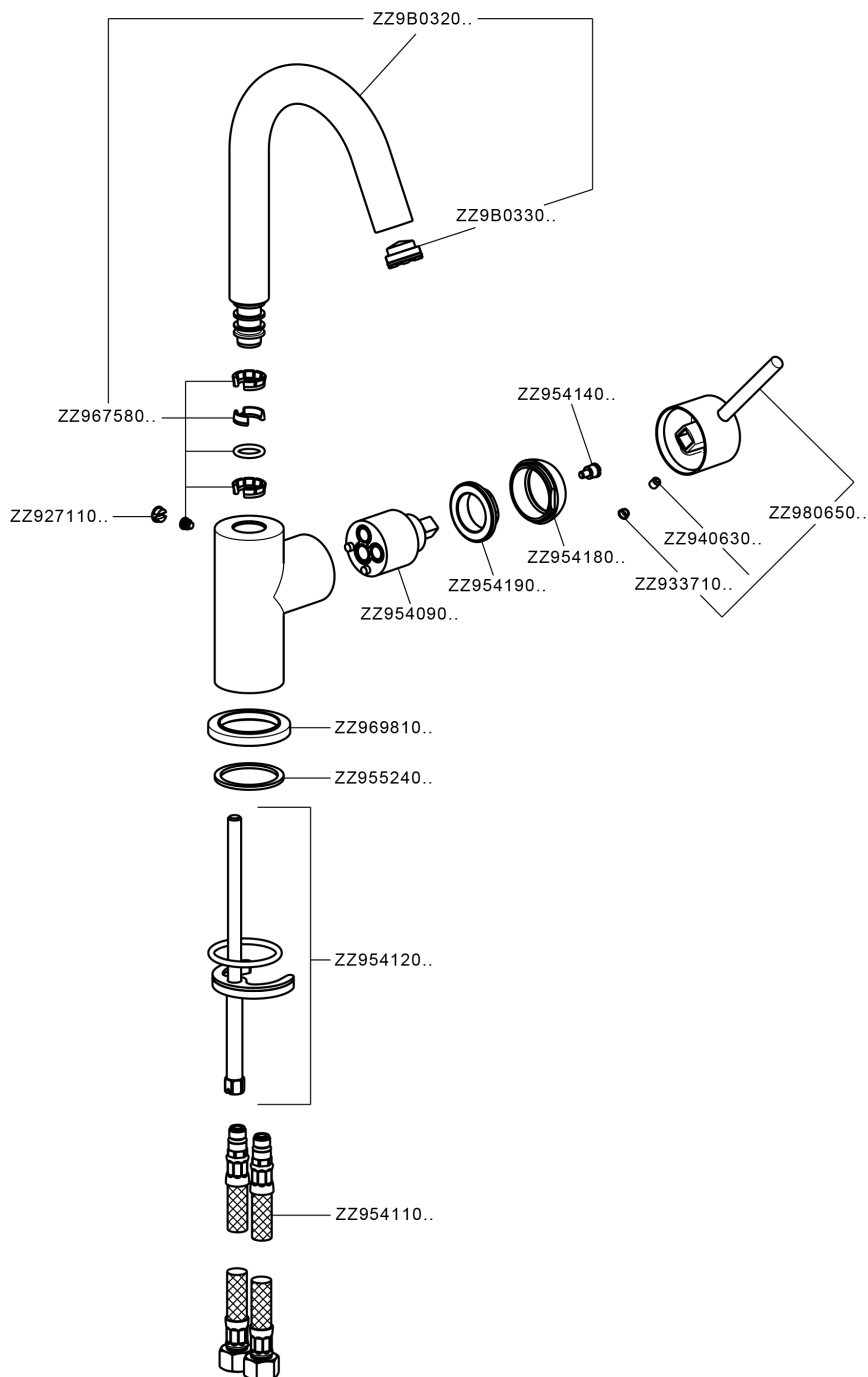

Lavabo monomando EnergySave NUOVA KIRUNA_K2000485

K2000485

<https://es.huberitalia.com/lavabo-monomando-energysave-nuova-kiruna-k2000485>

2026-06-23