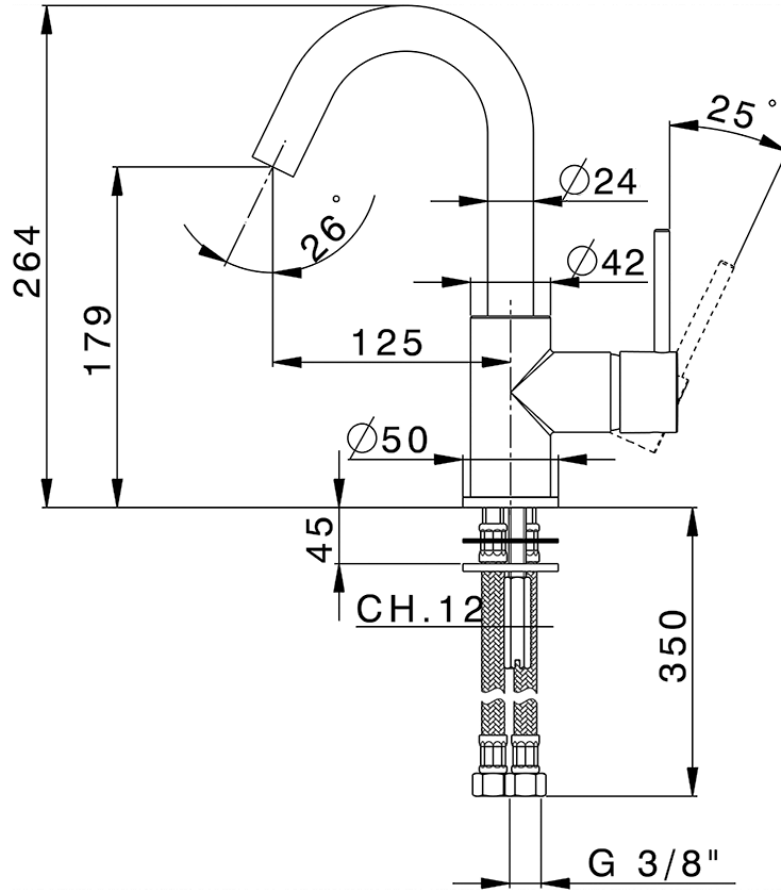

Lavabo monomando EnergySave NUOVA KIRUNA_K2000485

K2000485

<https://es.huberitalia.com/lavabo-monomando-energysave-nuova-kiruna-k2000485>

2026-07-03