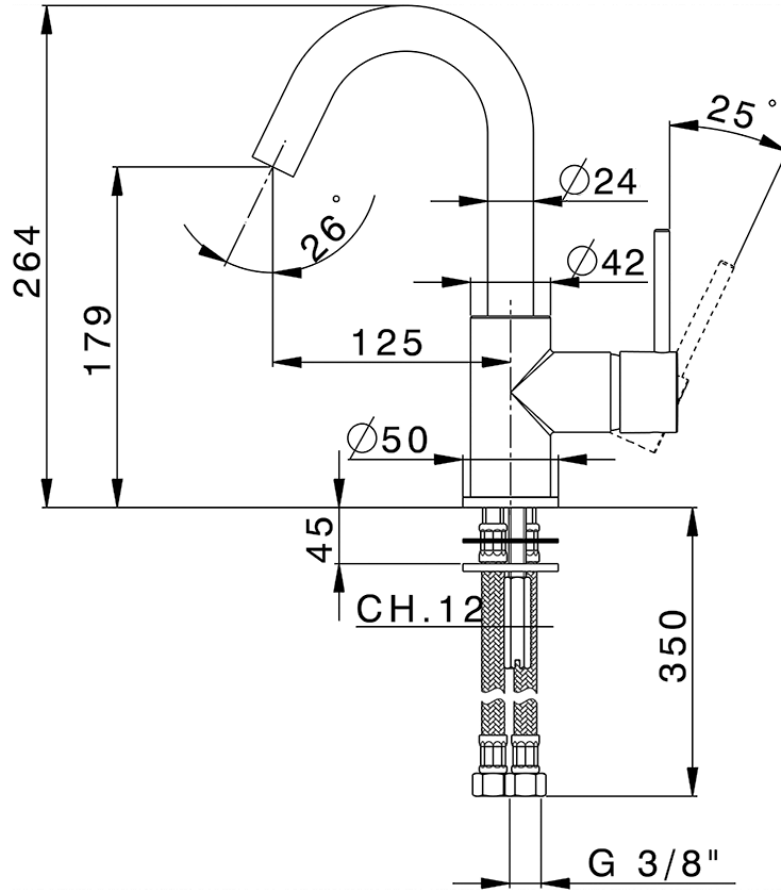

Lavabo monomando EnergySave NUOVA KIRUNA_K2000485

K2000485

<https://es.huberitalia.com/lavabo-monomando-energysave-nuova-kiruna-k2000485>

2026-05-22