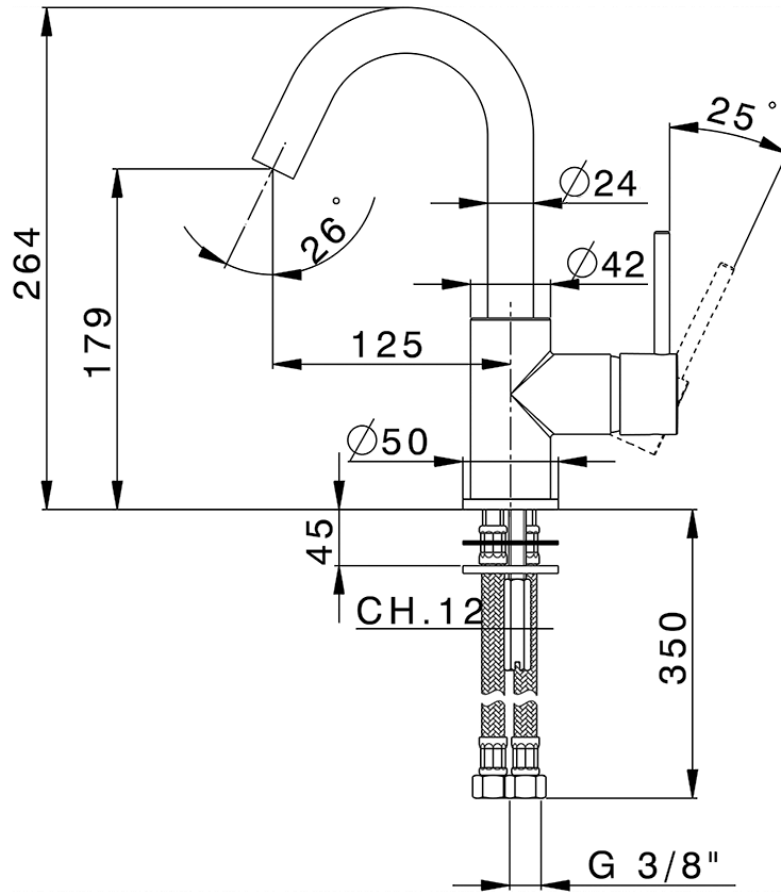

Lavabo monomando EnergySave NUOVA KIRUNA_K2000485

K2000485

<https://es.huberitalia.com/lavabo-monomando-energysave-nuova-kiruna-k2000485>

2026-06-13