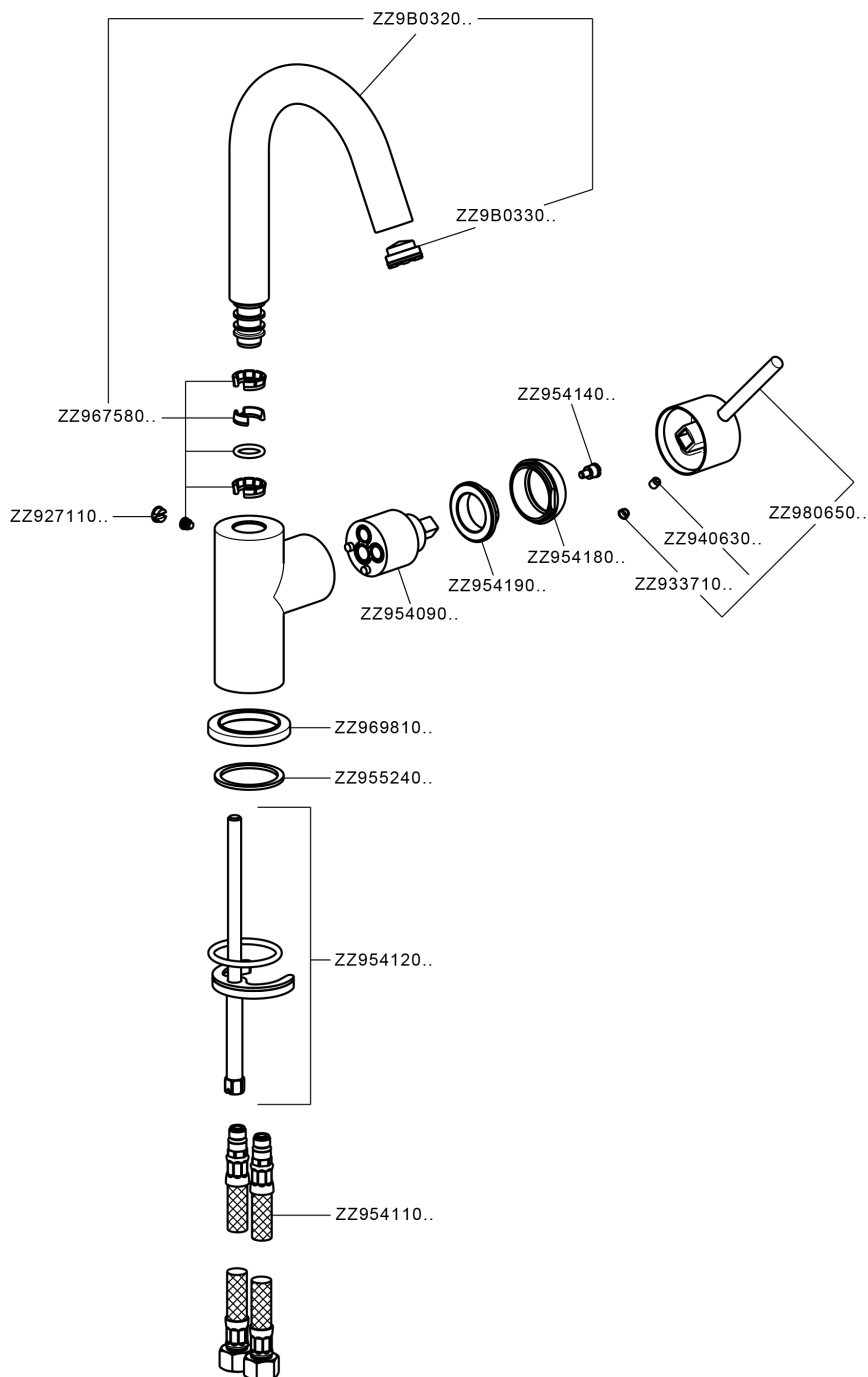

Lavabo monomando EnergySave NUOVA KIRUNA_K2000485

K2000485

<https://es.huberitalia.com/lavabo-monomando-energysave-nuova-kiruna-k2000485>

2026-06-16