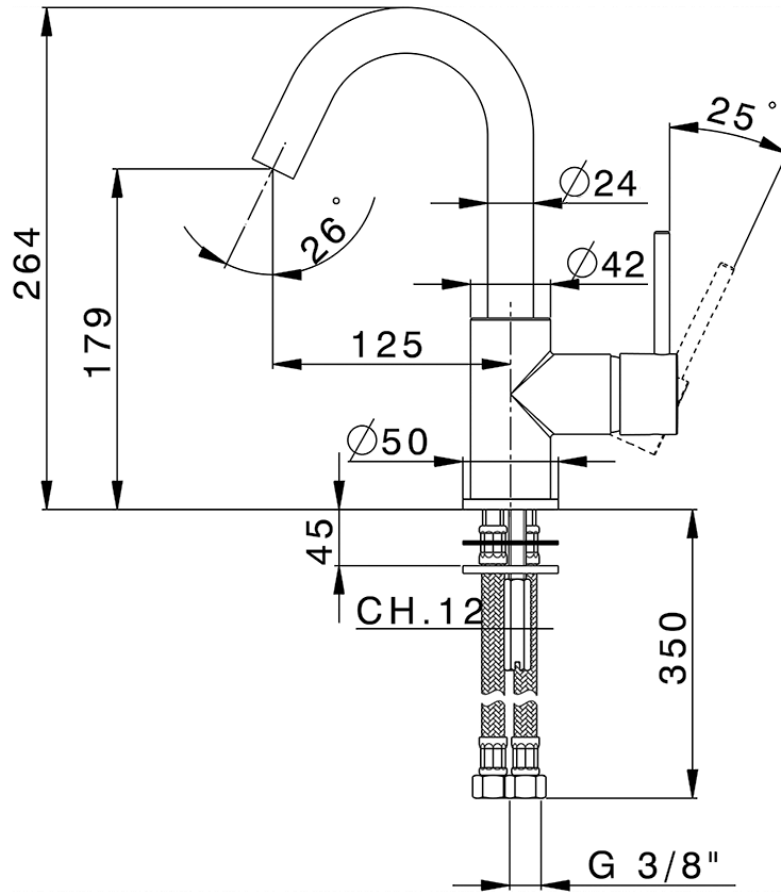

Lavabo monomando EnergySave NUOVA KIRUNA_K2000485

K2000485

<https://es.huberitalia.com/lavabo-monomando-energysave-nuova-kiruna-k2000485>

2026-06-17