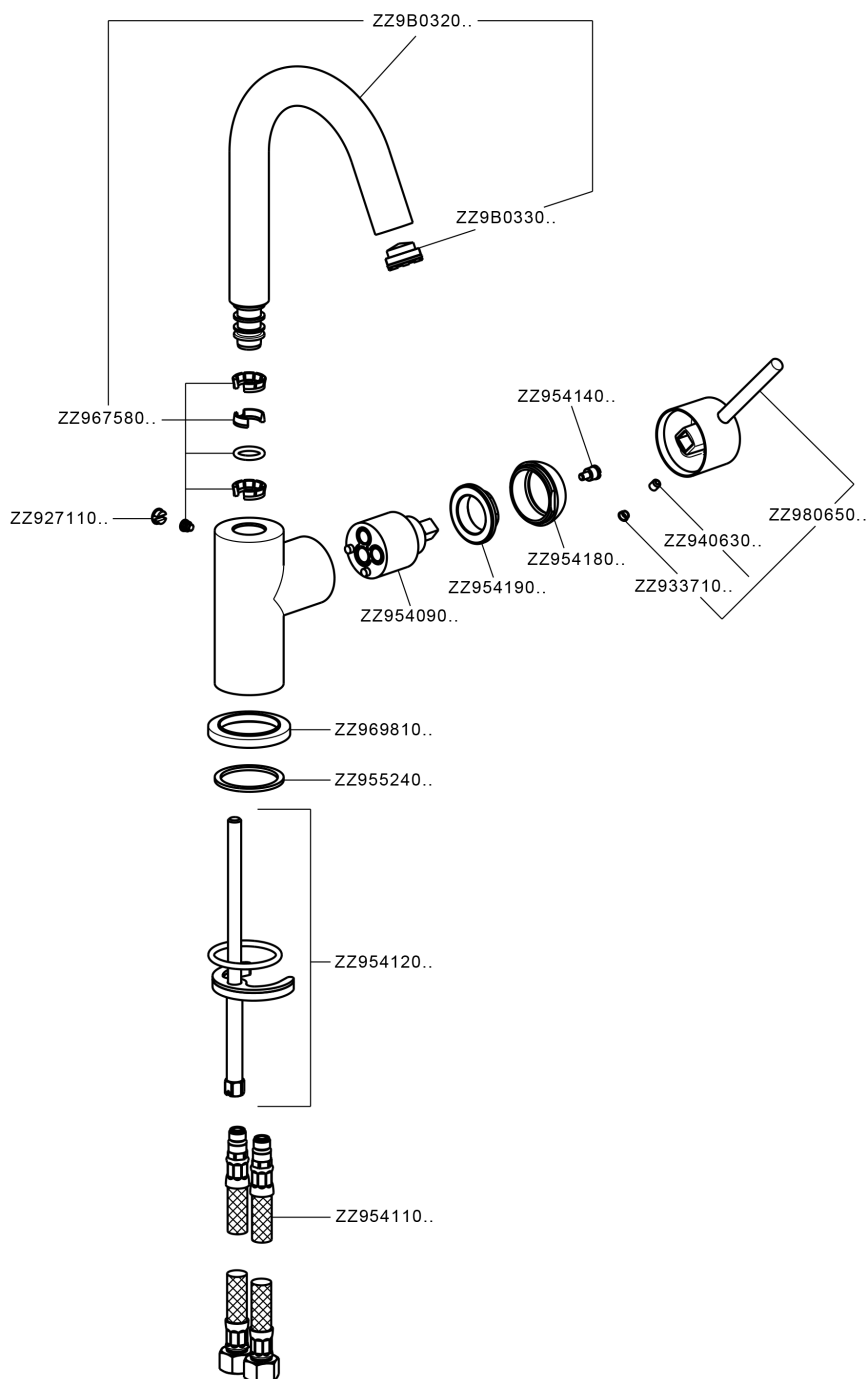

## Lavabo monomando EnergySave NUOVA KIRUNA\_K2000485

K2000485

<https://es.huberitalia.com/lavabo-monomando-energysave-nuova-kiruna-k2000485>

2026-05-22