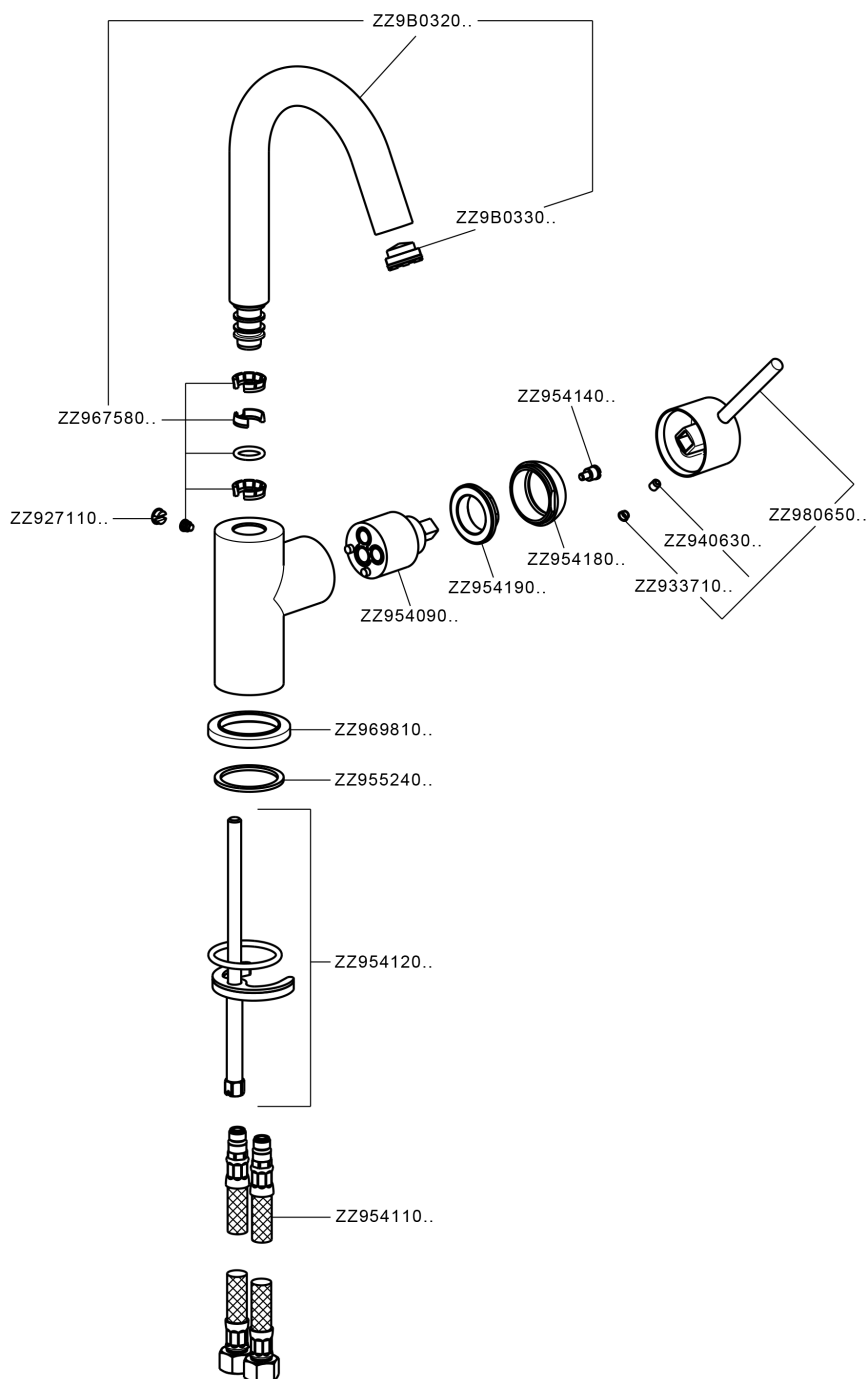

Lavabo monomando EnergySave NUOVA KIRUNA_K2000485

K2000485

<https://es.huberitalia.com/lavabo-monomando-energysave-nuova-kiruna-k2000485>

2026-05-01