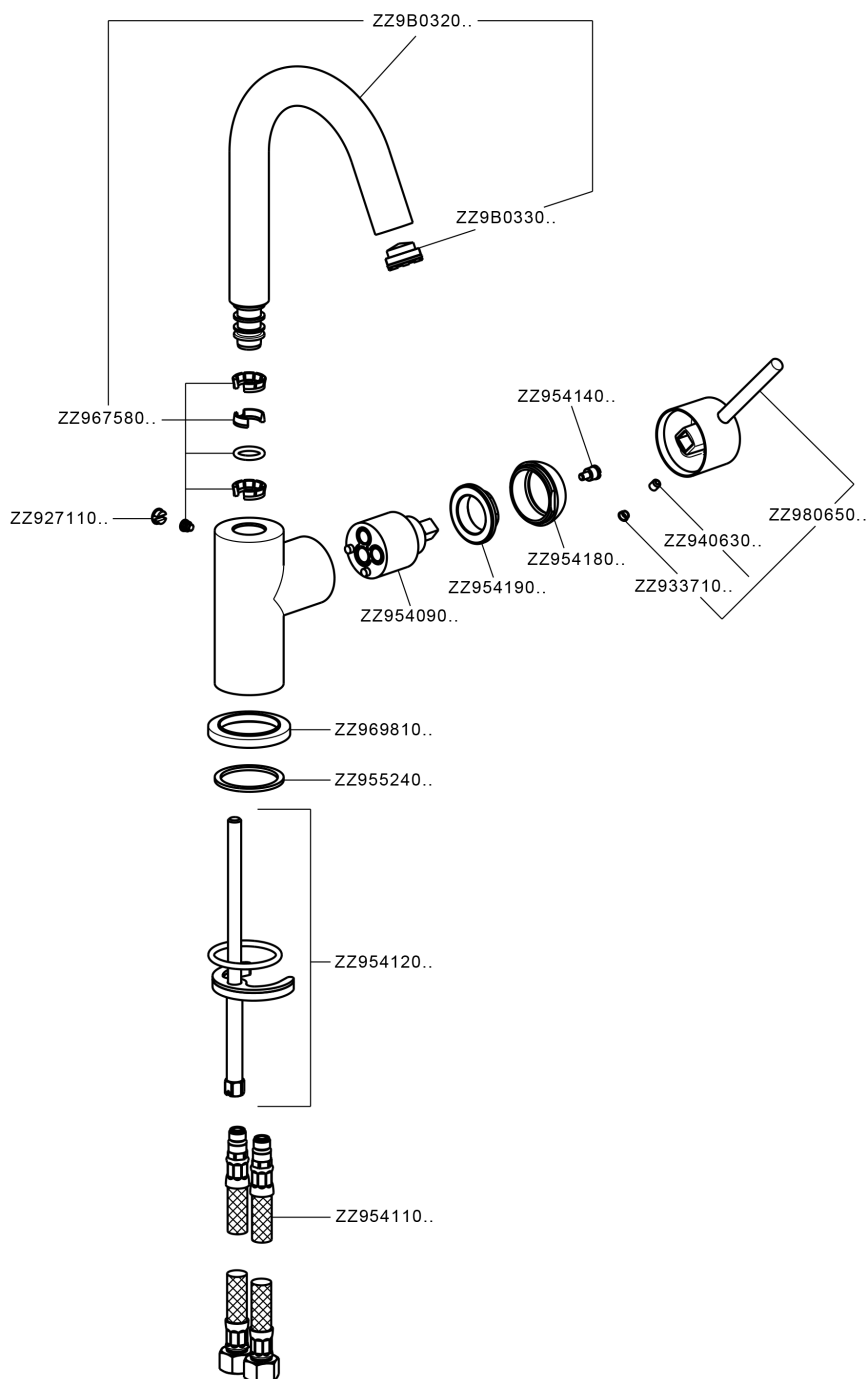

Lavabo monomando EnergySave NUOVA KIRUNA_K2000485

K2000485

<https://es.huberitalia.com/lavabo-monomando-energysave-nuova-kiruna-k2000485>

2026-06-13