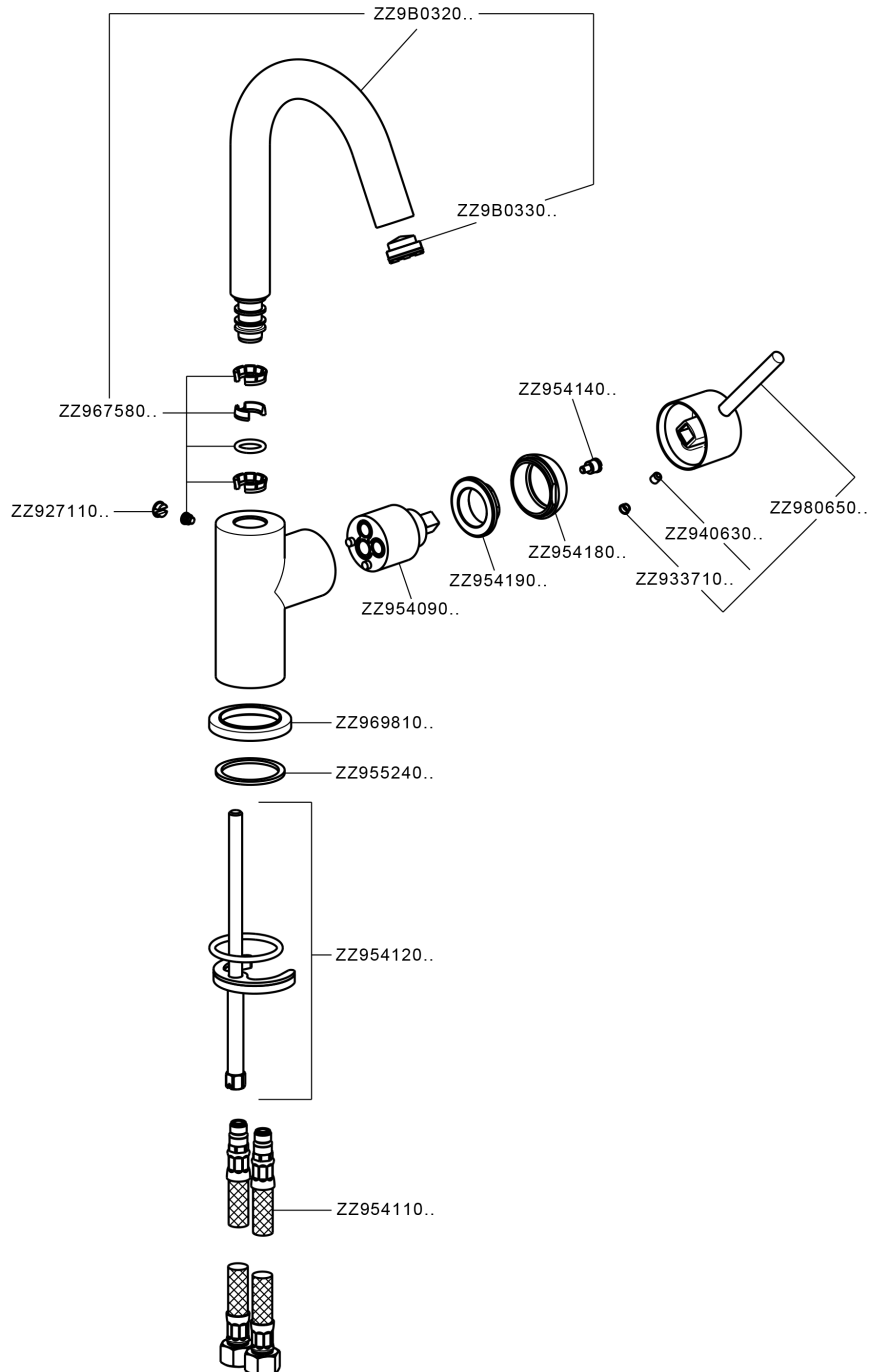

## Lavabo monomando EnergySave NUOVA KIRUNA\_K2000485

K2000485

<https://es.huberitalia.com/lavabo-monomando-energysave-nuova-kiruna-k2000485>

2026-07-03