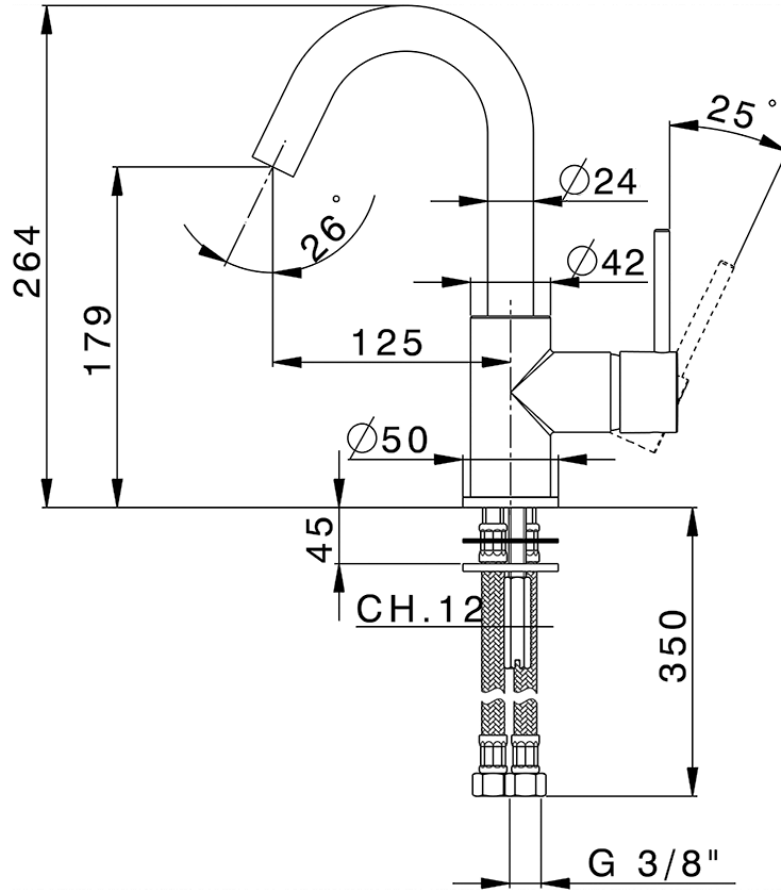

Lavabo monomando EnergySave NUOVA KIRUNA_K2000485

K2000485

<https://es.huberitalia.com/lavabo-monomando-energysave-nuova-kiruna-k2000485>

2026-06-26