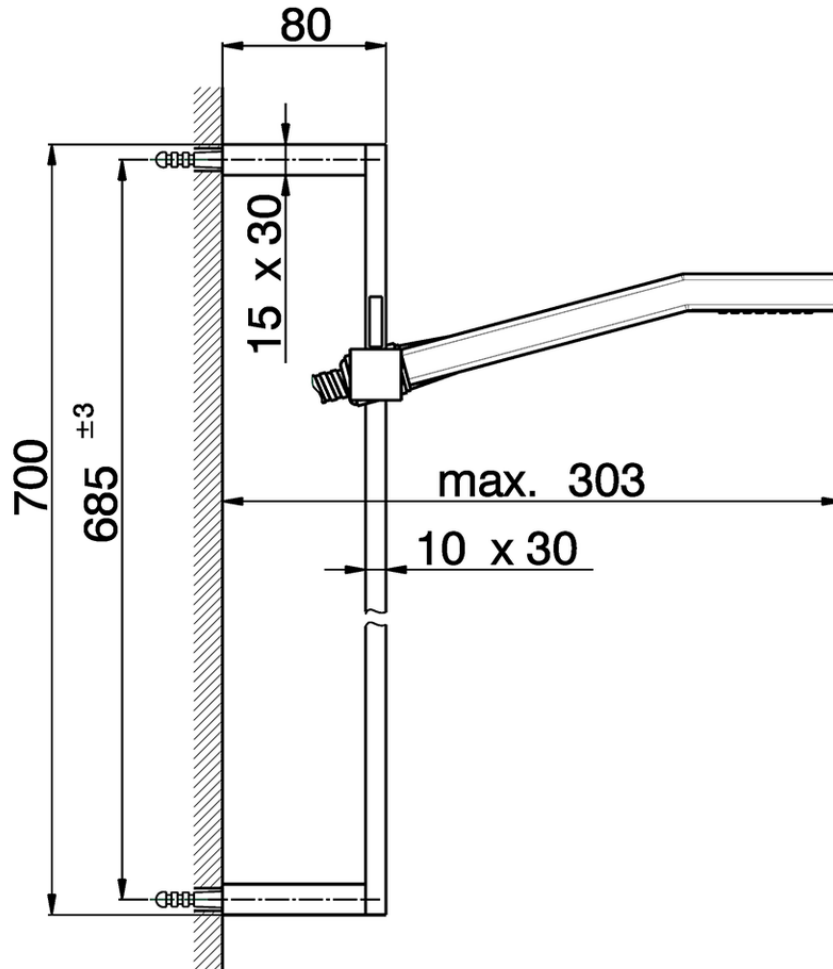

Conjunto ducha barra corrediza SHOWER_SS010040

SS010040

<https://es.huberitalia.com/conjunto-ducha-barra-corrediza-shower-ss010040>

2024-12-22