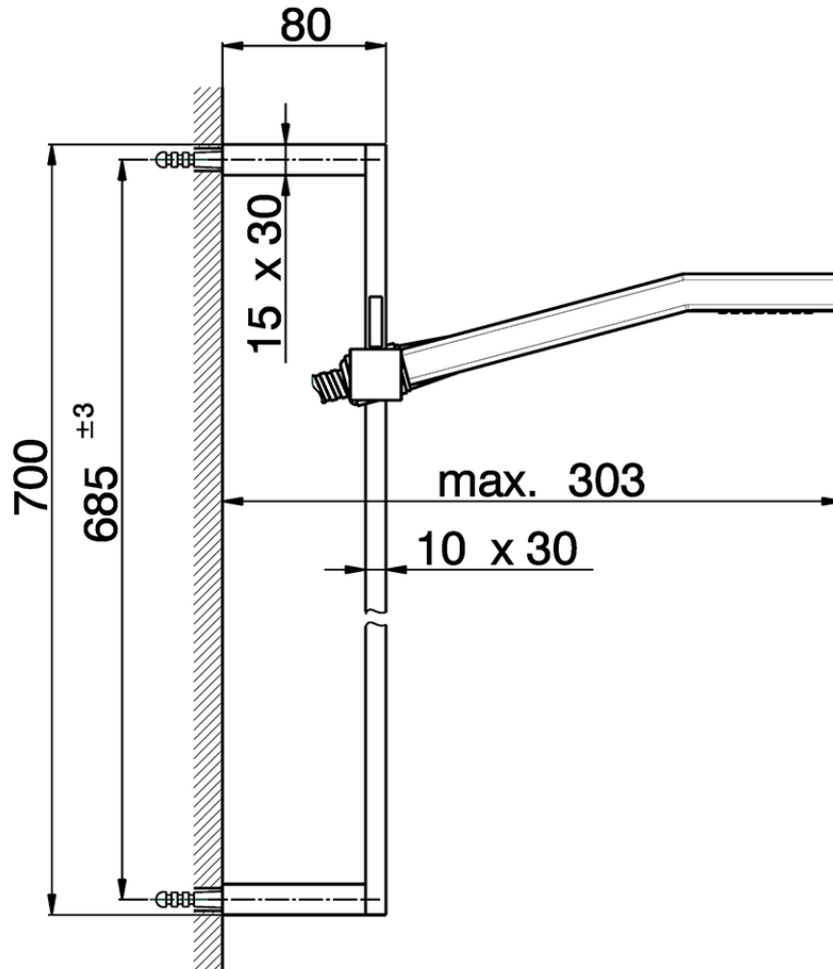

## Conjunto ducha barra corrediza SHOWER\_SS010040

SS010040

<https://es.huberitalia.com/conjunto-ducha-barra-corrediza-shower-ss010040>

2024-12-22