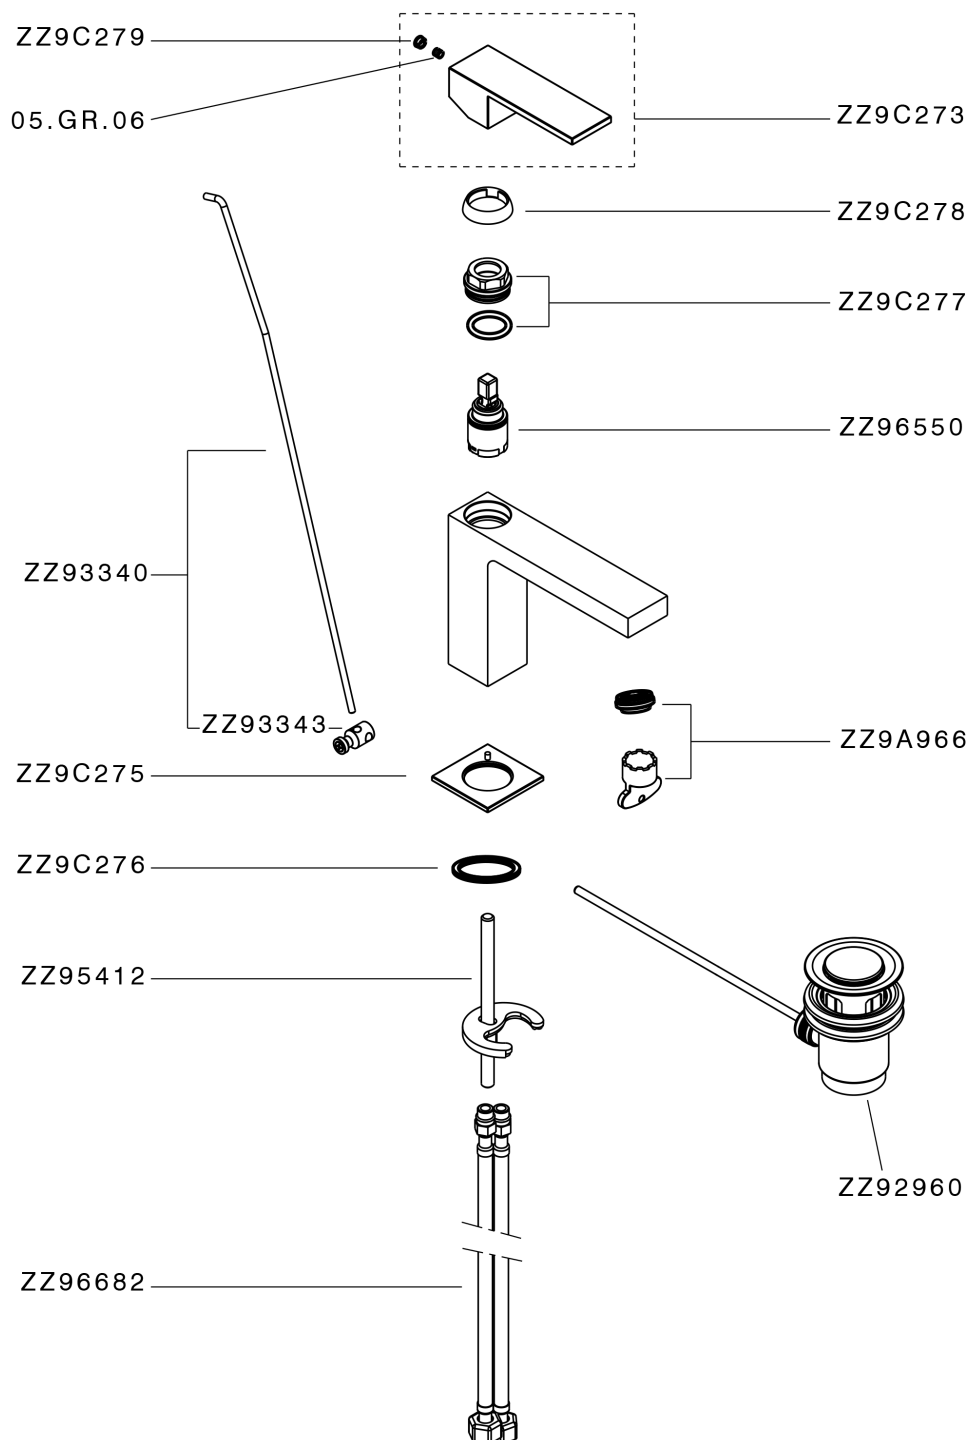

Lavabo monomando NUOVA EGO_NE000514

MODELO **NE000514**

Lavabo monomando, con desagüe automático 1" 1/4, latiguillos acero G.3/8"

ACABADOS DISPONIBLES

-  **21** 21 Cromo
-  **2F** 2F Níquel Cepillado
-  **40** 40 Negro Mate
-  **4Q** 4Q Blanco Mate

CARACTERÍSTICAS

Recambio Cartucho **ZZ96550000**

Cartucho Monomando 25 mm

Lavabo monomando NUOVA EGO_NE000514

NE000514

<https://es.huberitalia.com/lavabo-monomando-nuova-ego-ne000514>

2024-11-24