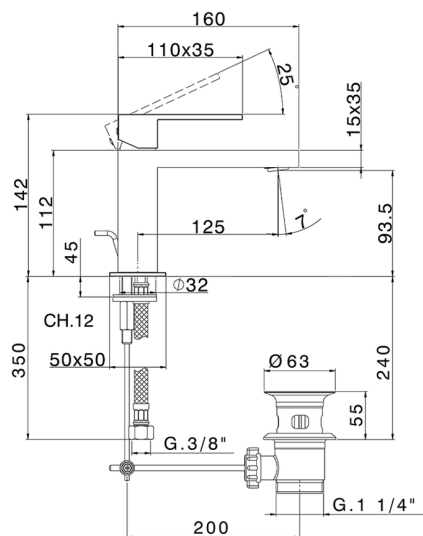

Lavabo monomando NUOVA EGO_NE000514

MODELO **NE000514**

Lavabo monomando, con desagüe automático 1" 1/4, latiguillos acero G.3/8"

ACABADOS DISPONIBLES

-  **21** 21 Cromo
-  **2F** 2F Níquel Cepillado
-  **40** 40 Negro Mate
-  **4Q** 4Q Blanco Mate

CARACTERÍSTICAS

Recambio Cartucho **ZZ96550000**

Cartucho Monomando 25 mm

Lavabo monomando NUOVA EGO_NE000514

NE000514

<https://es.huberitalia.com/lavabo-monomando-nuova-ego-ne000514>

2024-11-24