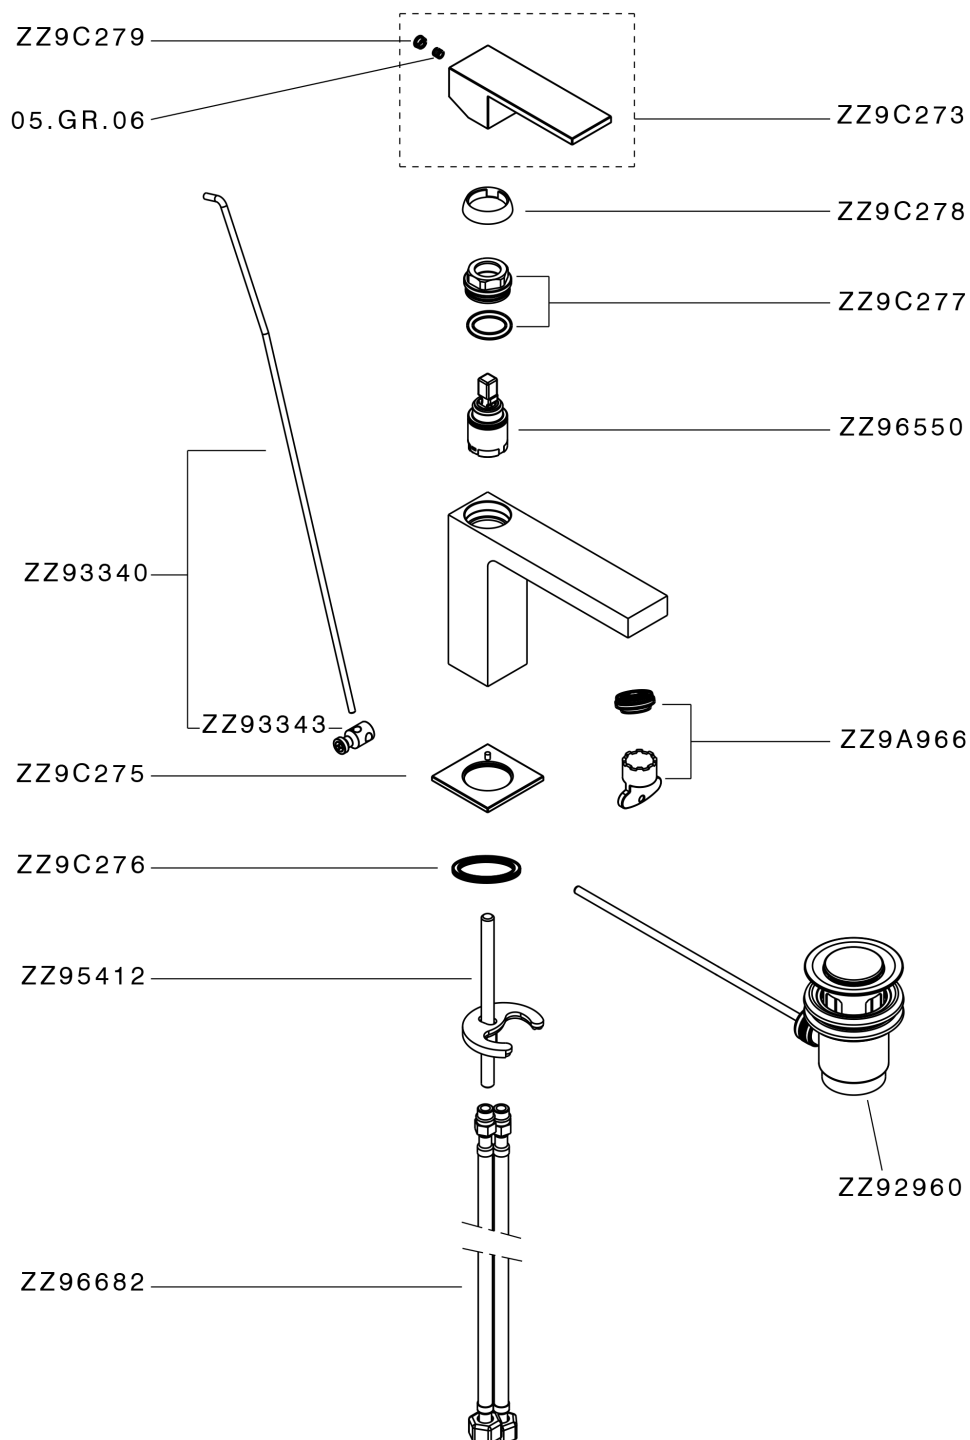

Lavabo monomando NUOVA EGO_NE000514

NE000514

<https://es.huberitalia.com/lavabo-monomando-nuova-ego-ne000514>

2024-11-21