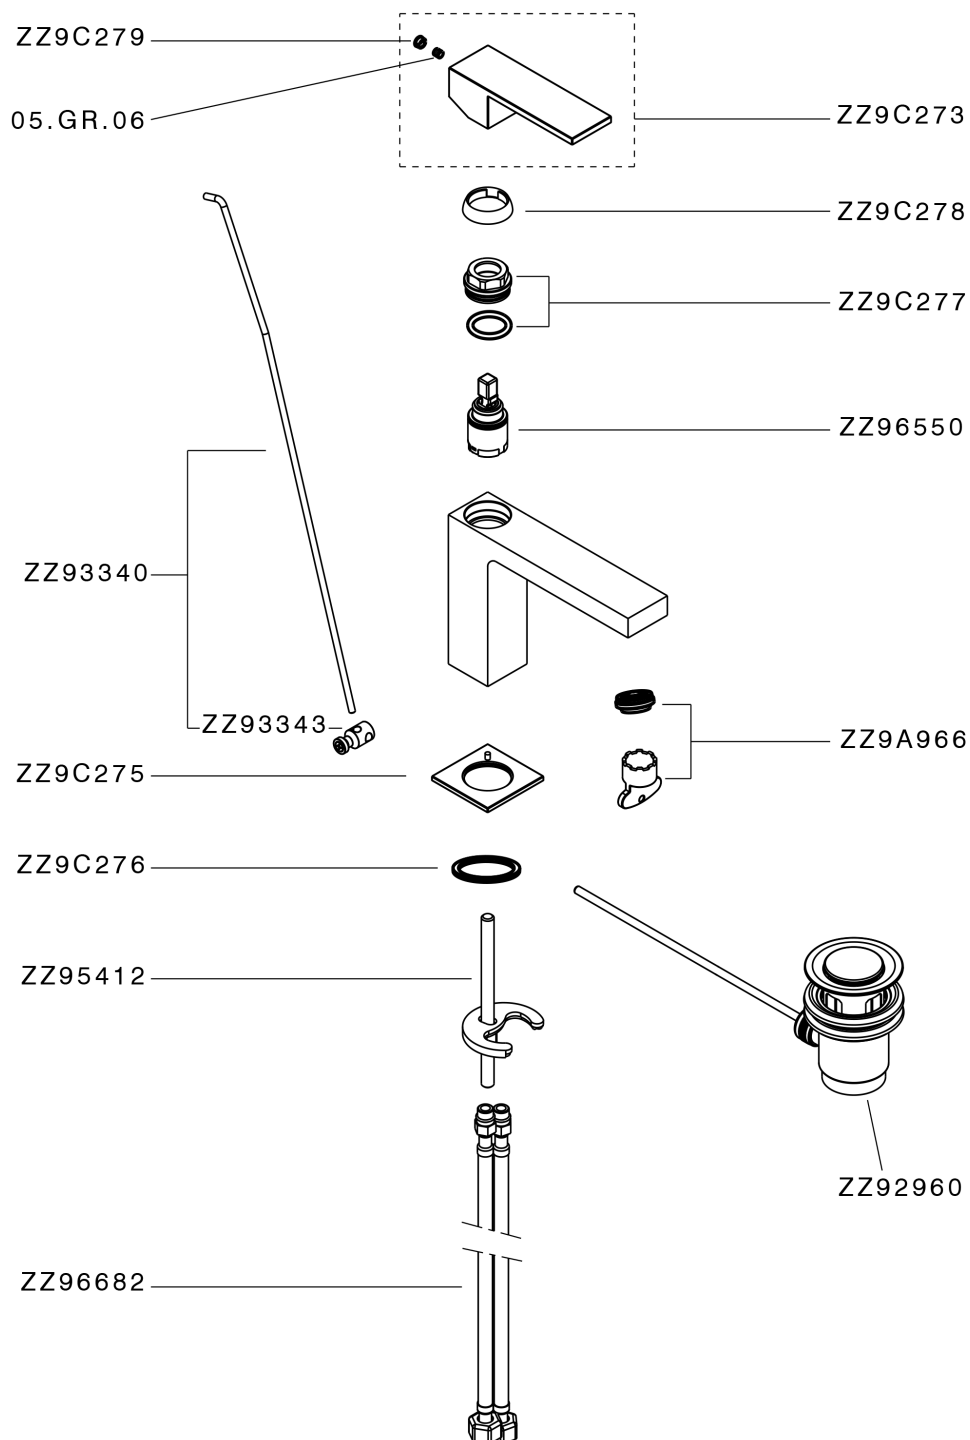

Lavabo monomando NUOVA EGO_NE000514

MODELO **NE000514**

Lavabo monomando, con desagüe automático 1" 1/4, latiguillos acero G.3/8"

ACABADOS DISPONIBLES

-  **21** 21 Cromo
-  **2F** 2F Níquel Cepillado
-  **40** 40 Negro Mate
-  **4Q** 4Q Blanco Mate

CARACTERÍSTICAS

Recambio Cartucho **ZZ96550000**

Cartucho Monomando 25 mm

Lavabo monomando NUOVA EGO_NE000514

NE000514

<https://es.huberitalia.com/lavabo-monomando-nuova-ego-ne000514>

2024-11-21