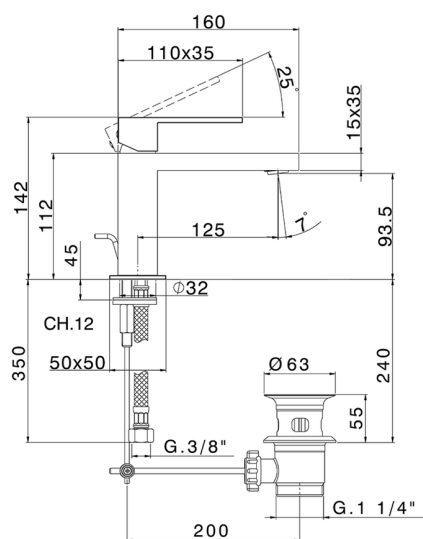

Lavabo monomando NUOVA EGO_NE000514

MODELO **NE000514**

Lavabo monomando, con desagüe automático 1" 1/4, latiguillos acero G.3/8"

ACABADOS DISPONIBLES

-  **21** 21 Cromo
-  **2F** 2F Níquel Cepillado
-  **40** 40 Negro Mate
-  **4Q** 4Q Blanco Mate

CARACTERÍSTICAS

Recambio Cartucho **ZZ96550000**

Cartucho Monomando 25 mm

Lavabo monomando NUOVA EGO_NE000514

NE000514

<https://es.huberitalia.com/lavabo-monomando-nuova-ego-ne000514>

2024-11-21