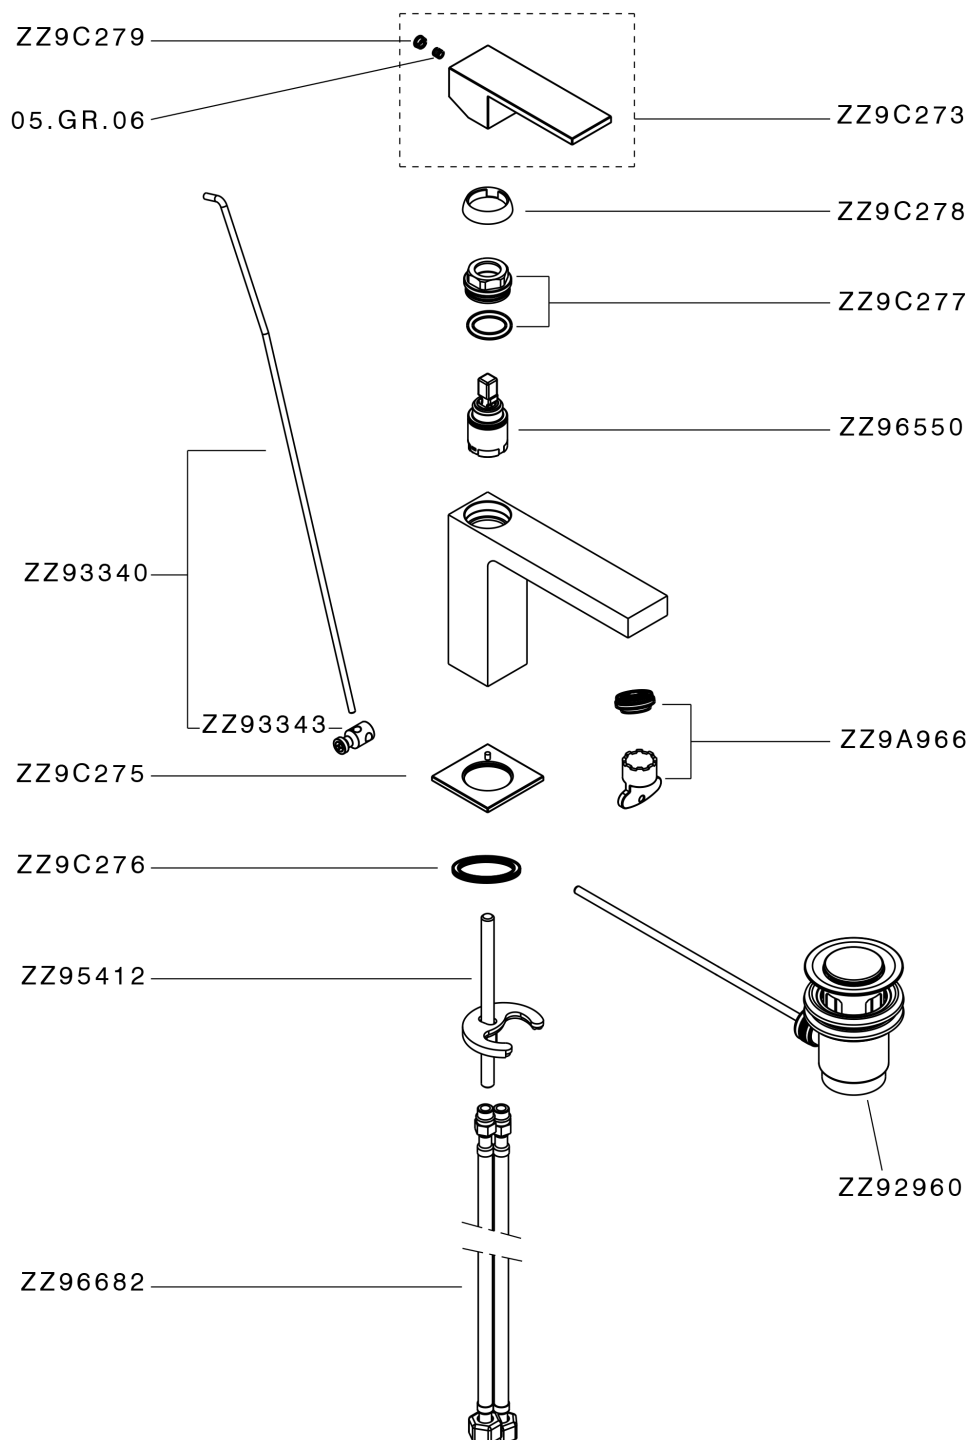

Lavabo monomando NUOVA EGO_NE000514

NE000514

<https://es.huberitalia.com/lavabo-monomando-nuova-ego-ne000514>

2024-11-24