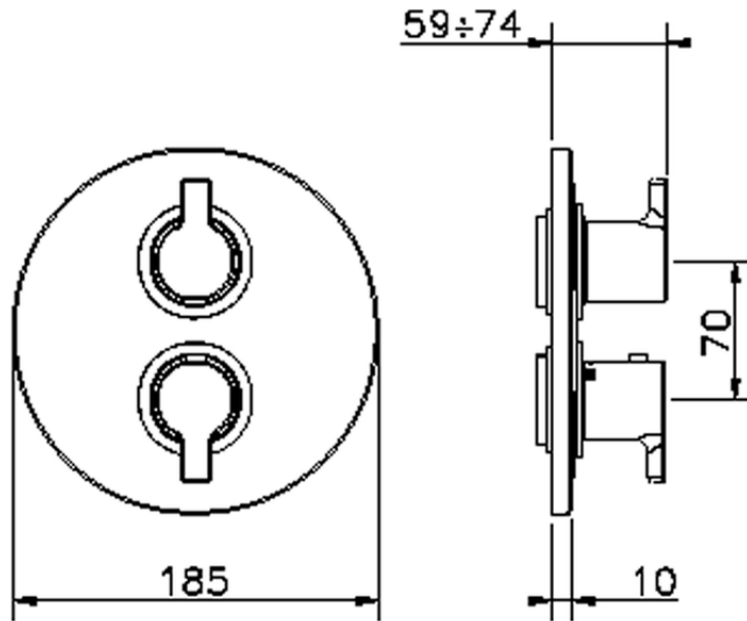

## Parte externa termostático ducha emp. 2 salidas H2\_H2018100

H2018100

<https://es.huberitalia.com/parte-externa-termostatico-ducha-emp-2-salidas-h2-h2018100>

## Piastra/Plate/Plaque/Platte/Placa

2-3mm: XX 25-40 YY 76-91

10 mm: XX 16-31 YY 65-80

ZB018101

<https://es.huberitalia.com/parte-empotrada-termostatico-ducha-2-salidas-empotrado-zb018101>

2026-05-20