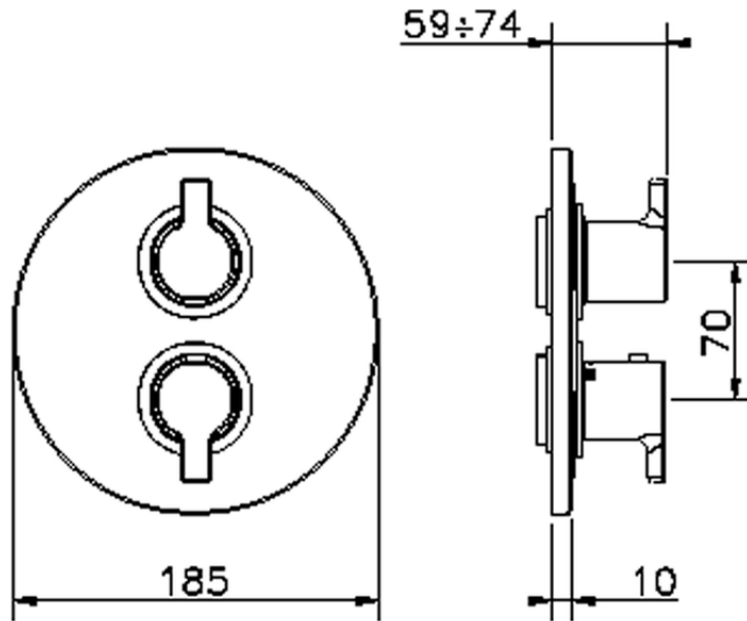

## Parte externa termostático ducha emp. 2 salidas H2\_H2018100

H2018100

<https://es.huberitalia.com/parte-externa-termostatico-ducha-emp-2-salidas-h2-h2018100>

## Piastra/Plate/Plaque/Platte/Placa

2-3mm: XX 25-40 YY 76-91

10 mm: XX 16-31 YY 65-80

ZB018101

<https://es.huberitalia.com/parte-empotrada-termostatico-ducha-2-salidas-empotrado-zb018101>

2026-04-10