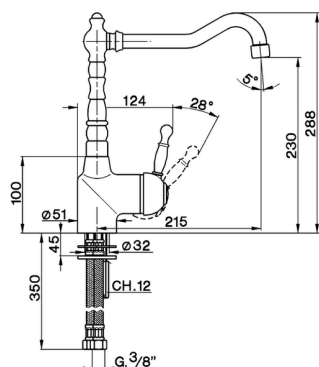

Fregadero monomando KITCHEN_AY902530

MODELO **AY902530**

Fregadero monomando, caño giratorio, latiguillos acero G.3/8"

ACABADOS DISPONIBLES

-  **21** 21 Cromo
-  **26** 26 Cobre Viejo
-  **27** 27 Bronce Viejo
-  **2A** 2A Niquel Satinado Cepillado

CARACTERÍSTICAS

Recambio Cartucho **ZZ92909000**

Cartucho Monomando 43 mm

2025-01-31