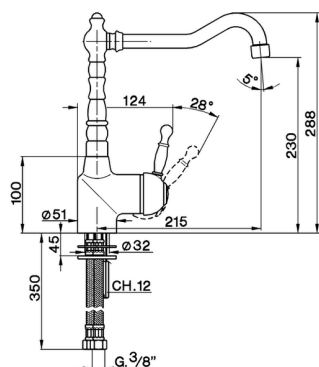

Fregadero monomando KITCHEN_AY902530

MODELO **AY902530**

Fregadero monomando, caño giratorio, latiguillos acero G.3/8"

ACABADOS DISPONIBLES

- 
21 21 Cromo
- 
26 26 Cobre Viejo
- 
27 27 Bronce Viejo
- 
2A 2A Niquel Satinado Cepillado

CARACTERÍSTICAS

Recambio Cartucho **ZZ92909000**

Cartucho Monomando 43 mm

2025-01-31