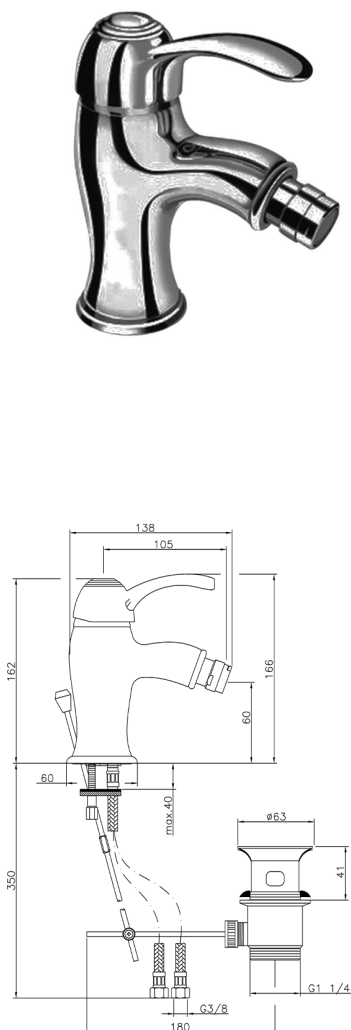

Bidé monomando VICTORIAN_VM000550

MODELO **VM000550**

Bidé monomando, con desagüe automático 1" 1/4, latiguillos acero G.3/8"

ACABADOS DISPONIBLES

-  **21** 21 Cromo
-  **27** 27 Bronce Viejo
-  **2A** 2A Niquel Satinado Cepillado
-  **2G** 2G Oro Viejo
-  **2W** 2W Oro Cepillado

CARACTERÍSTICAS

Recambio Cartucho **ZZ95273000**

Cartucho Monomando 40 mm

2024-11-21