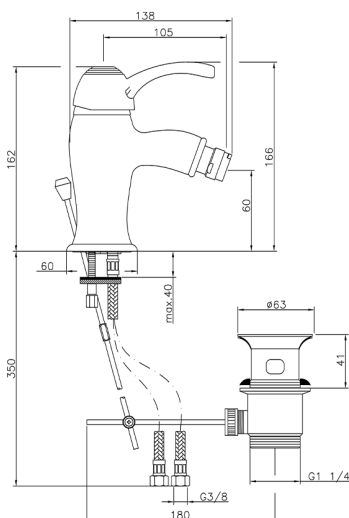

Bidé monomando VICTORIAN_VM000550

MODELO **VM000550**

Bidé monomando, con desagüe automático 1" 1/4, latiguillos acero G.3/8"

ACABADOS DISPONIBLES

-  **21** 21 Cromo
-  **27** 27 Bronce Viejo
-  **2A** 2A Niquel Satinado Cepillado
-  **2G** 2G Oro Viejo
-  **2W** 2W Oro Cepillado

CARACTERÍSTICAS

Recambio Cartucho **ZZ95273000**

Cartucho Monomando 40 mm

2024-11-23