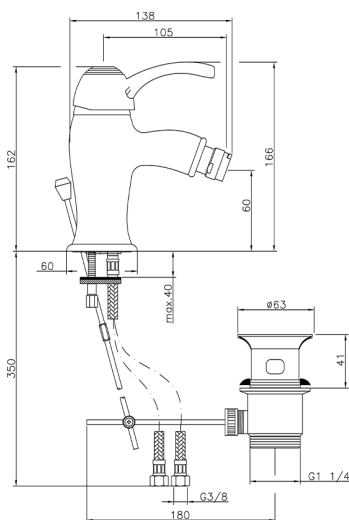

Bidé monomando VICTORIAN_VM000550

MODELO **VM000550**

Bidé monomando, con desagüe automático 1" 1/4, latiguillos acero G.3/8"

ACABADOS DISPONIBLES

-  **21** 21 Cromo
-  **27** 27 Bronce Viejo
-  **2A** 2A Niquel Satinado Cepillado
-  **2G** 2G Oro Viejo
-  **2W** 2W Oro Cepillado

CARACTERÍSTICAS

Recambio Cartucho **ZZ95273000**

Cartucho Monomando 40 mm

2024-11-21