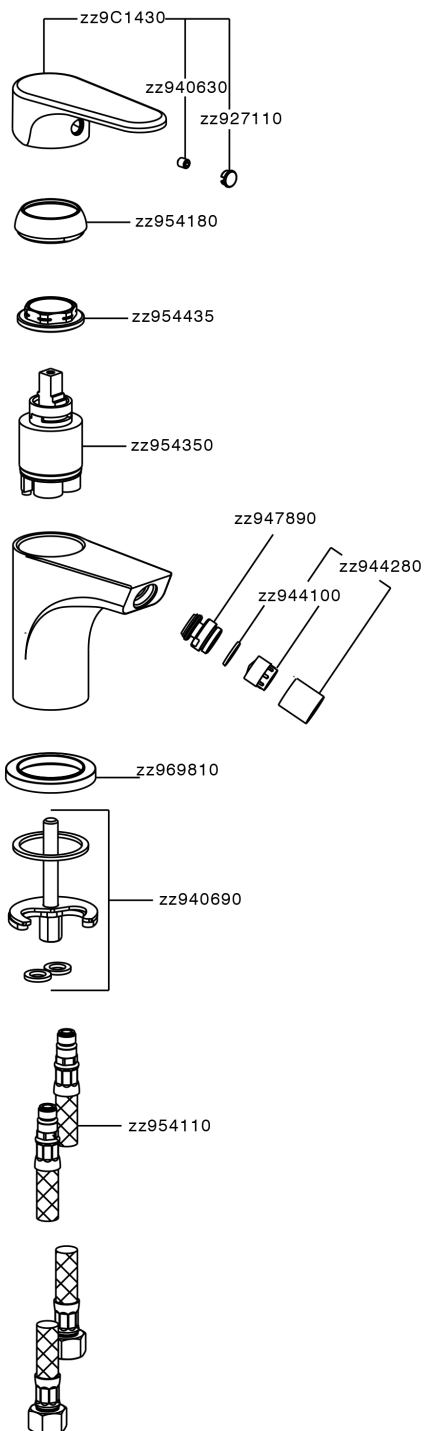

Bidé monomando AH_AH000560

AH000560

<https://es.huberitalia.com/bide-monomando-ah-ah000560>

2025-02-03