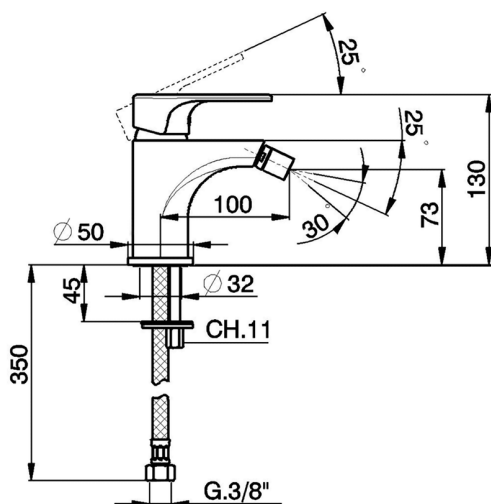

## Bidé monomando AH\_AH000560

MODELO **AH000560**

Bidé monomando, sin desagüe automático, latiguillos acero G.3/8"

### CARACTERÍSTICAS

Recambio Cartucho **ZZ95435000**

**Cartucho Monomando 35 mm**

### EcoStop

La función EcoStop limita el caudal del agua aproximadamente el 50% de la salida máxima con una leve resistencia en la maneta. Basta con empujar ligeramente más allá de la mitad del tope sólo cuando se requiera la salida máxima de agua. Esto permitirá ahorrar hasta un 50% de agua.