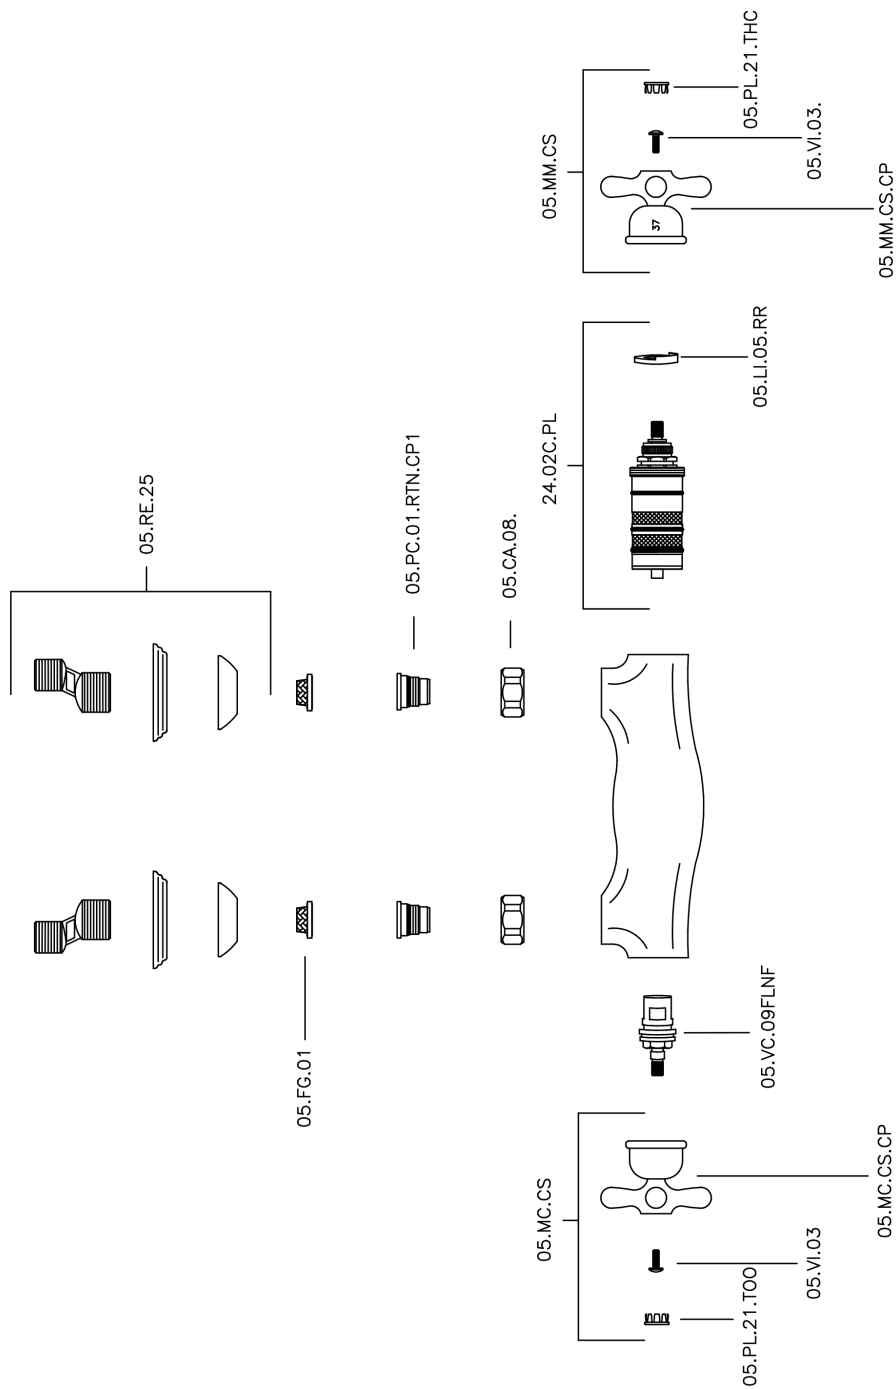

Ducha termostática con duplex CROISSETTE_CSD01010

MODELO **CSD01010**

Ducha termostática con duplex, soporte duchita articulado mural, duchita una función clásica Ø 53 mm de Latón, flexible de Latón 150 cm

ACABADOS DISPONIBLES

-  **21** 21 Cromo
-  **27** 27 Bronce Viejo
-  **2G** 2G Oro Viejo
-  **2W** 2W Oro Cepillado

CARACTERÍSTICAS

Recambio Cartucho **24.04A.PP**

Cartucho Termostático Plus P 8X20

Termostático

El Termostático Huber es tu gestor personal del agua, ayudándote a manejar, controlar y ahorrar agua y energía.

Ducha termostática con duplex CROISETTE_CSD01010

CSD01010

<https://es.huberitalia.com/ducha-termostatica-con-duplex-croisette-csd01010>

Ducha termostática con duplex CROISSETTE_CSD01010

Huber S.p.A.
 MISCELATORI TERMOSTATICI
 Huber S.p.A.
 Via Brughiere, 50
 I-28017 San Maurizio NO

CROISSETTE – ART. 63.07.

COMPLETO DOCCIA DUPLEX
 FLEXIBLE SHOWER KIT
 ENSEMBLE DE DOUCHE
 -