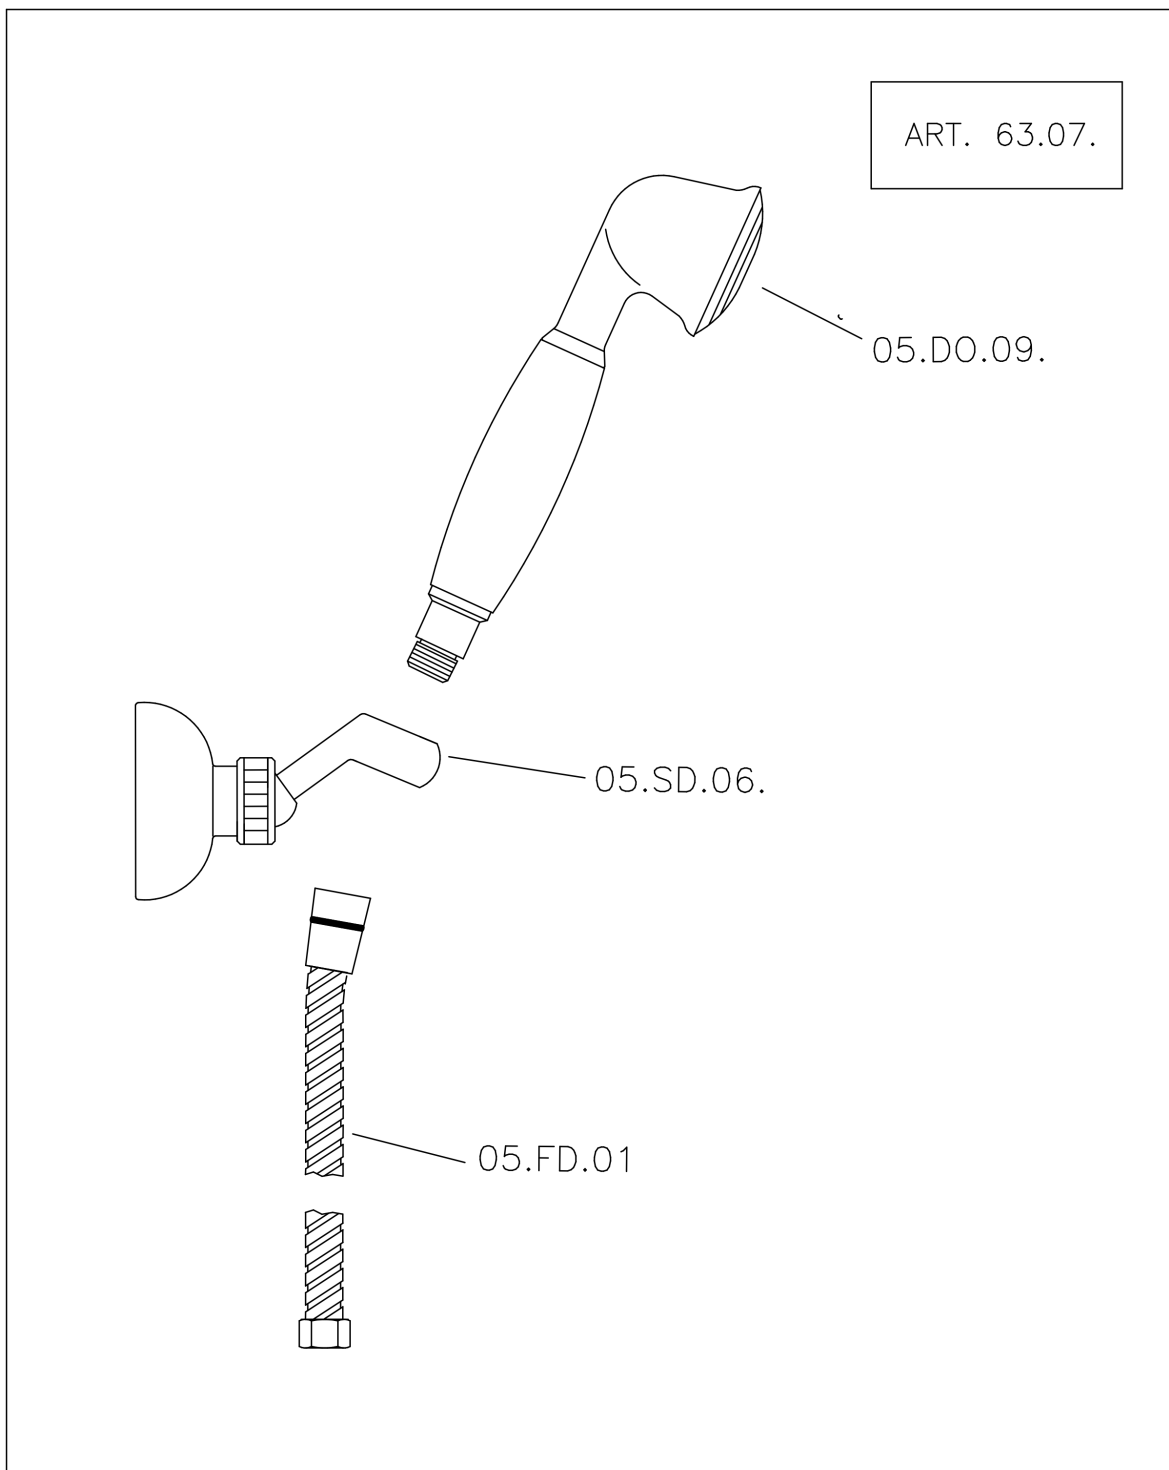

Ducha termostática con duplex CROISSETTE_CSD01010

MODELO **CSD01010**

Ducha termostática con duplex, soporte duchita articulado mural, duchita una función clásica Ø 53 mm de Latón, flexible de Latón 150 cm

ACABADOS DISPONIBLES

-  **21** 21 Cromo
-  **27** 27 Bronce Viejo
-  **2G** 2G Oro Viejo
-  **2W** 2W Oro Cepillado

CARACTERÍSTICAS

Recambio Cartucho **24.04A.PP**

Cartucho Termostático Plus P 8X20

Termostático

El Termostático Huber es tu gestor personal del agua, ayudándote a manejar, controlar y ahorrar agua y energía.

Ducha termostática con duplex CROISETTE_CSD01010

CSD01010

<https://es.huberitalia.com/ducha-termostatica-con-duplex-croisette-csd01010>

Ducha termostática con duplex CROISSETTE_CSD01010

Huber S.p.A.
 MISCELATORI TERMOSTATICI
 Huber S.p.A.
 Via Brughiere, 50
 I-28017 San Maurizio NO

CROISSETTE – ART. 63.07.

COMPLETO DOCCIA DUPLEX
 FLEXIBLE SHOWER KIT
 ENSEMBLE DE DOUCHE
 -