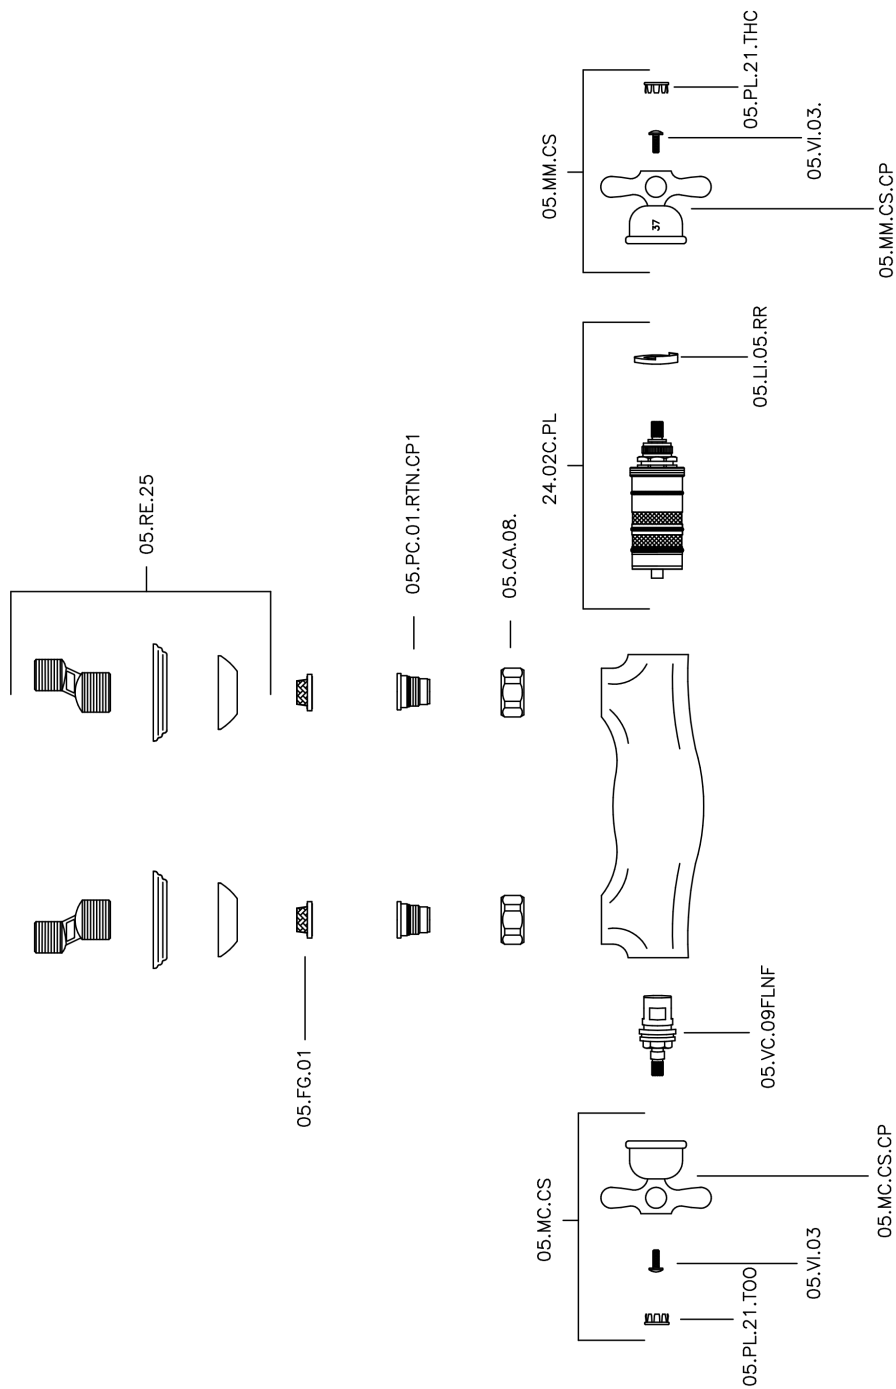

Ducha termostática con duplex CROISSETTE_CSD01010

CSD01010

<https://es.huberitalia.com/ducha-termostatica-con-duplex-croisette-csd01010>

Ducha termostática con duplex CROISSETTE_CSD01010

Huber S.p.A.
MISCELATORI TERMOSTATICI
Huber S.p.A.
Via Brughiere, 50
I-28017 San Maurizio NO

CROISSETTE – ART. 63.07.

COMPLETO DOCCIA DUPLEX
FLEXIBLE SHOWER KIT
ENSEMBLE DE DOUCHE
-

04.08.15

CSD01010

<https://es.huberitalia.com/ducha-termostatica-con-duplex-croisette-csd01010>

2024-11-21