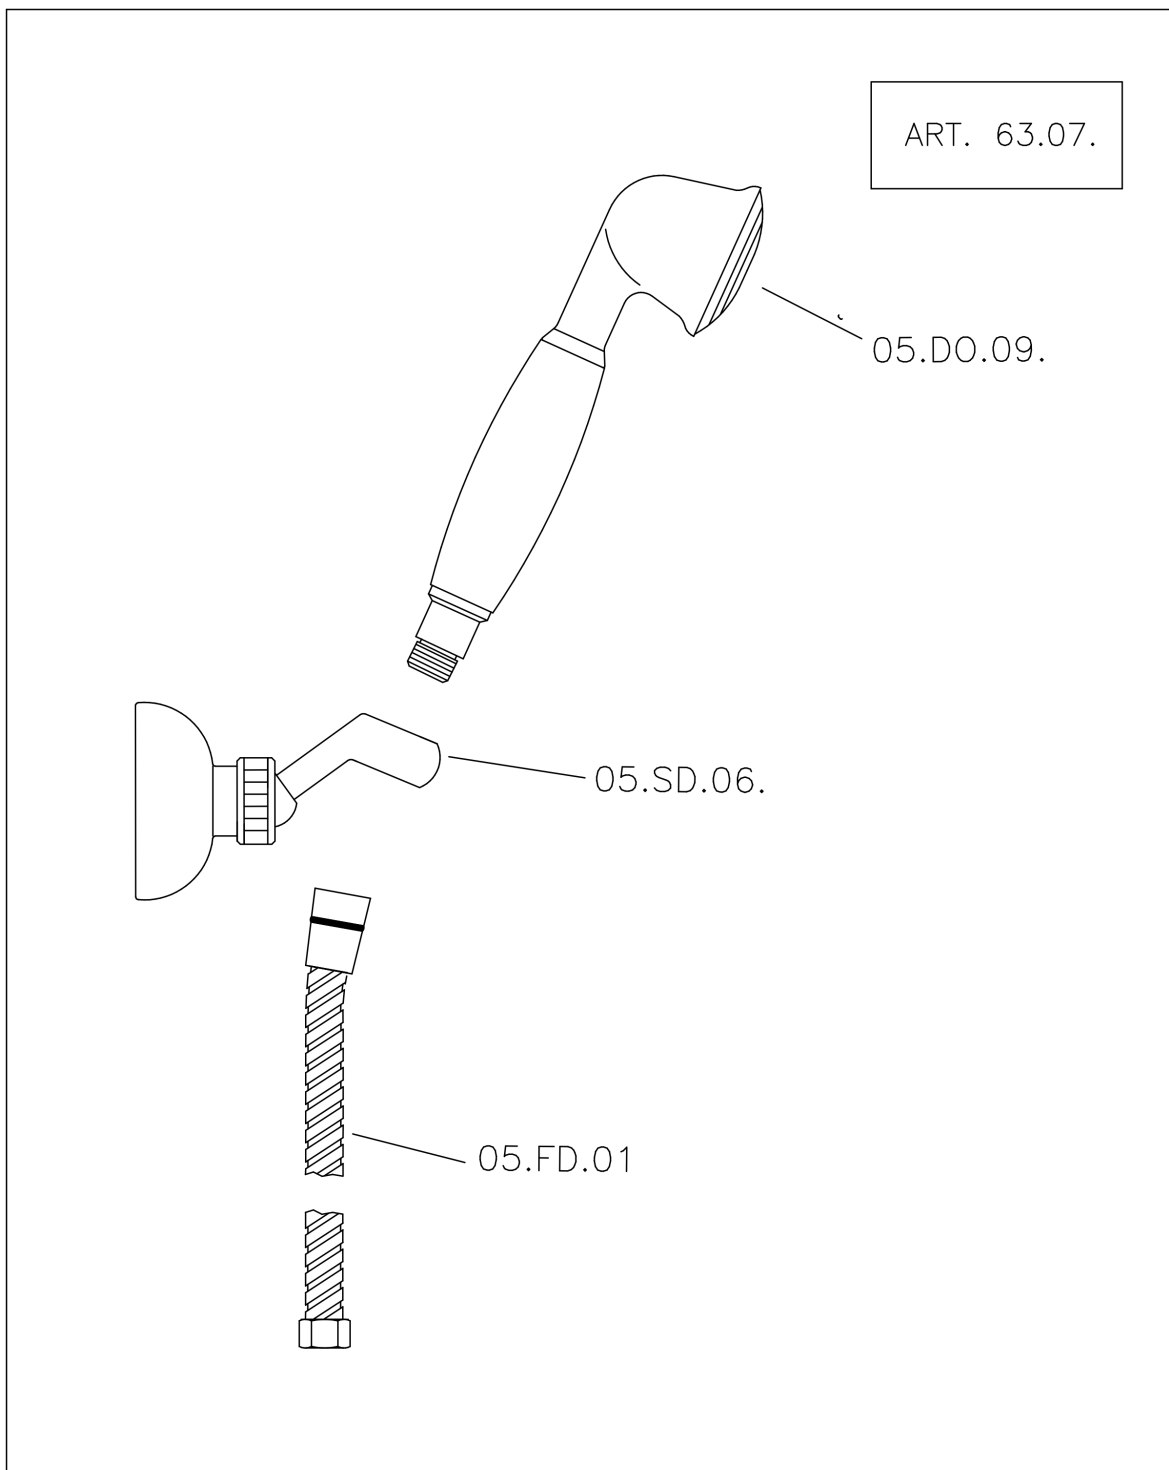

Ducha termostática con duplex CROISSETTE_CSD01010

CSD01010

<https://es.huberitalia.com/ducha-termostatica-con-duplex-croisette-csd01010>

Ducha termostática con duplex CROISSETTE_CSD01010

Huber S.p.A.
MISCELATORI TERMOSTATICI
Huber S.p.A.
Via Brughiere, 50
I-28017 San Maurizio NO

CROISSETTE – ART. 63.07.

COMPLETO DOCCIA DUPLEX
FLEXIBLE SHOWER KIT
ENSEMBLE DE DOUCHE
-

04.08.15

CSD01010

<https://es.huberitalia.com/ducha-termostatica-con-duplex-croisette-csd01010>

2024-11-21