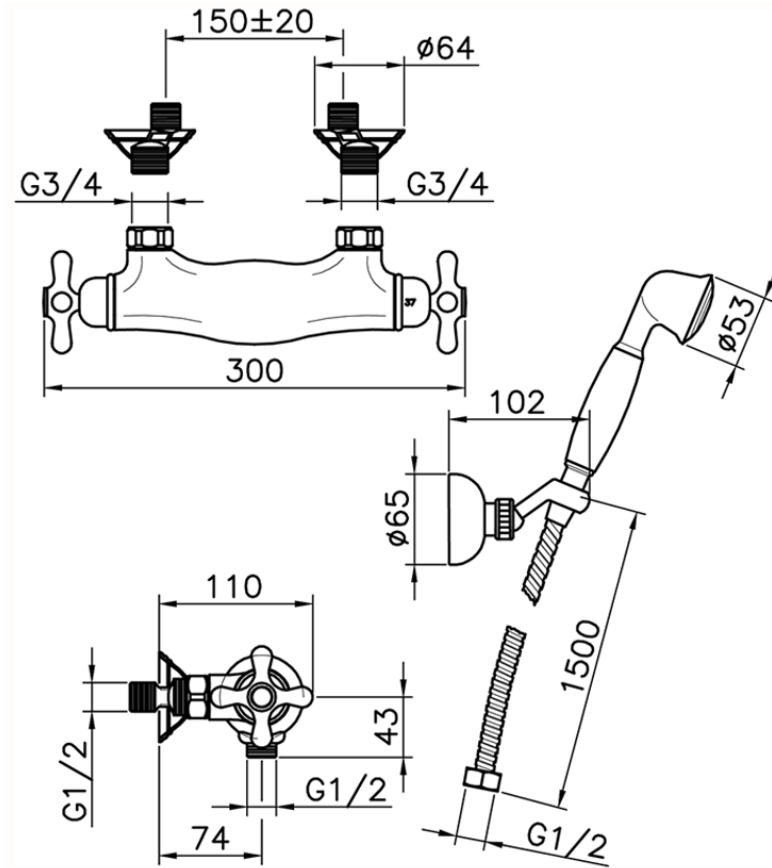

Ducha termostática con duplex CROISSETTE_CSD01010

CSD01010

<https://es.huberitalia.com/ducha-termostatica-con-duplex-croisette-csd01010>

2024-11-21