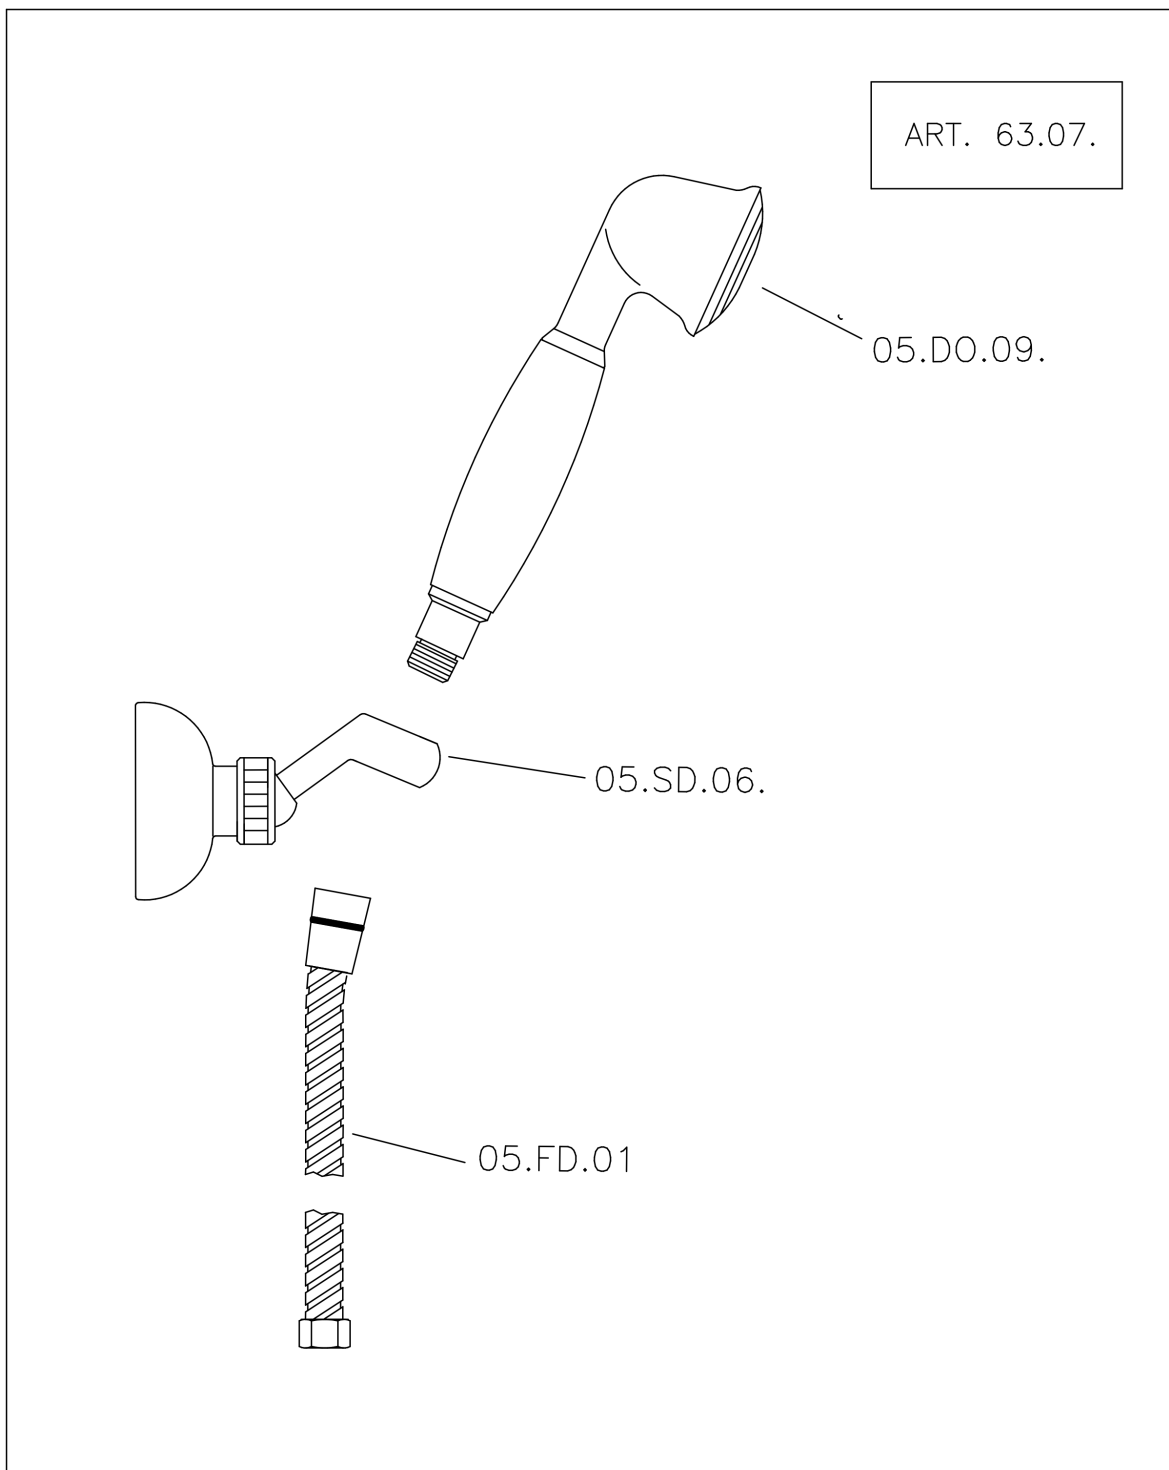

Ducha termostática con duplex CROISSETTE_CSD01010

MISCELATORI TERMOSTATICI

Huber S.p.A.
Via Brughiere, 50
I-28017 San Maurizio NO

CROISSETTE – ART. 63.07.

COMPLETO DOCCIA DUPLEX

FLEXIBLE SHOWER KIT

ENSEMBLE DE DOUCHE

-

04.08.15

CSD01010

<https://es.huberitalia.com/ducha-termostatica-con-duplex-croisette-csd01010>

2024-11-24