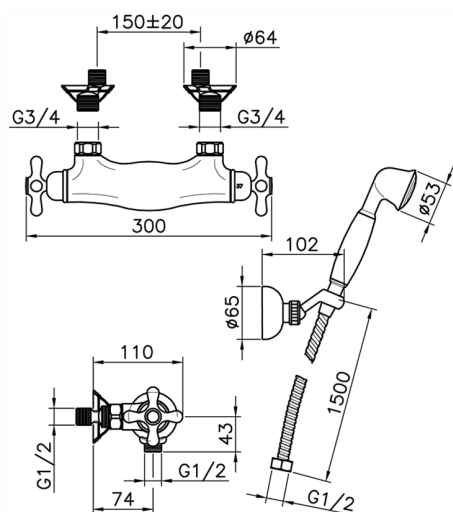

## Ducha termostática con duplex CROISSETTE\_CSD01010

MODELO **CSD01010**

Ducha termostática con duplex, soporte duchita articulado mural, duchita una función clásica Ø 53 mm de Latón, flexible de Latón 150 cm

### CARACTERÍSTICAS

Recambio Cartucho **24.04A.PP**

**Cartucho Termostático Plus P 8X20**