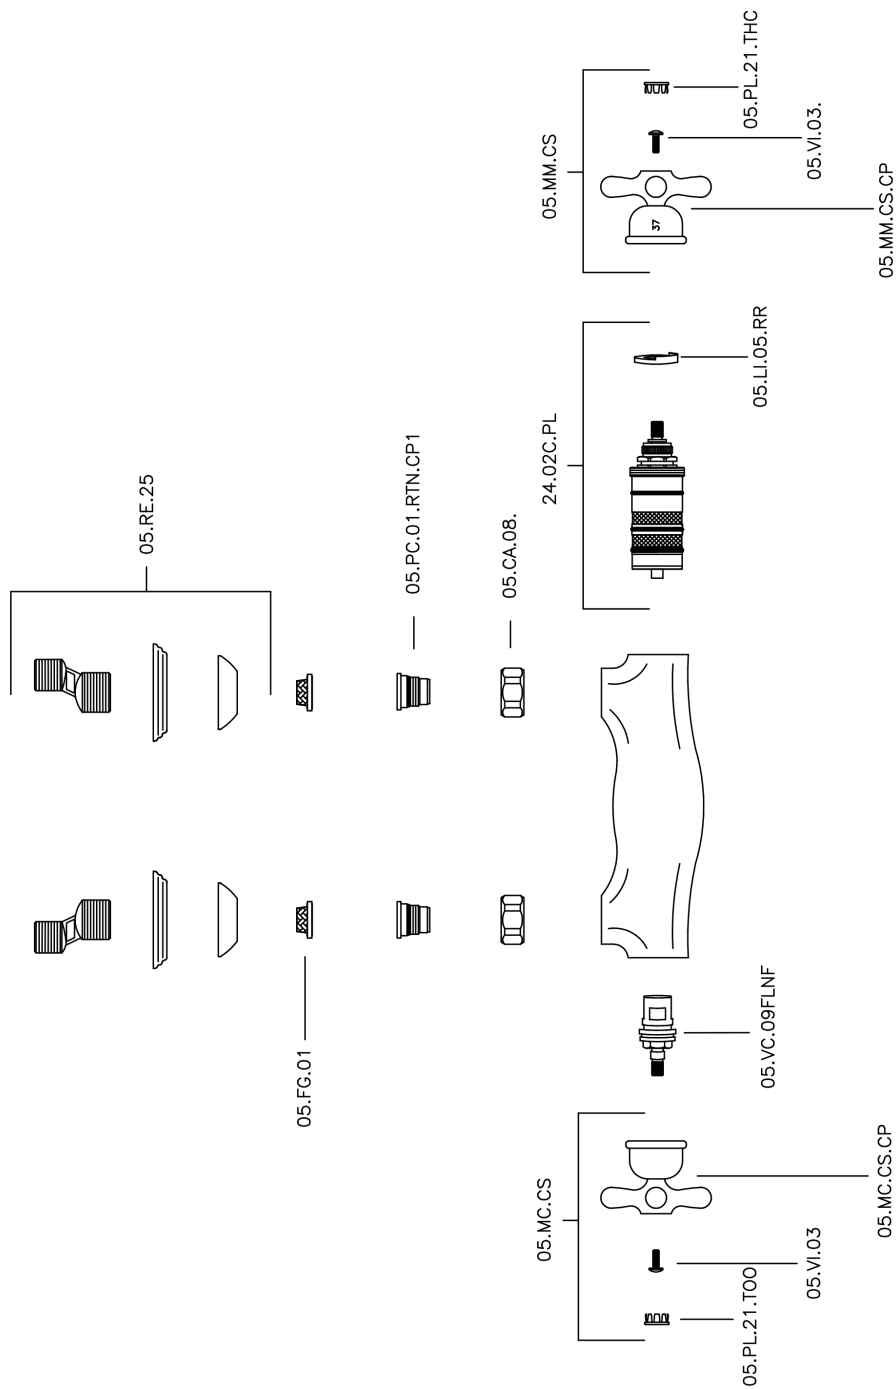

## Ducha termostática con duplex CROISSETTE\_CSD01010

MODELO **CSD01010**

Ducha termostática con duplex, soporte duchita articulado mural, duchita una función clásica Ø 53 mm de Latón, flexible de Latón 150 cm

### CARACTERÍSTICAS

Recambio Cartucho **24.04A.PP**

**Cartucho Termostático Plus P 8X20**

## Ducha termostática con duplex CROISETTE\_CSD01010

CSD01010

<https://es.huberitalia.com/ducha-termostatica-con-duplex-croisette-csd01010>

## Ducha termostática con duplex CROISSETTE\_CSD01010

MISCELATORI TERMOSTATICI

Huber S.p.A.  
Via Brughiere, 50  
I-28017 San Maurizio NO

CROISSETTE – ART. 63.07.

COMPLETO DOCCIA DUPLEX

FLEXIBLE SHOWER KIT