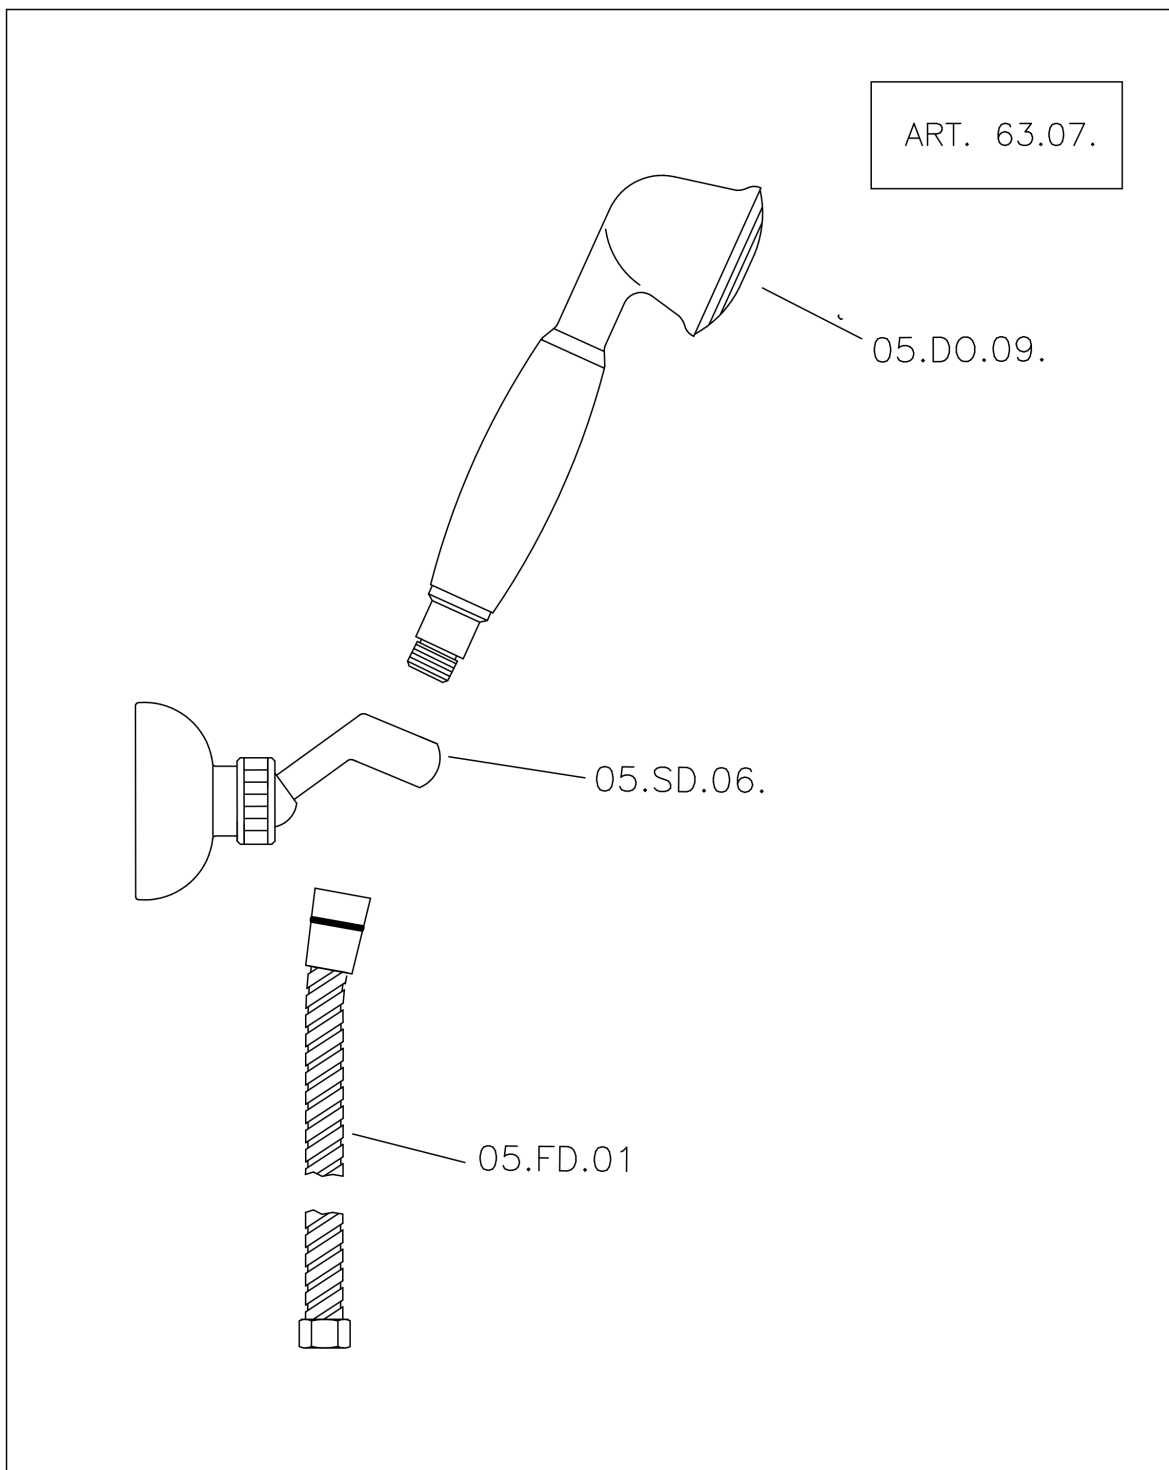

## Ducha termostática con duplex CROISSETTE\_CSD01010

CSD01010

<https://es.huberitalia.com/ducha-termostatica-con-duplex-croisette-csd01010>

## Ducha termostática con duplex CROISSETTE\_CSD01010

MISCELATORI TERMOSTATICI

Huber S.p.A.  
Via Brughiere, 50  
I-28017 San Maurizio NO

CROISSETTE – ART. 63.07.

COMPLETO DOCCIA DUPLEX

FLEXIBLE SHOWER KIT

ENSEMBLE DE DOUCHE

–

04.08.15

CSD01010

<https://es.huberitalia.com/ducha-termostatica-con-duplex-croisette-csd01010>

2024-11-24