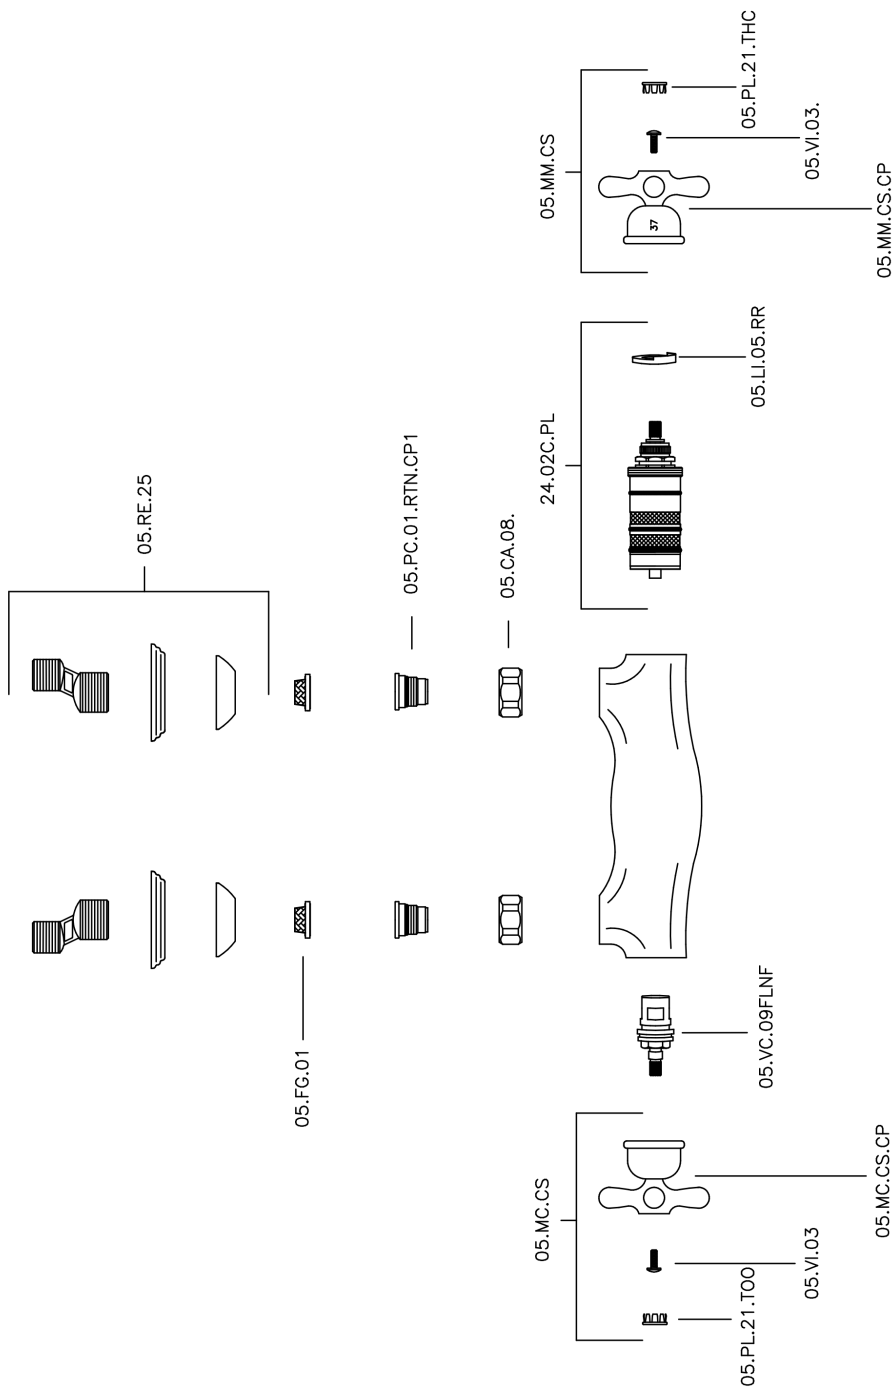

## Ducha termostática con duplex CROISSETTE\_CSD01010

CSD01010

<https://es.huberitalia.com/ducha-termostatica-con-duplex-croisette-csd01010>

## Ducha termostática con duplex CROISSETTE\_CSD01010

MISCELATORI TERMOSTATICI

Huber S.p.A.  
Via Brughiere, 50  
I-28017 San Maurizio NO

CROISSETTE – ART. 63.07.

COMPLETO DOCCIA DUPLEX

FLEXIBLE SHOWER KIT

ENSEMBLE DE DOUCHE

–

04.08.15

CSD01010

<https://es.huberitalia.com/ducha-termostatica-con-duplex-croisette-csd01010>

2024-11-24