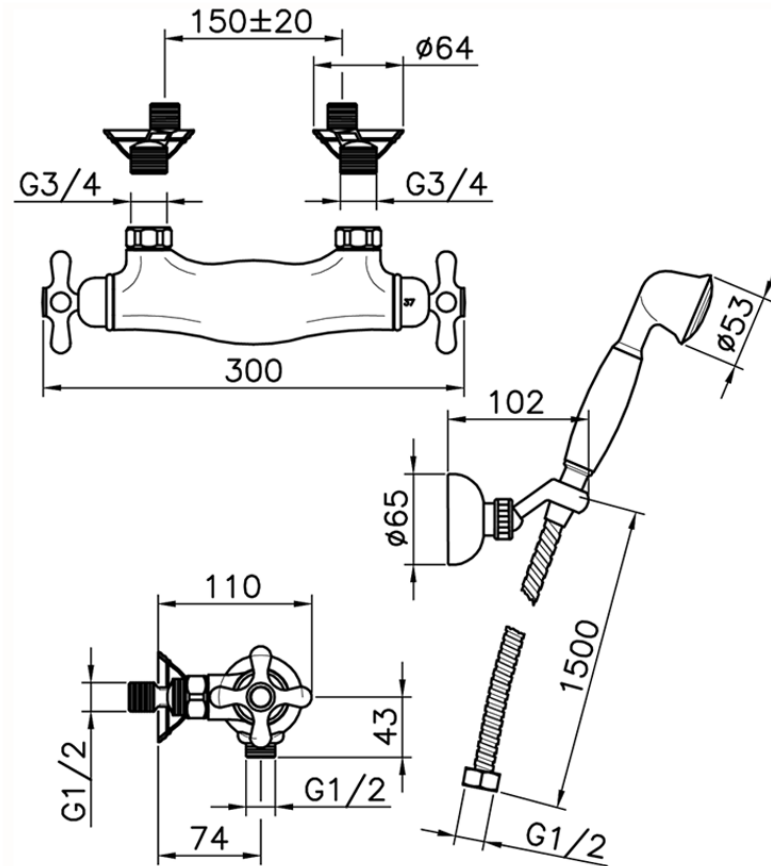

Ducha termostática con duplex CROISSETTE\_CSD01010

CSD01010

<https://es.huberitalia.com/ducha-termostatica-con-duplex-croisette-csd01010>

2024-11-21