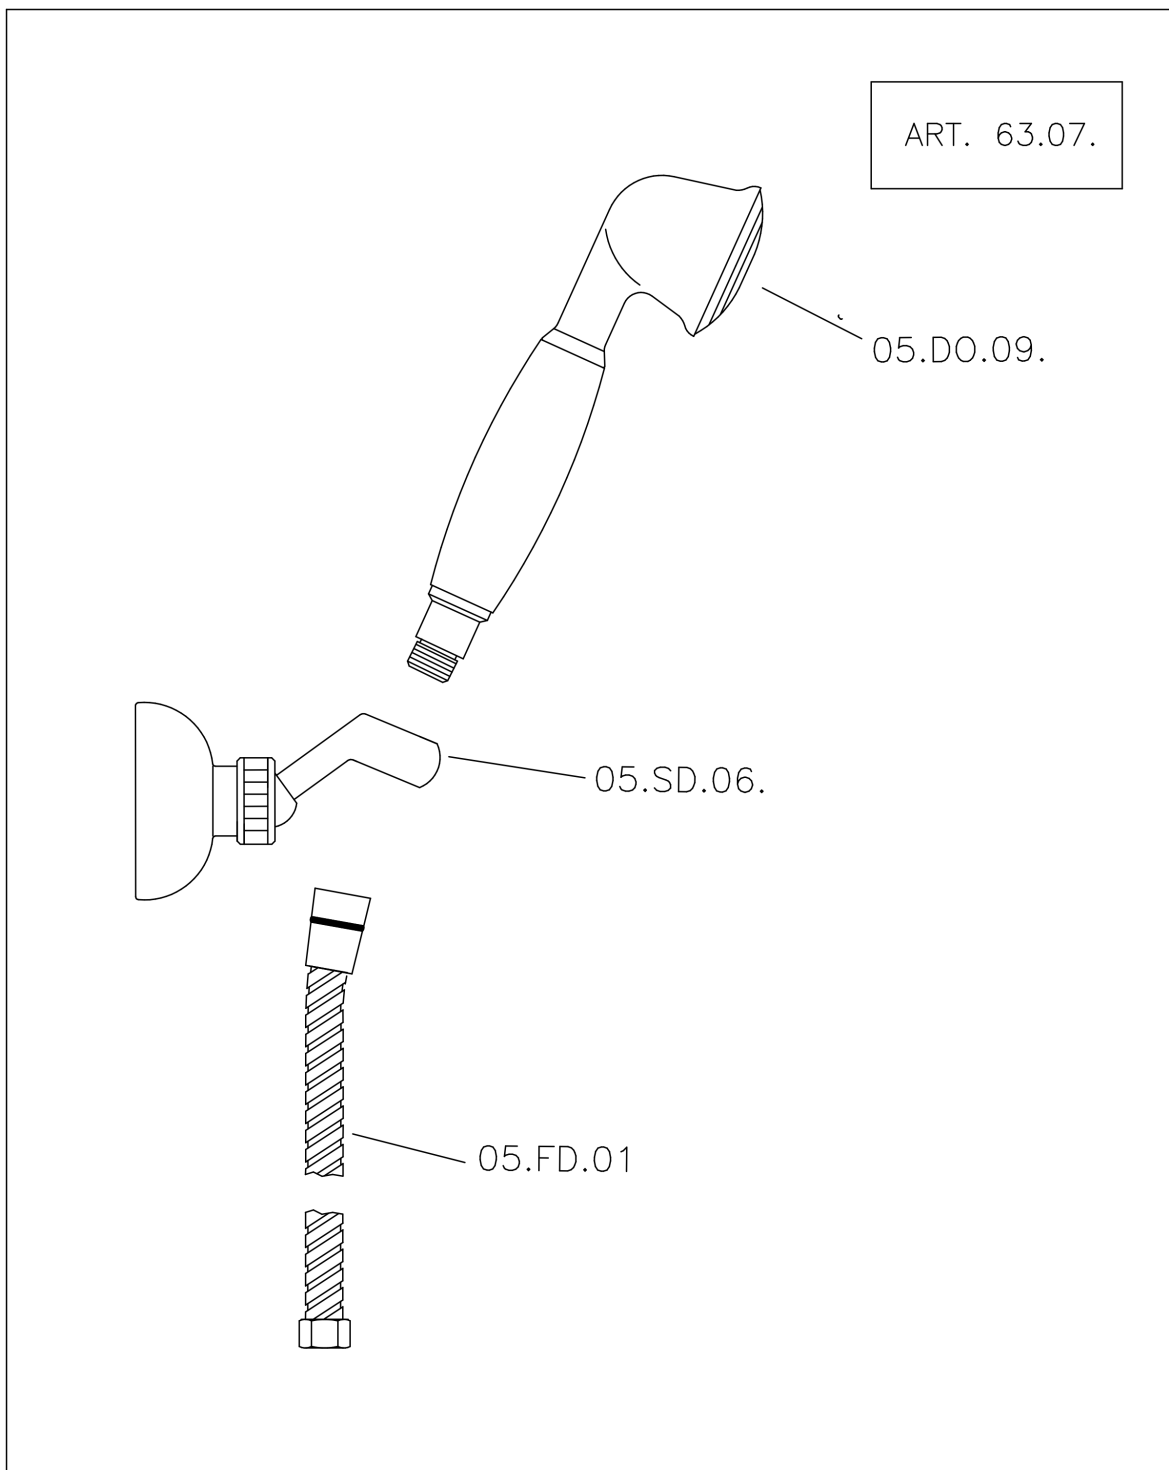

Ducha termostática con duplex CROISSETTE_CSD01010

MODELO **CSD01010**

Ducha termostática con duplex, soporte duchita articulado mural, duchita una función clásica Ø 53 mm de Latón, flexible de Latón 150 cm

ACABADOS DISPONIBLES

-  **21** 21 Cromo
-  **27** 27 Bronce Viejo
-  **2G** 2G Oro Viejo
-  **2W** 2W Oro Cepillado

CARACTERÍSTICAS

Recambio Cartucho **24.04A.PP**

Cartucho Termostático Plus P 8X20

Termostático

El Termostático Huber es tu gestor personal del agua, ayudándote a manejar, controlar y ahorrar agua y energía.

Ducha termostática con duplex CROISSETTE_CSD01010

CSD01010

<https://es.huberitalia.com/ducha-termostatica-con-duplex-croisette-csd01010>

Ducha termostática con duplex CROISSETTE_CSD01010

Huber S.p.A.
MISCELATORI TERMOSTATICI
Huber S.p.A.
Via Brughiere, 50
I-28017 San Maurizio NO

CROISSETTE – ART. 63.07.

COMPLETO DOCCIA DUPLEX
FLEXIBLE SHOWER KIT
ENSEMBLE DE DOUCHE
-