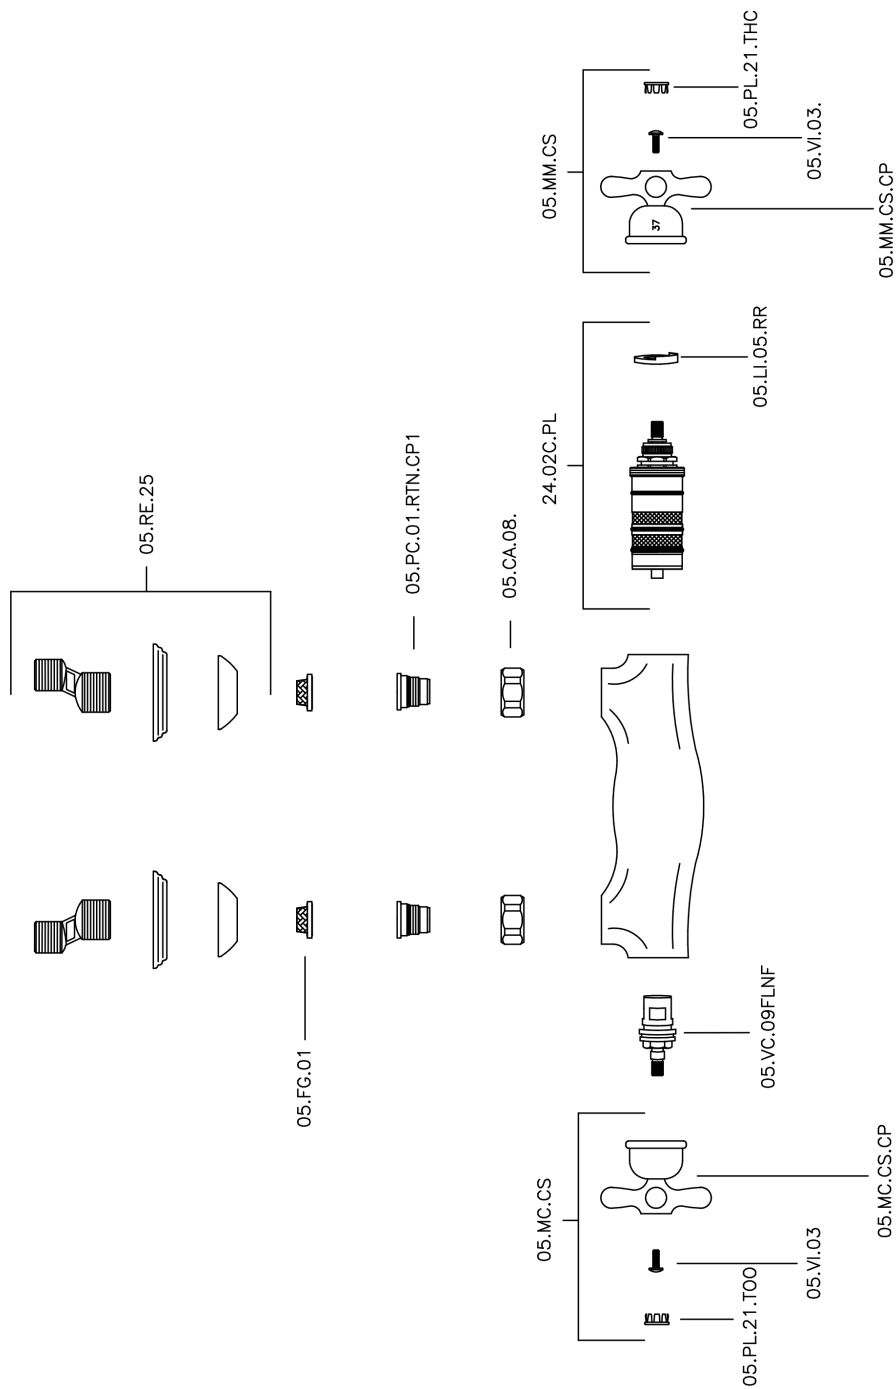

Ducha termostática con duplex CROISSETTE_CSD01010

MODELO **CSD01010**

Ducha termostática con duplex, soporte duchita articulado mural, duchita una función clásica Ø 53 mm de Latón, flexible de Latón 150 cm

ACABADOS DISPONIBLES

-  **21** 21 Cromo
-  **27** 27 Bronce Viejo
-  **2G** 2G Oro Viejo
-  **2W** 2W Oro Cepillado

CARACTERÍSTICAS

Recambio Cartucho **24.04A.PP**

Cartucho Termostático Plus P 8X20

Termostático

El Termostático Huber es tu gestor personal del agua, ayudándote a manejar, controlar y ahorrar agua y energía.

Ducha termostática con duplex CROISSETTE_CSD01010

CSD01010

<https://es.huberitalia.com/ducha-termostatica-con-duplex-croisette-csd01010>

Ducha termostática con duplex CROISSETTE_CSD01010

Huber S.p.A.
MISCELATORI TERMOSTATICI
Huber S.p.A.
Via Brughiere, 50
I-28017 San Maurizio NO

CROISSETTE – ART. 63.07.

COMPLETO DOCCIA DUPLEX
FLEXIBLE SHOWER KIT
ENSEMBLE DE DOUCHE
-