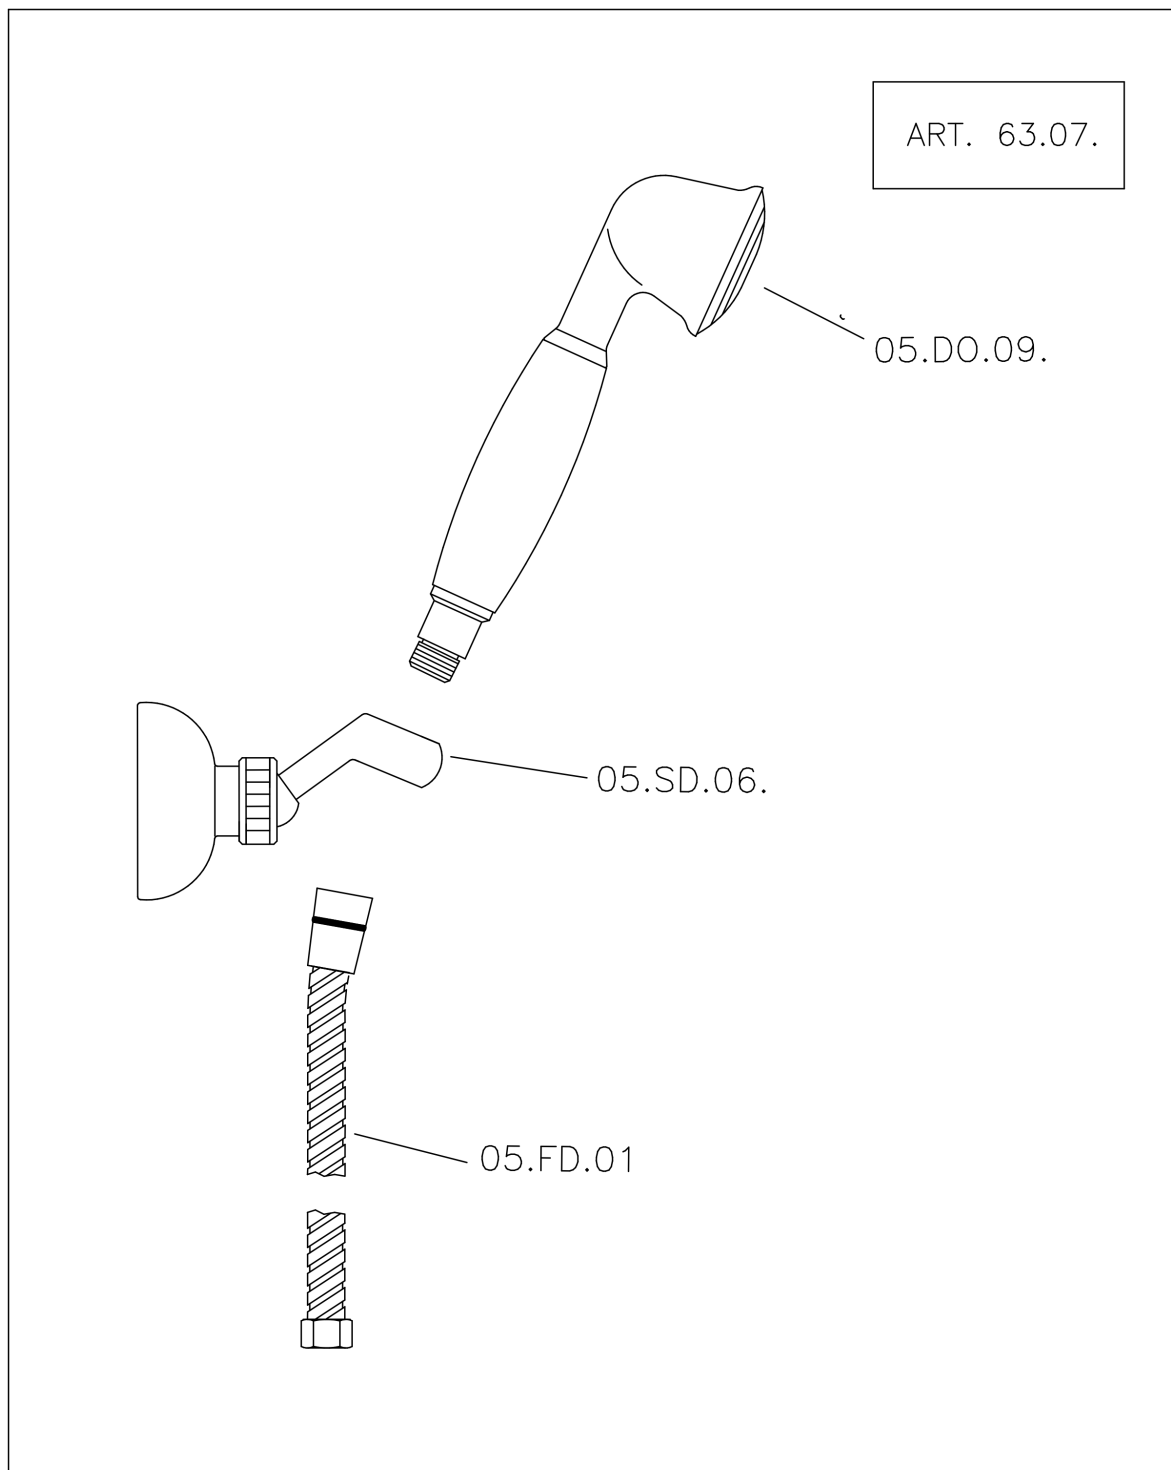

Ducha termostática con duplex CROISSETTE_CSD01010

CSD01010

<https://es.huberitalia.com/ducha-termostatica-con-duplex-croisette-csd01010>

Ducha termostática con duplex CROISSETTE_CSD01010

MISCELATORI TERMOSTATICI
 Huber S.p.A.
 Via Brughiere, 50
 I-28017 San Maurizio NO

CROISSETTE – ART. 63.07.

COMPLETO DOCCIA DUPLEX
 FLEXIBLE SHOWER KIT
 ENSEMBLE DE DOUCHE
 -

04.08.15

CSD01010

<https://es.huberitalia.com/ducha-termostatica-con-duplex-croisette-csd01010>

2024-11-21