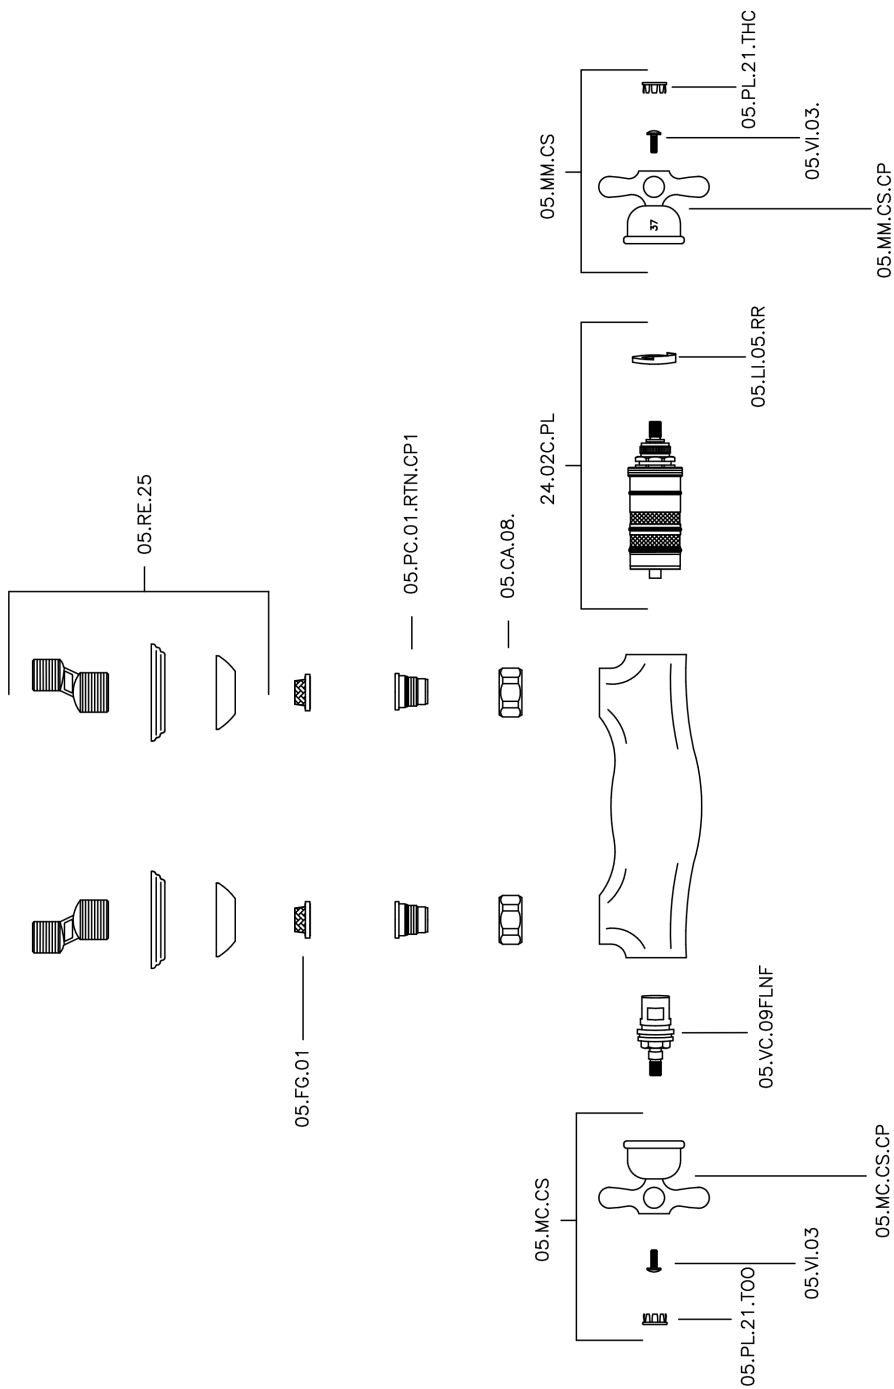

Ducha termostática con duplex CROISSETTE_CSD01010

CSD01010

<https://es.huberitalia.com/ducha-termostatica-con-duplex-croisette-csd01010>

Ducha termostática con duplex CROISSETTE_CSD01010

MISCELATORI TERMOSTATICI
 Huber S.p.A.
 Via Brughiere, 50
 I-28017 San Maurizio NO

CROISSETTE – ART. 63.07.

COMPLETO DOCCIA DUPLEX
 FLEXIBLE SHOWER KIT
 ENSEMBLE DE DOUCHE
 -

04.08.15

CSD01010

<https://es.huberitalia.com/ducha-termostatica-con-duplex-croisette-csd01010>

2024-11-21