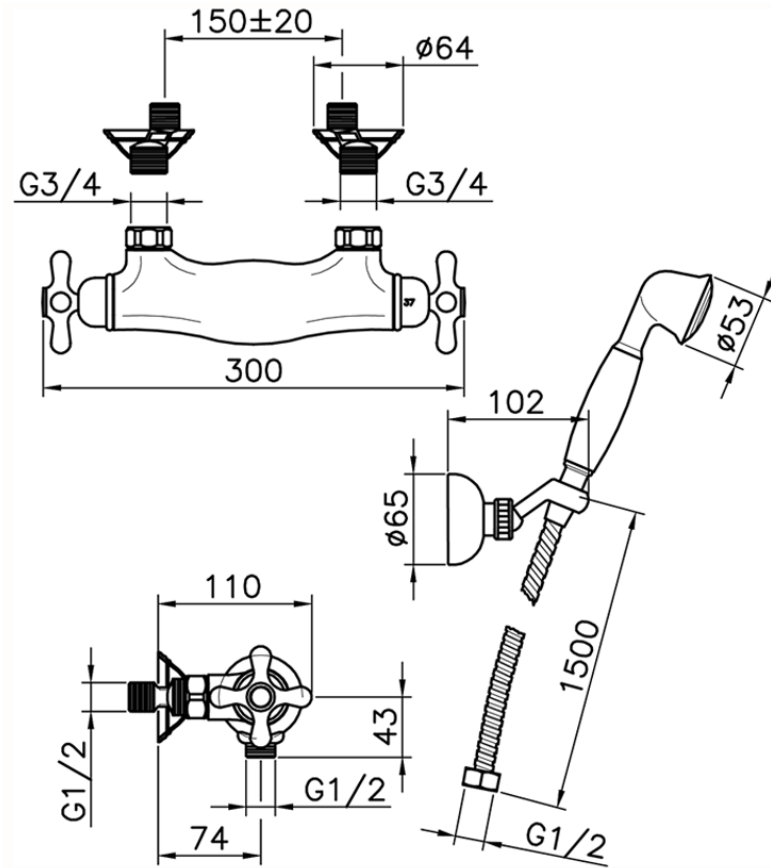

Ducha termostática con duplex CROISSETTE\_CSD01010

CSD01010

<https://es.huberitalia.com/ducha-termostatica-con-duplex-croisette-csd01010>

2024-11-24