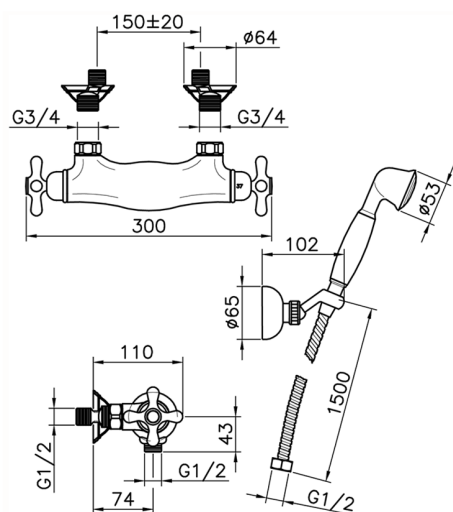

Ducha termostática con duplex CROISSETTE_CSD01010

MODELO **CSD01010**

Ducha termostática con duplex, soporte duchita articulado mural, duchita una función clásica Ø 53 mm de Latón, flexible de Latón 150 cm

ACABADOS DISPONIBLES

-  **21** 21 Cromo
-  **27** 27 Bronce Viejo
-  **2G** 2G Oro Viejo
-  **2W** 2W Oro Cepillado

CARACTERÍSTICAS

Recambio Cartucho **24.04A.PP**

Cartucho Termostático Plus P 8X20

Termostático