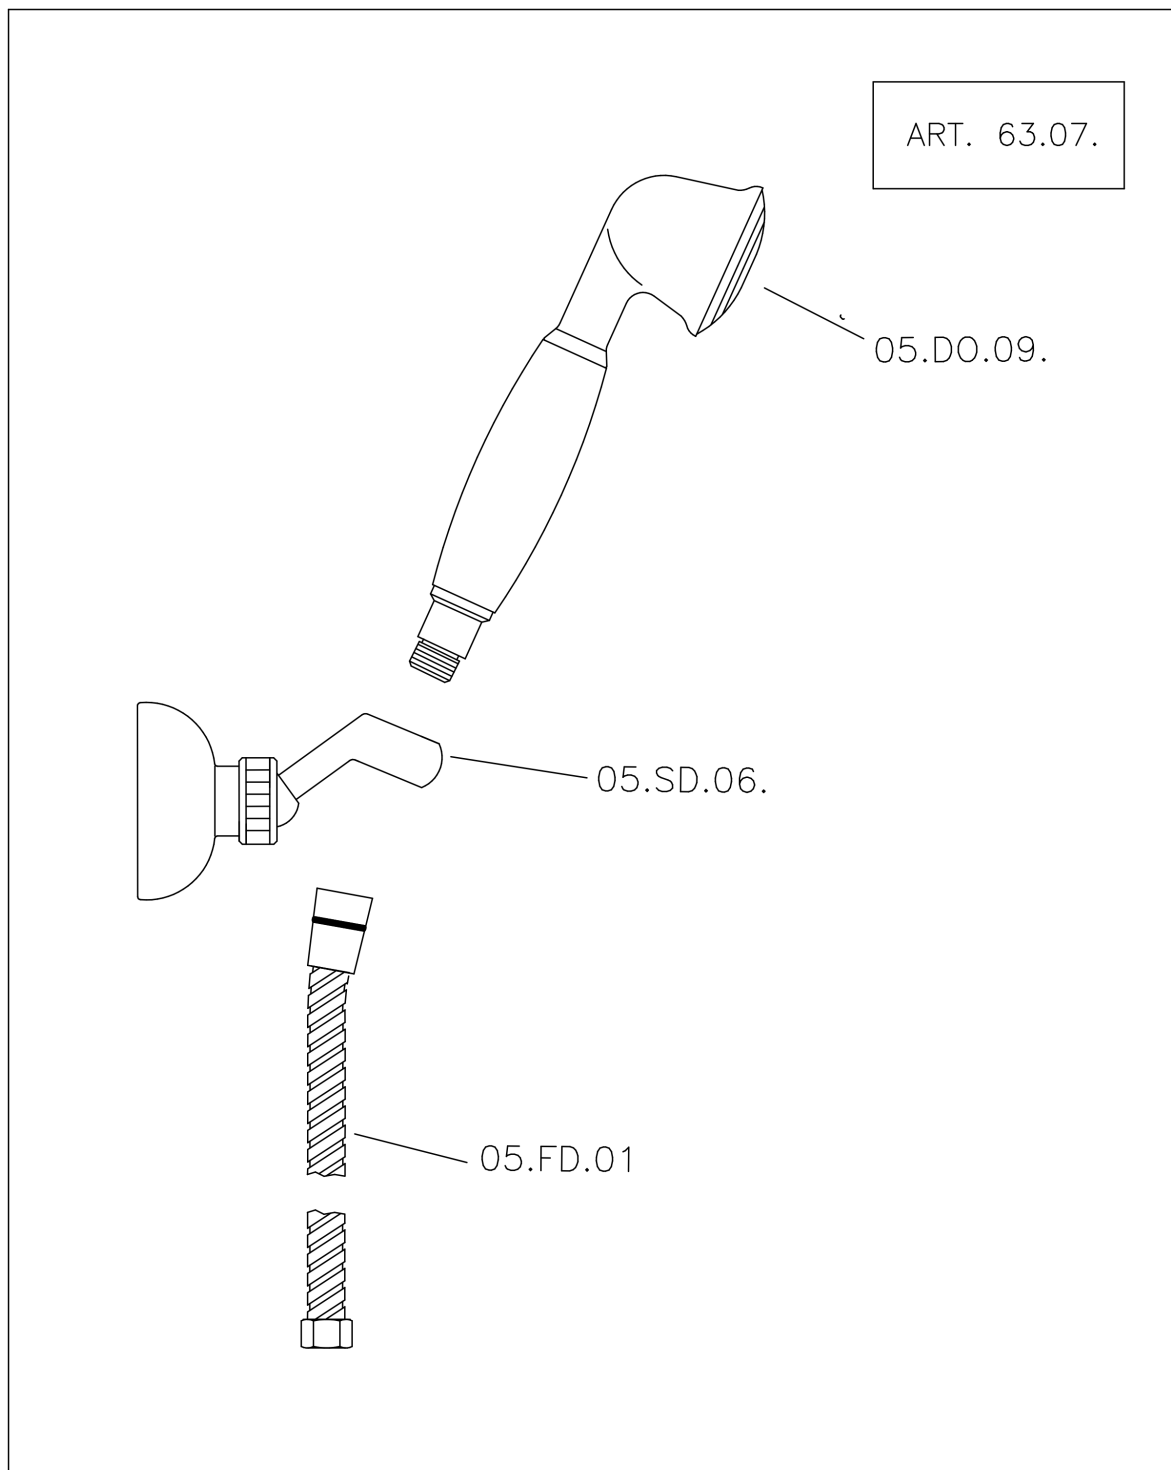

Ducha termostática con duplex CROISSETTE_CSD01010

Huber S.p.A.
MISCELATORI TERMOSTATICI
Huber S.p.A.
Via Brughiere, 50
I-28017 San Maurizio NO

CROISSETTE – ART. 63.07.

COMPLETO DOCCIA DUPLEX
FLEXIBLE SHOWER KIT
ENSEMBLE DE DOUCHE
-

04.08.15

CSD01010

<https://es.huberitalia.com/ducha-termostatica-con-duplex-croisette-csd01010>

2024-11-21