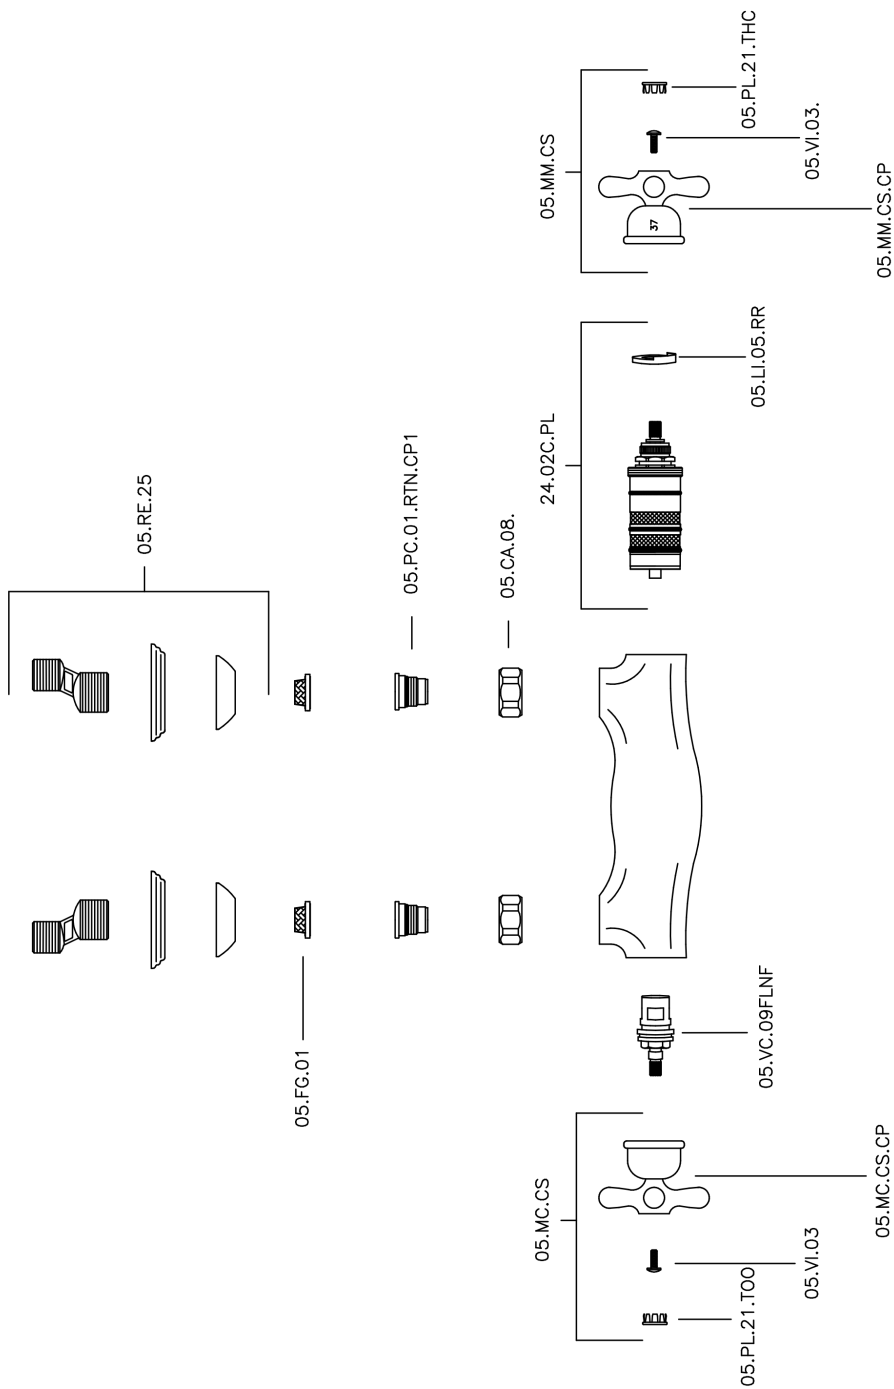

Ducha termostática con duplex CROISSETTE_CSD01010

MODELO **CSD01010**

Ducha termostática con duplex, soporte duchita articulado mural, duchita una función clásica Ø 53 mm de Latón, flexible de Latón 150 cm

ACABADOS DISPONIBLES

-  **21** 21 Cromo
-  **27** 27 Bronce Viejo
-  **2G** 2G Oro Viejo
-  **2W** 2W Oro Cepillado

CARACTERÍSTICAS

Recambio Cartucho **24.04A.PP**

Cartucho Termostático Plus P 8X20

Termostático

El Termostático Huber es tu gestor personal del agua, ayudándote a manejar, controlar y ahorrar agua y energía.

Ducha termostática con duplex CROISSETTE_CSD01010

CSD01010

<https://es.huberitalia.com/ducha-termostatica-con-duplex-croisette-csd01010>

Ducha termostática con duplex CROISSETTE_CSD01010

Huber S.p.A.
 MISCELATORI TERMOSTATICI
 Huber S.p.A.
 Via Brughiere, 50
 I-28017 San Maurizio NO

CROISSETTE – ART. 63.07.

COMPLETO DOCCIA DUPLEX
 FLEXIBLE SHOWER KIT
 ENSEMBLE DE DOUCHE
 -