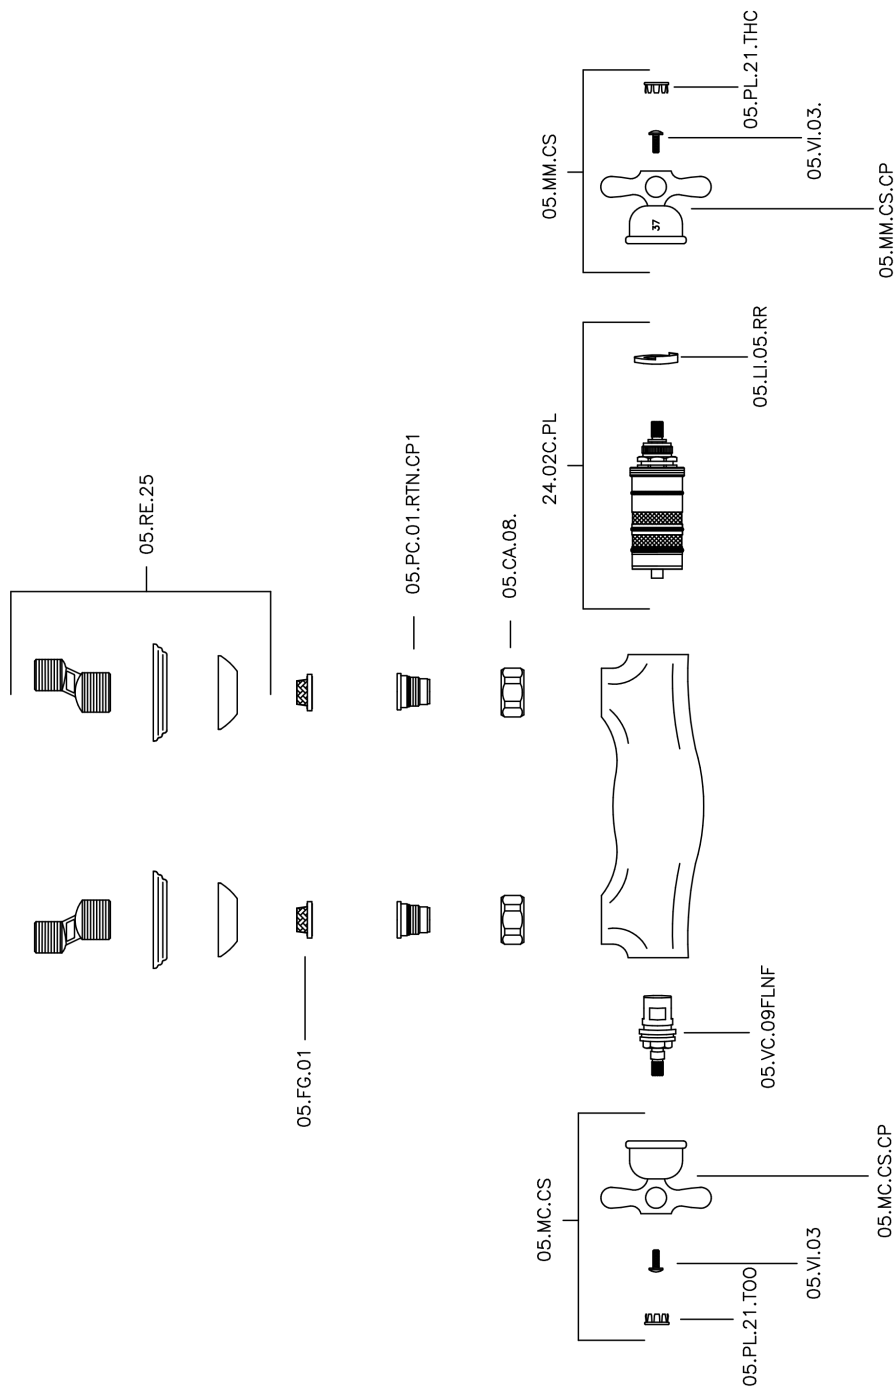

Ducha termostática con duplex CROISSETTE_CSD01010

CSD01010

<https://es.huberitalia.com/ducha-termostatica-con-duplex-croisette-csd01010>

Ducha termostática con duplex CROISSETTE_CSD01010

MISCELATORI TERMOSTATICI

Huber S.p.A.
Via Brughiere, 50
I-28017 San Maurizio NO

CROISSETTE – ART. 63.07.

COMPLETO DOCCIA DUPLEX
FLEXIBLE SHOWER KIT
ENSEMBLE DE DOUCHE
-

04.08.15

CSD01010

<https://es.huberitalia.com/ducha-termostatica-con-duplex-croisette-csd01010>