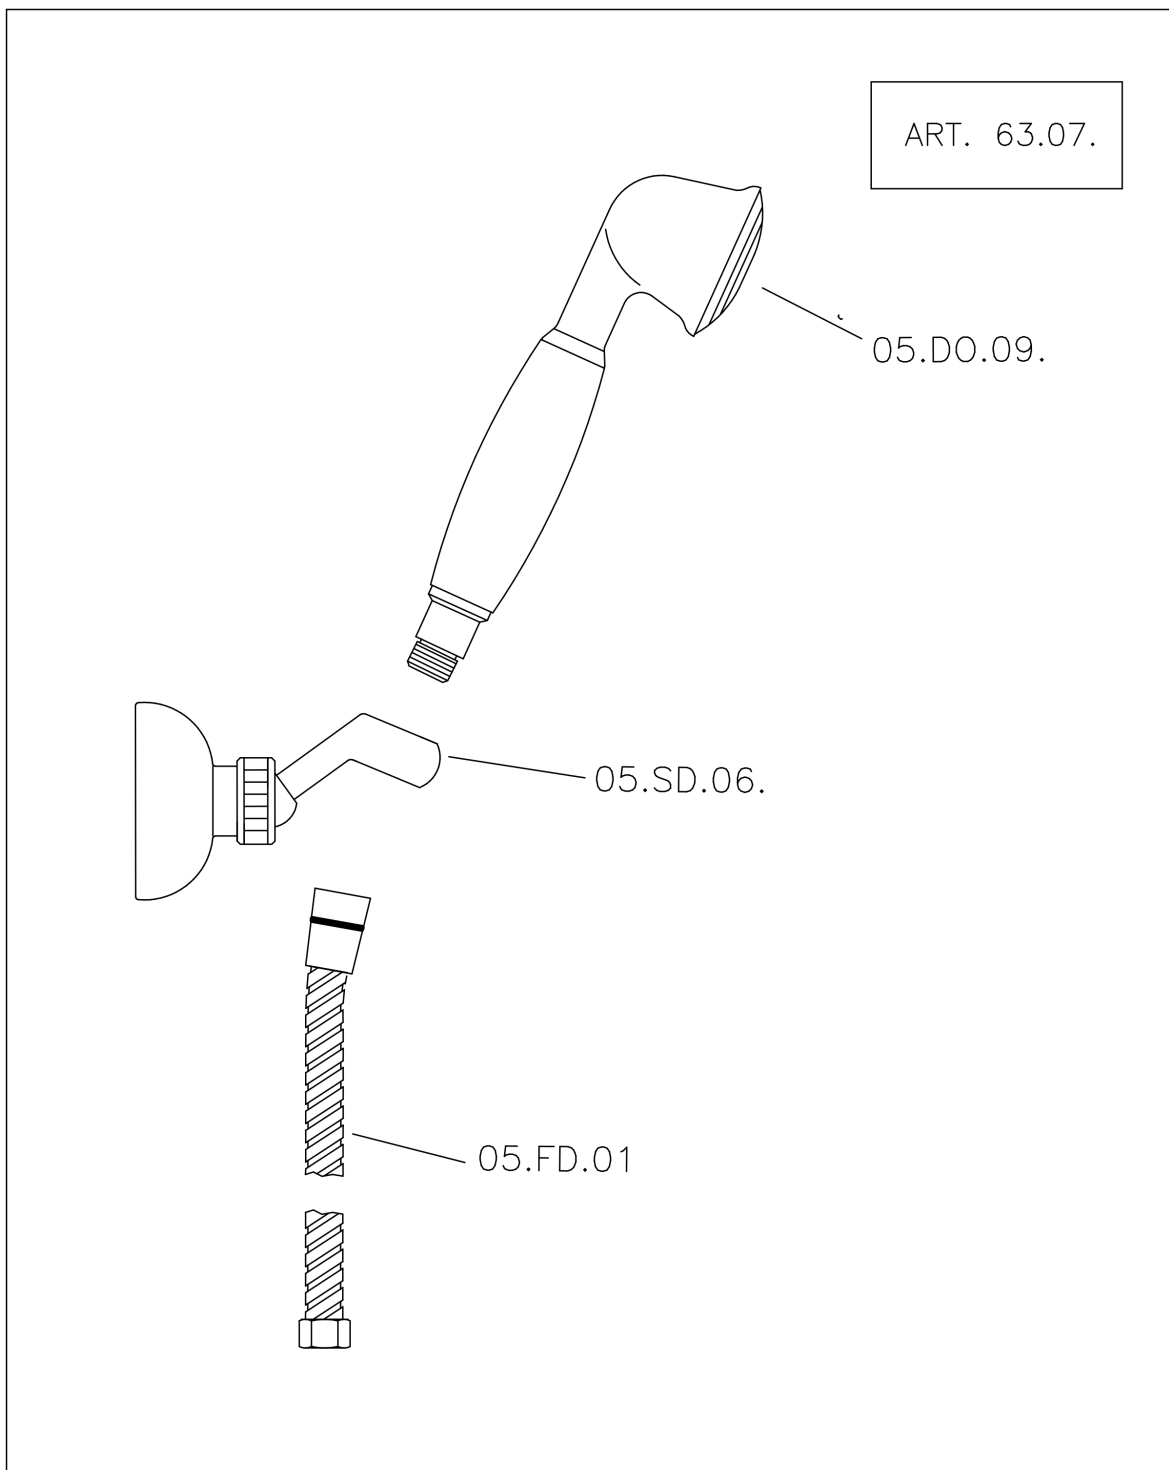

Ducha termostática con duplex CROISSETTE_CSD01010

CSD01010

<https://es.huberitalia.com/ducha-termostatica-con-duplex-croisette-csd01010>

Ducha termostática con duplex CROISSETTE_CSD01010

MISCELATORI TERMOSTATICI

Huber S.p.A.
Via Brughiere, 50
I-28017 San Maurizio NO

CROISSETTE – ART. 63.07.

COMPLETO DOCCIA DUPLEX
FLEXIBLE SHOWER KIT
ENSEMBLE DE DOUCHE
-

04.08.15

CSD01010

<https://es.huberitalia.com/ducha-termostatica-con-duplex-croisette-csd01010>