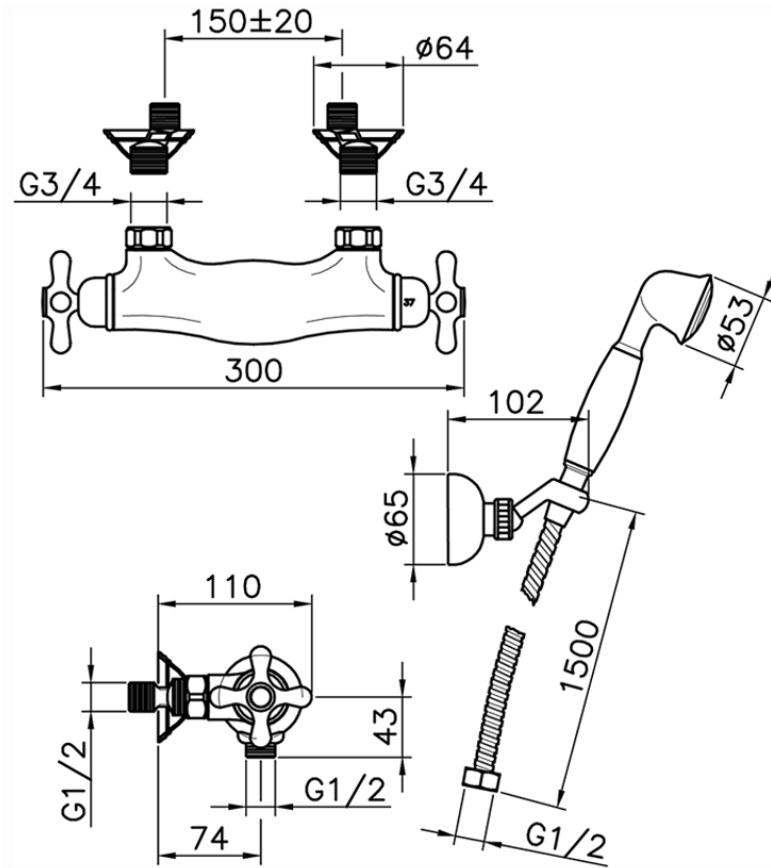

Ducha termostática con duplex CROISSETTE_CSD01010

CSD01010

<https://es.huberitalia.com/ducha-termostatica-con-duplex-croisette-csd01010>

2024-11-21