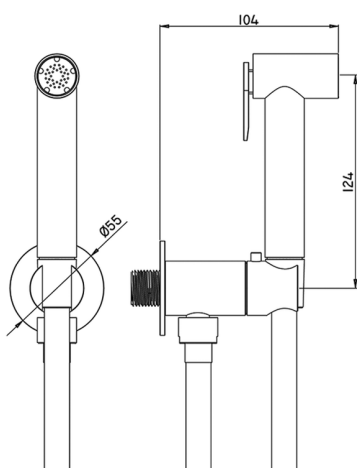

## Kit ducha higiénica para bidé COLECTIVIDAD\_TT007925

MODELO **TT007925**

Kit ducha higiénica para bidé, soporte mural redondo, apertura mono agua, ducha higiénica de Latón, flexible PVC 120 cm

ACABADOS DISPONIBLES

**21** 21 Cromo

CARACTERÍSTICAS

**Ducha higiénica**

2024-11-21