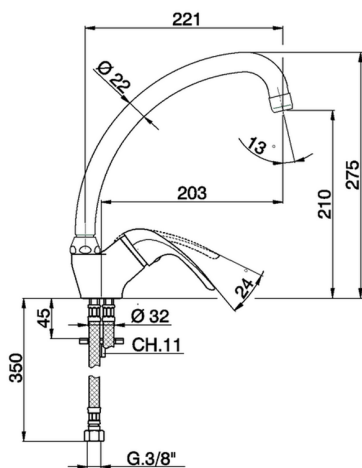

## Fregadero monomando KITCHEN\_NM000520

MODELO **NM000520**

Fregadero monomando, caño giratorio, latiguillos acero G.3/8"

ACABADOS DISPONIBLES

**21** 21 Cromo

CARACTERÍSTICAS

Recambio Cartucho **ZZ94035000**

**Cartucho Monomando 35 mm**

2024-09-19