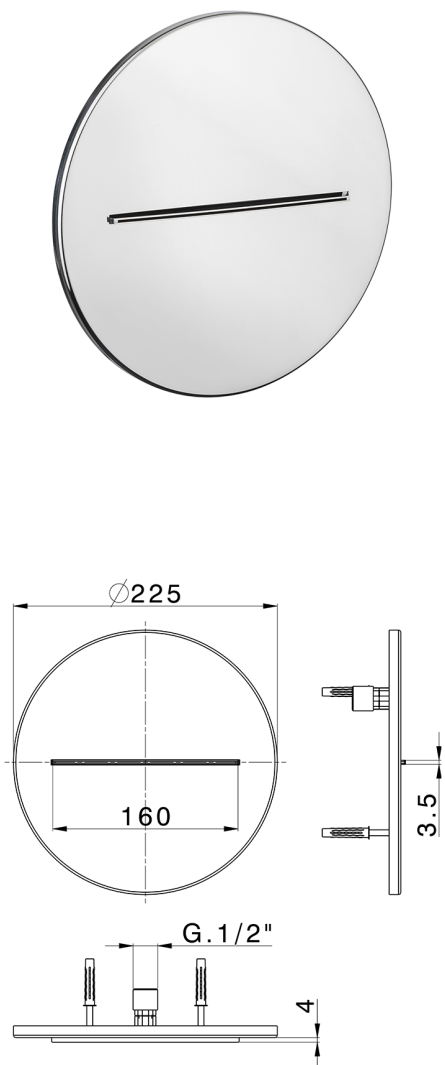

Cascada a ras de la pared Ø 225 mm ZEN_ZS129130

MODELO **ZS129130**

Cascada a ras de la pared Ø 225 mm, acero inoxidable AISI 304

ACABADOS DISPONIBLES

- **D1** D1 Inox Cepillado
- **40** 40 Negro Mate
- **4Q** 4Q Blanco Mate
- **5G** 5G Oro Rosa
- **D2** D2 Inox brillo

CARACTERÍSTICAS

2026-05-21