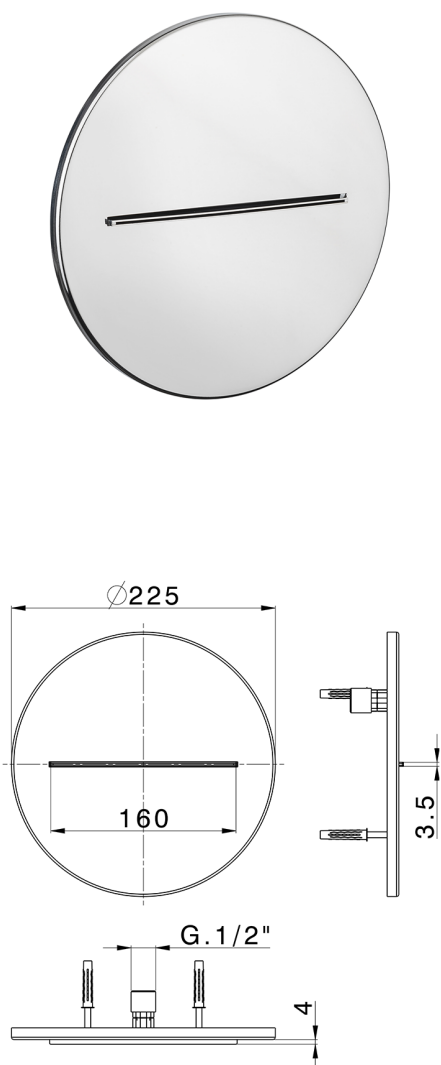

Cascada a ras de la pared Ø 225 mm ZEN_ZS129130

MODELO **ZS129130**

Cascada a ras de la pared Ø 225 mm, acero inoxidable AISI 304

ACABADOS DISPONIBLES

- **D1** D1 Inox Cepillado
- **40** 40 Negro Mate
- **4Q** 4Q Blanco Mate
- **5G** 5G Oro Rosa
- **D2** D2 Inox brillo

CARACTERÍSTICAS

2026-04-30