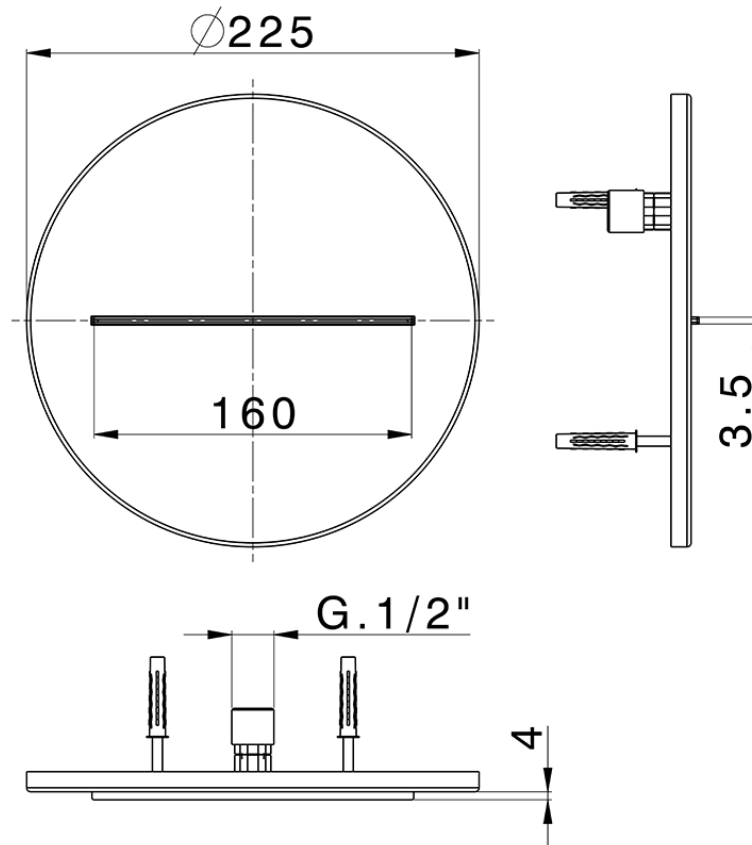

Cascada a ras de la pared Ø 225 mm ZEN_ZS129130

ZS129130

<https://es.huberitalia.com/cascada-a-ras-de-la-pared-o-225-mm-zen-zs129130>

2026-05-21