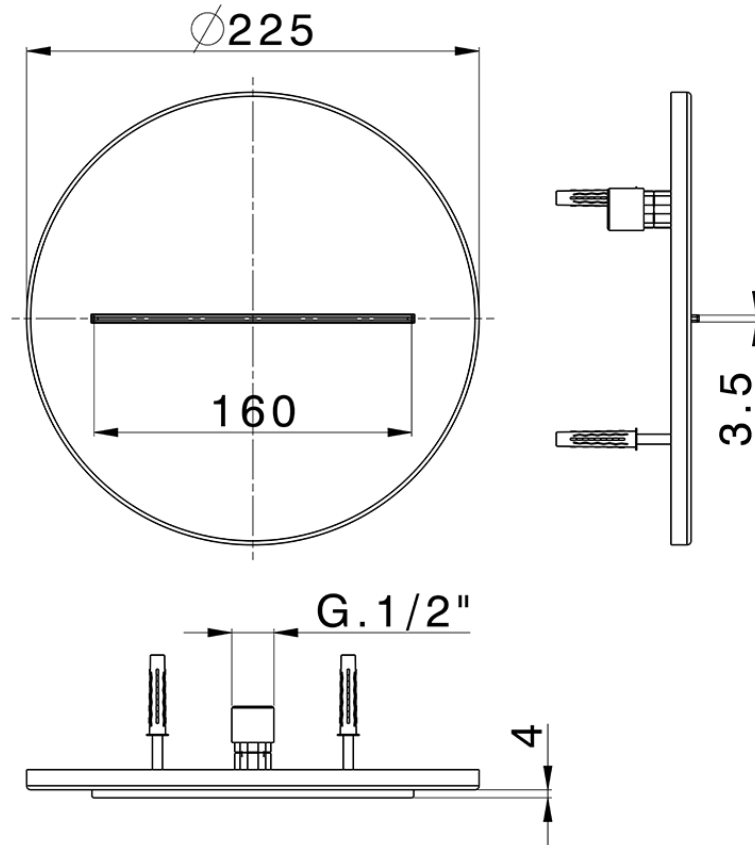

Cascada a ras de la pared Ø 225 mm ZEN_ZS129130

ZS129130

<https://es.huberitalia.com/cascada-a-ras-de-la-pared-o-225-mm-zen-zs129130>

2026-06-10