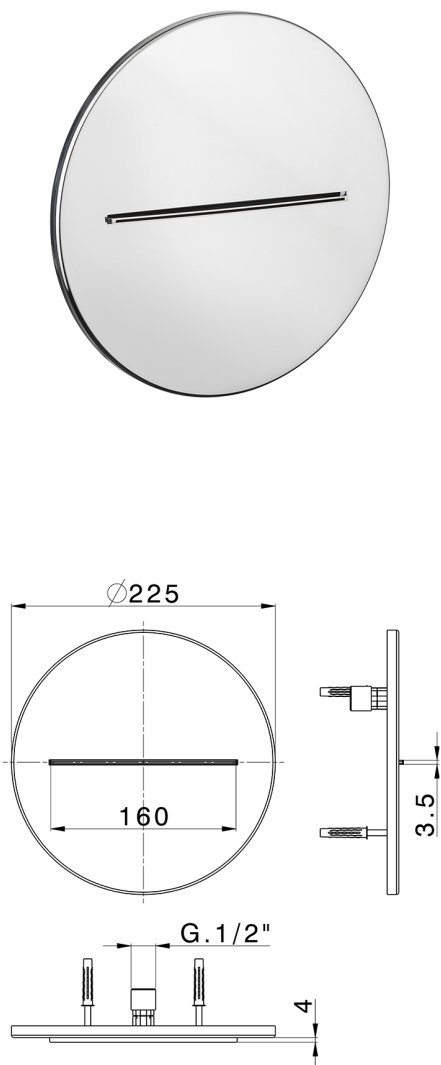

Cascada a ras de la pared Ø 225 mm ZEN_ZS129130

MODELO **ZS129130**

Cascada a ras de la pared Ø 225 mm, acero inoxidable AISI 304

ACABADOS DISPONIBLES

- **D1** D1 Inox Cepillado
- **40** 40 Negro Mate
- **4Q** 4Q Blanco Mate
- **5G** 5G Oro Rosa
- **D2** D2 Inox brillo

CARACTERÍSTICAS

2026-04-10