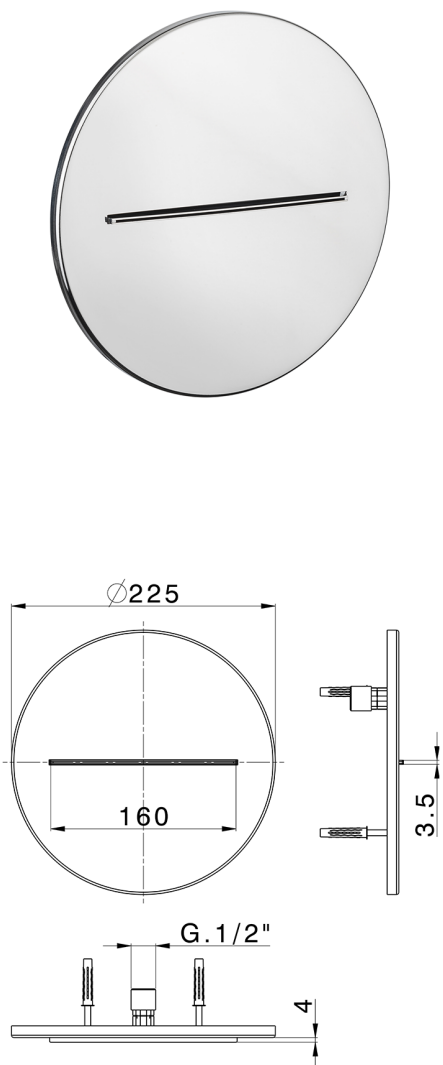

Cascada a ras de la pared Ø 225 mm ZEN_ZS129130

MODELO **ZS129130**

Cascada a ras de la pared Ø 225 mm, acero inoxidable AISI 304

ACABADOS DISPONIBLES

- **D1** D1 Inox Cepillado
- **40** 40 Negro Mate
- **4Q** 4Q Blanco Mate
- **5G** 5G Oro Rosa
- **D2** D2 Inox brillo

CARACTERÍSTICAS

2026-06-15