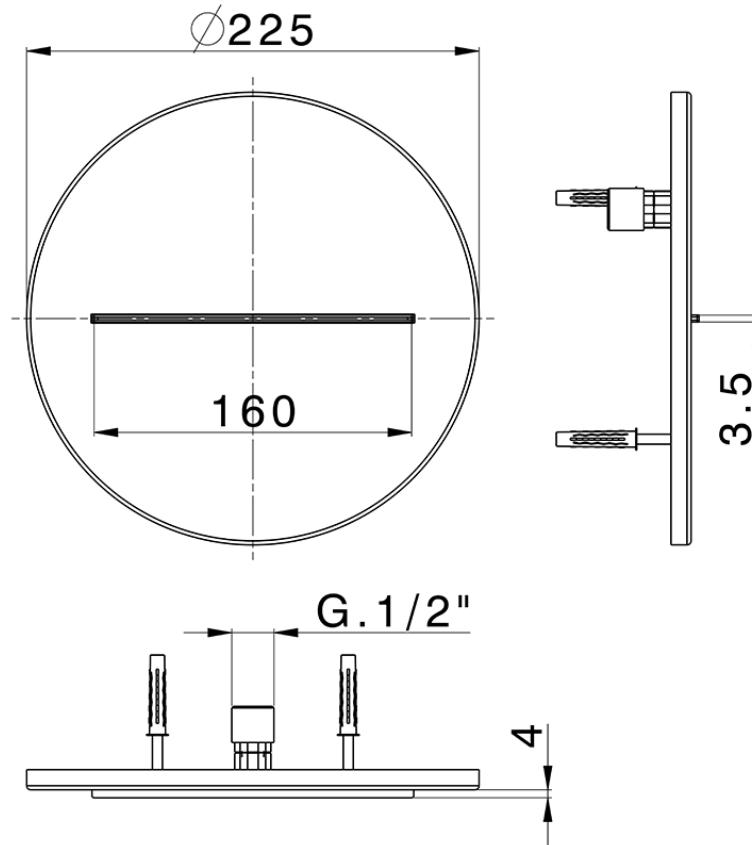

Cascada a ras de la pared Ø 225 mm ZEN_ZS129130

ZS129130

<https://es.huberitalia.com/cascada-a-ras-de-la-pared-o-225-mm-zen-zs129130>

2026-06-15