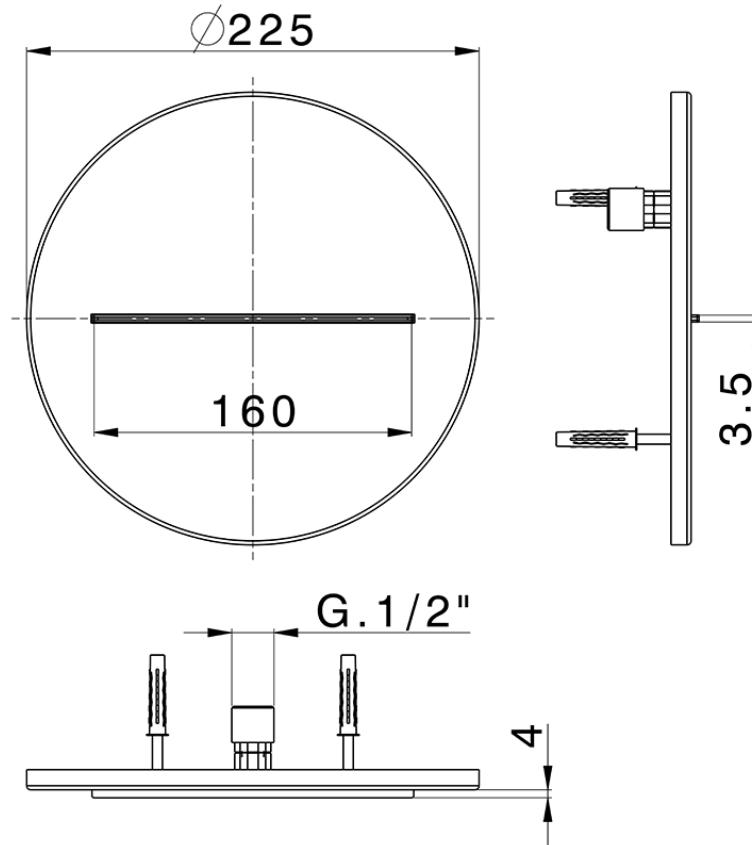

Cascada a ras de la pared Ø 225 mm ZEN_ZS129130

ZS129130

<https://es.huberitalia.com/cascada-a-ras-de-la-pared-o-225-mm-zen-zs129130>

2026-04-10