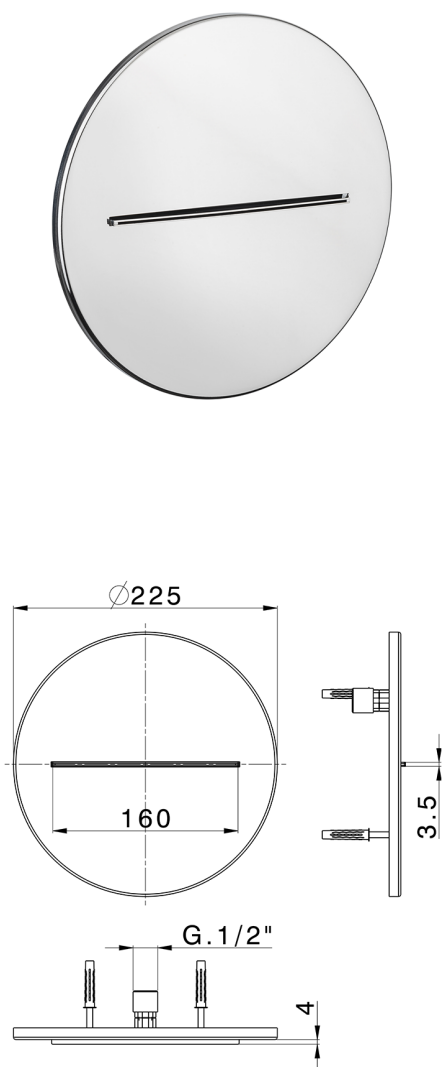

Cascada a ras de la pared Ø 225 mm ZEN_ZS129130

MODELO **ZS129130**

Cascada a ras de la pared Ø 225 mm, acero inoxidable AISI 304

ACABADOS DISPONIBLES

- **D1** D1 Inox Cepillado
- **40** 40 Negro Mate
- **4Q** 4Q Blanco Mate
- **5G** 5G Oro Rosa
- **D2** D2 Inox brillo

CARACTERÍSTICAS

2026-06-10