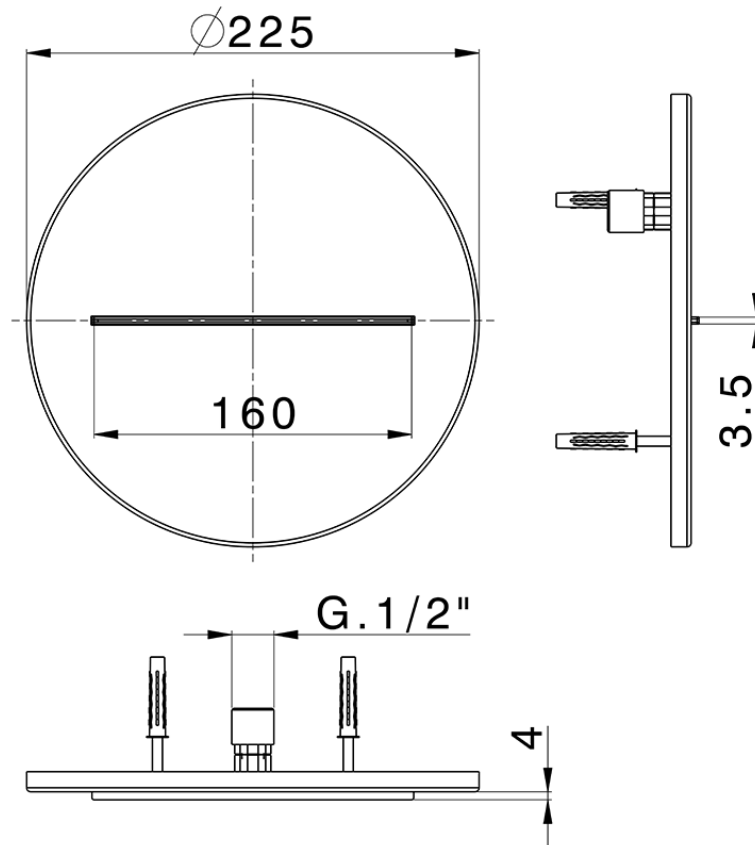

Cascada a ras de la pared Ø 225 mm ZEN_ZS129130

ZS129130

<https://es.huberitalia.com/cascada-a-ras-de-la-pared-o-225-mm-zen-zs129130>

2026-04-30