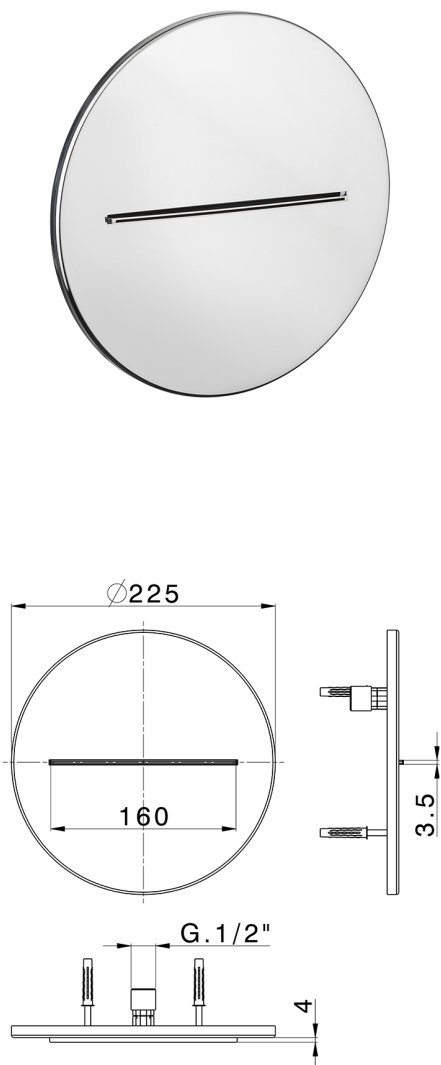

Cascada a ras de la pared Ø 225 mm ZEN_ZS129130

MODELO **ZS129130**

Cascada a ras de la pared Ø 225 mm, acero inoxidable AISI 304

ACABADOS DISPONIBLES

- **D1** D1 Inox Cepillado
- **40** 40 Negro Mate
- **4Q** 4Q Blanco Mate
- **5G** 5G Oro Rosa
- **D2** D2 Inox brillo

CARACTERÍSTICAS

2026-05-02