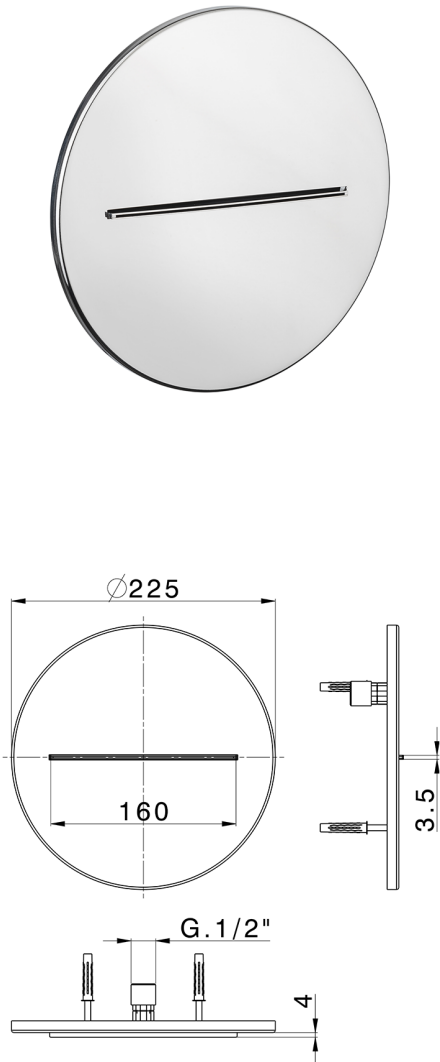

Cascada a ras de la pared Ø 225 mm ZEN_ZS129130

MODELO **ZS129130**

Cascada a ras de la pared Ø 225 mm, acero inoxidable AISI 304

ACABADOS DISPONIBLES

- **40** 40 Negro Mate
- **4Q** 4Q Blanco Mate
- **5G** 5G Oro Rosa
- **D1** D1 Inox Cepillado
- **D2** D2 Inox brillo

CARACTERÍSTICAS

2025-12-07