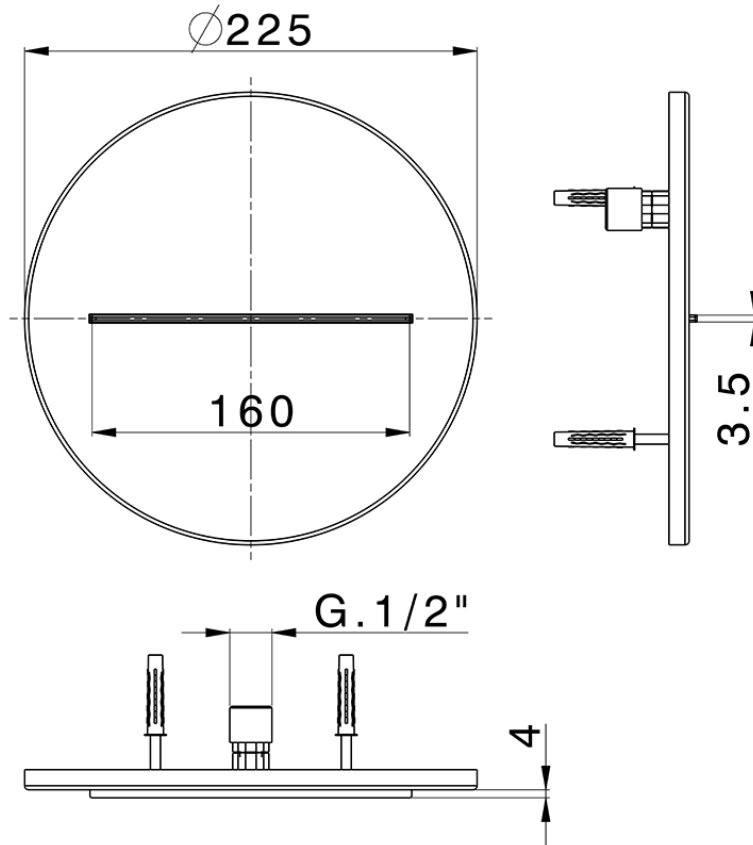

Cascada a ras de la pared Ø 225 mm ZEN\_ZS129130

ZS129130

<https://es.huberitalia.com/cascada-a-ras-de-la-pared-o-225-mm-zen-zs129130>

2026-05-02