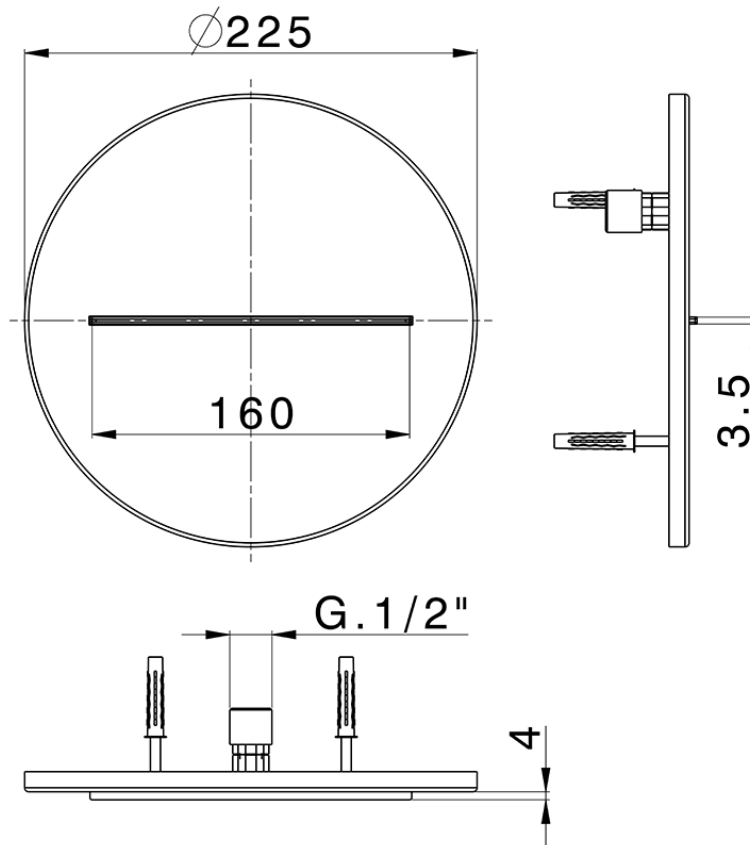

Cascada a ras de la pared Ø 225 mm ZEN\_ZS129130

ZS129130

<https://es.huberitalia.com/cascada-a-ras-de-la-pared-o-225-mm-zen-zs129130>

2026-06-30