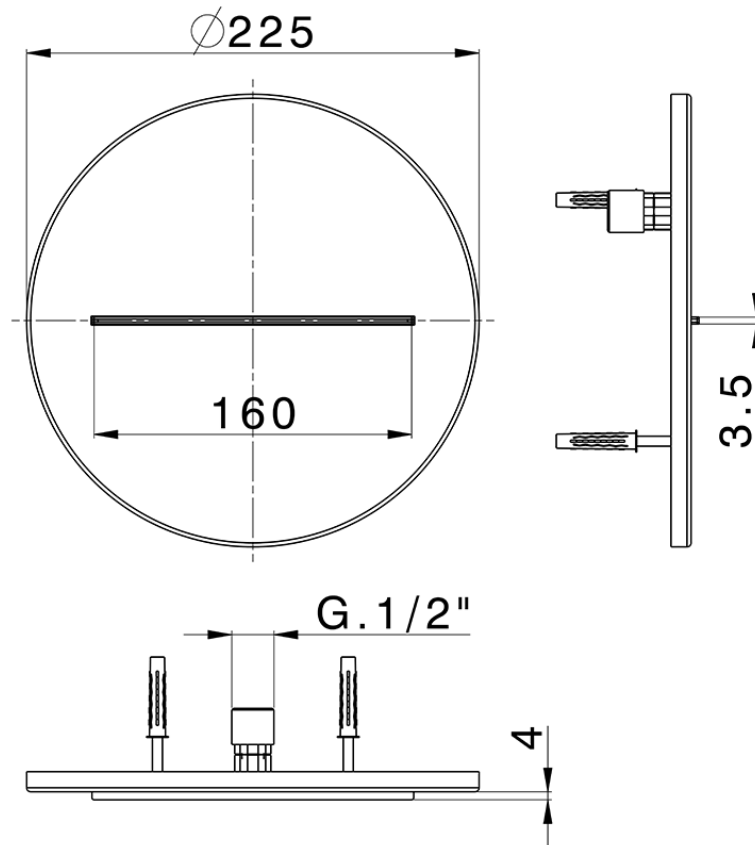

Cascada a ras de la pared Ø 225 mm ZEN_ZS129130

ZS129130

<https://es.huberitalia.com/cascada-a-ras-de-la-pared-o-225-mm-zen-zs129130>

2026-06-10