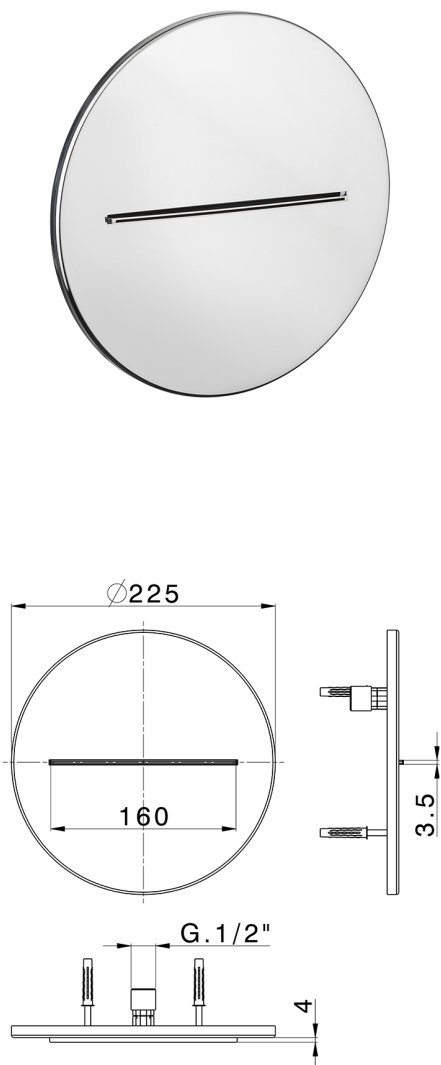

Cascada a ras de la pared Ø 225 mm ZEN_ZS129130

MODELO **ZS129130**

Cascada a ras de la pared Ø 225 mm, acero inoxidable AISI 304

ACABADOS DISPONIBLES

- **D1** D1 Inox Cepillado
- **40** 40 Negro Mate
- **4Q** 4Q Blanco Mate
- **5G** 5G Oro Rosa
- **D2** D2 Inox brillo

CARACTERÍSTICAS

2026-06-13