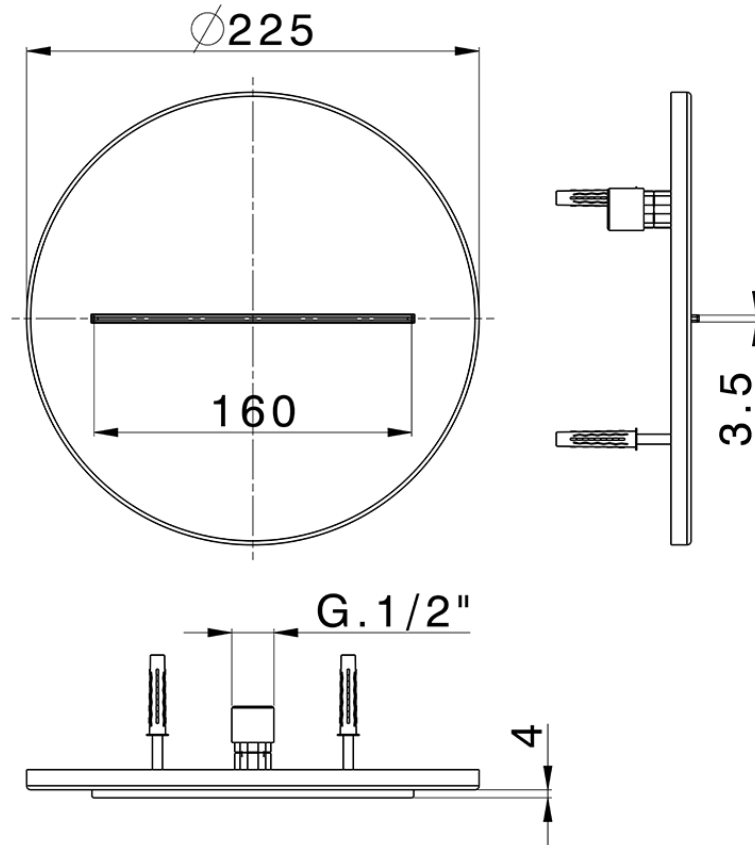

## Cascada a ras de la pared Ø 225 mm ZEN\_ZS129130

ZS129130

<https://es.huberitalia.com/cascada-a-ras-de-la-pared-o-225-mm-zen-zs129130>

2026-06-13