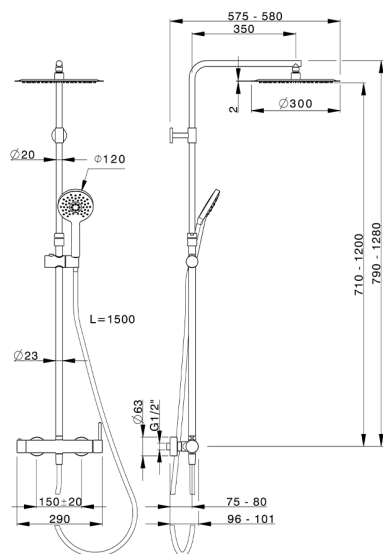

Columna monomando ducha 2 funciones COLUMNS_K2004030

MODELO **K2004030**

Columna monomando ducha 2 funciones,deviastop 2 salidas,columna telescópica,soporte duchita corredero,duchita 3 funciones Ø 120 mm de ABS,rociador redondo Ø 300 mm es.2 mm de INOX,flexible liso SILVERFLEX 150 cm

ACABADOS DISPONIBLES

21 21 Cromo

40 40 Negro Mate

CARACTERÍSTICAS

Recambio Cartucho **ZZ95435000**

Cartucho Monomando 35 mm

EcoStop

La función EcoStop limita el caudal del agua aproximadamente el 50% de la salida máxima con una leve resistencia en la maneta. Basta con empujar ligeramente más allá de la mitad del tope sólo cuando se requiera la salida máxima de agua. Esto permitirá ahorrar hasta un 50% de agua.

DeviaStop

La tecnología Huber DeviaStop le permite ajustar el caudal de agua y dirigirla hacia la salida elegida (rociador superior, ducha de mano, etc.).

2024-11-21